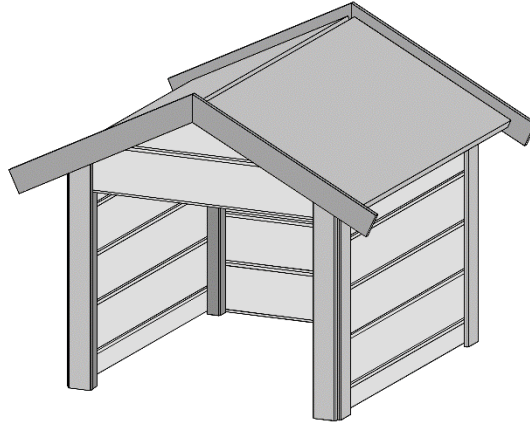

Mähroboter-Garage

367.1200.10400 (naturbelassen)

367.1200.13400 (rot/weiß)

367.1200.15400 (grau/weiß)

367.1200.16400 (anthrazit/weiß)

Technische Angaben

Sockelmaß Breite (cm)	67	Dachfläche (m ²)	0,77
Sockelmaß Tiefe (cm)	75	Dachgefälle (Grad)	-
Maß über alles Breite (cm)	80	Vordach (cm)	-
Maß über alles Tiefe (cm)	87	Wandstärke (mm)	21
Maß über alles Höhe (cm)	71	Fußbodenstärke (mm)	-
Seitenwandhöhe	50	Dachstärke (mm)	18
Grundfläche (m ²)	0,5	Schneelast Sk (kN)	0,75
Umbauter Raum (m ³)	0,3	Anzahl Dachschindeln	-

Allgemeine Informationen

Material	sämtliche Holzteile aus Nadelholz
Dach	18mm OSB inkl. Schindeln in anthrazit, abnehmbares Dach zum einfachen Erreichen des Roboters
Einfahrt	Einfahrtsöffnung B/H 56x45cm
Innenraum	Komplett naturbelassen

Ausstattung

367.1200.10400	außen komplett naturbelassen
367.1200.13400	Wandbohlen außen mit Wetterschutzlasur rot (RAL 3011)
367.1200.15400	Wandbohlen außen mit Wetterschutzlasur grau (RAL 7040)
367.1200.16400	Wandbohlen außen mit Wetterschutzlasur anthrazit (RAL 7016)
für alle farbigen Artikel	Dachblende und Eckleisten mit Wetterschutzlasur weiß (RAL 9016)