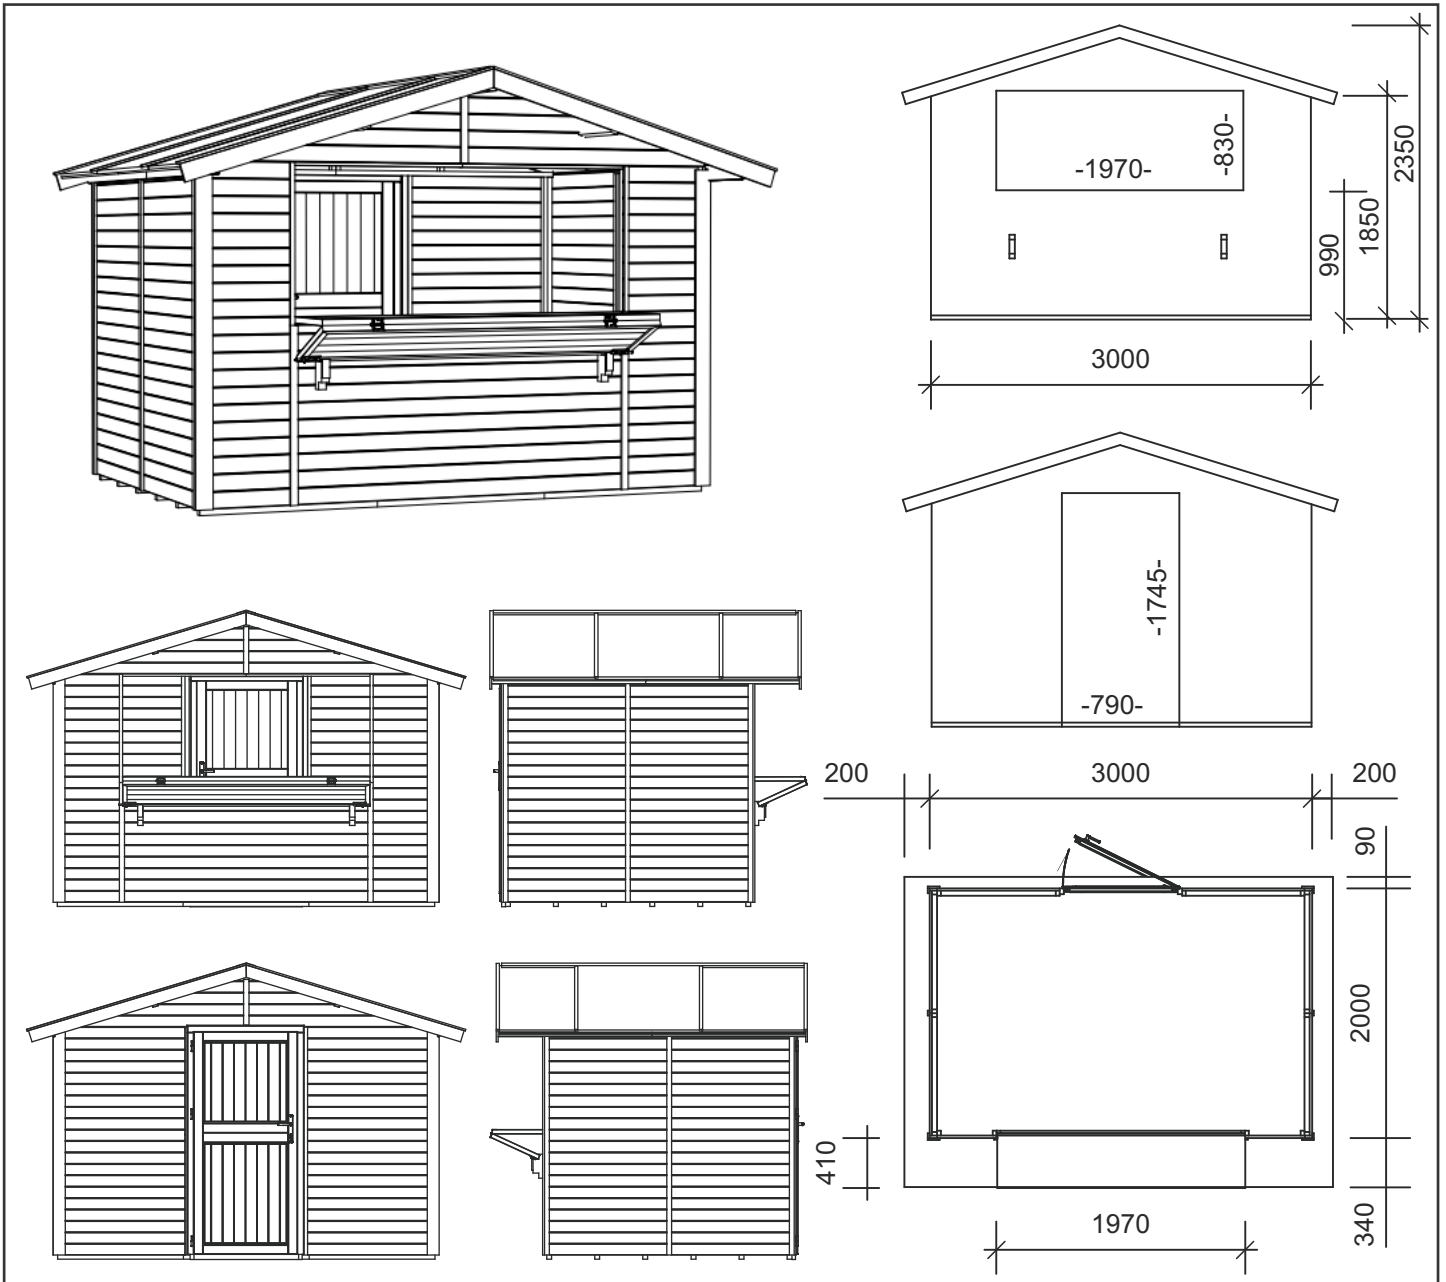

WOODTEX Marktstand Jasmin

							 39 ST/LKW 13x3						
										Art. N.	Ean.N.	6m ²	13,2m ³
X mm	Y mm	Z mm	kg										
1020	2040	810	390										
G5965280N		5999553060454											