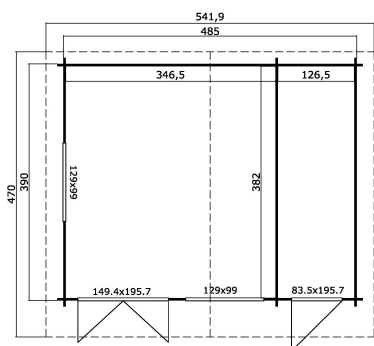

-  40 mm
-  4
-  10
-  **GUARANTEE**
- 5 YEARS**

VERPACKUNG: 1 PALETTE(N)

630 x 118 x 79 cm
1484 kg

EAN 4742913010887

DIMENSIONEN

Fläche	18.22 m ²
Gesamtmaß	5.42 x 4.70 m
Rauminhalt m ³	≈ 43.1 m ³
Seitenwandhöhe	≈ 2.05 m
Firsthöhe	≈ 2.68 m
Vordach	≈ 60 cm

FENSTER & TÜR

1 x Doppeltür (SGC*)	149.4 x 195.7 cm
1 x Einzeltür (TC*)	83.5 x 195.7 cm
1 x Doppelfenster öffnet nach innen (SGC*)	129.0 x 99.0 cm
1 x Doppelfenster öffnet nach innen (SGC*)	129.0 x 99.0 cm

*SGC: Classic mit Einwachverglasung

*TC: Classic Vollholz

DACH UND FUSSBODEN

Dachbretter	18x90 mm
Fussbodenbretter	18x90 mm
Dachfläche	26.32 m ²
Dachwinkel	≈ 14.6 °
Imprägnierte Unterkonstruktion	70x45 mm