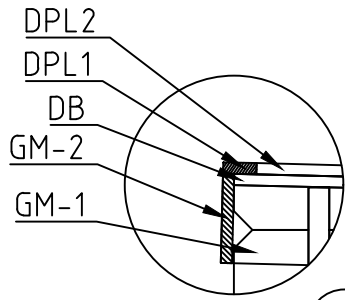

Art.Nr. 2841850