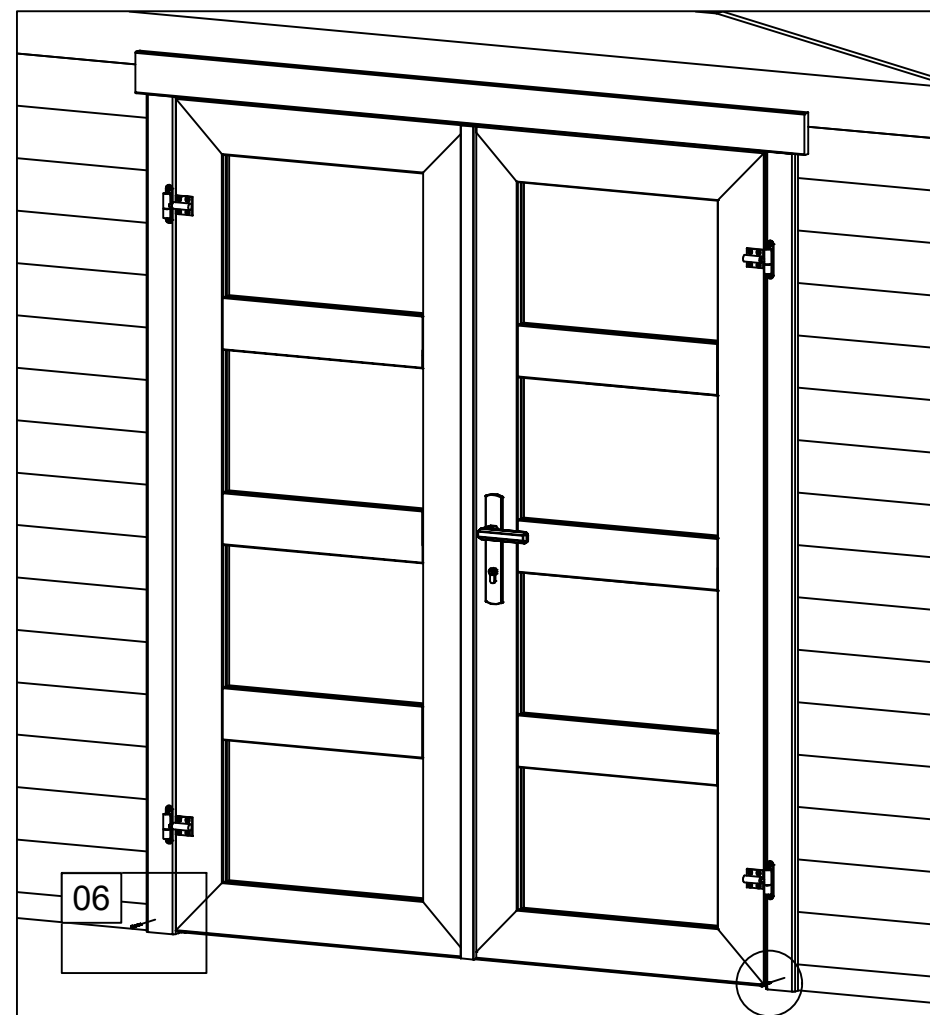

Pos	10.01.2018	Piece list - Stückliste - Liste des pièces - Elementi - Stuklijst - Tükitalabel 900x324 AK.1.100.MM0.n MGA	1/1	Q	P (mm)	L (mm)
-----	------------	---	-----	---	-----------	-----------

Glass size - Glasgröße - Taille de la vitre - Misura del vetro - Glas afmeting - Klaasi mõõt: 820x244 mm

Pos	10.01.2018	Piece list - Stückliste - Liste des pièces - Elementi - Stuklijst - Tükitalabel 1494x1850 TUK.4.020.MVP.MMX28 MGA+28	1/2	Q	P (mm)	L (mm)	
Glass size - Glasgröße - Taille de la vitre - Misura del vetro - Glas afmeting - Klaasi mõõt: 502x325 mm					 1418x1792 mm		
							
1	Upper door jamb - Türrahmen oben - Cadre de porte supérieur - Telaio superiore della porta - Bovendorpel - Ukse ülemine leng				1	66x100	1438
2	Left door jamb - Türrahmen links - Cadre de porte gauche - Telaio montante sinistro della porta - Linkerstijl deurframe - Ukse vasak leng				1	66x80	1850
3	Right door jamb - Türrahmen rechts - Cadre de porte droit - Telaio montante destro della porta - Rechterstijl deurframe - Ukse parem leng				1	66x80	1850
4	Doorstep - Swelle - Barre de seuil - Soglia della porta - Deurdorpel - Lävepakk				1	20x21	1418
5	Connection strip - Deckleiste - Baguette de battement - Profilo verticale della porta - Stulplijst - kokkuvaltsiliist				1	13x32	1812