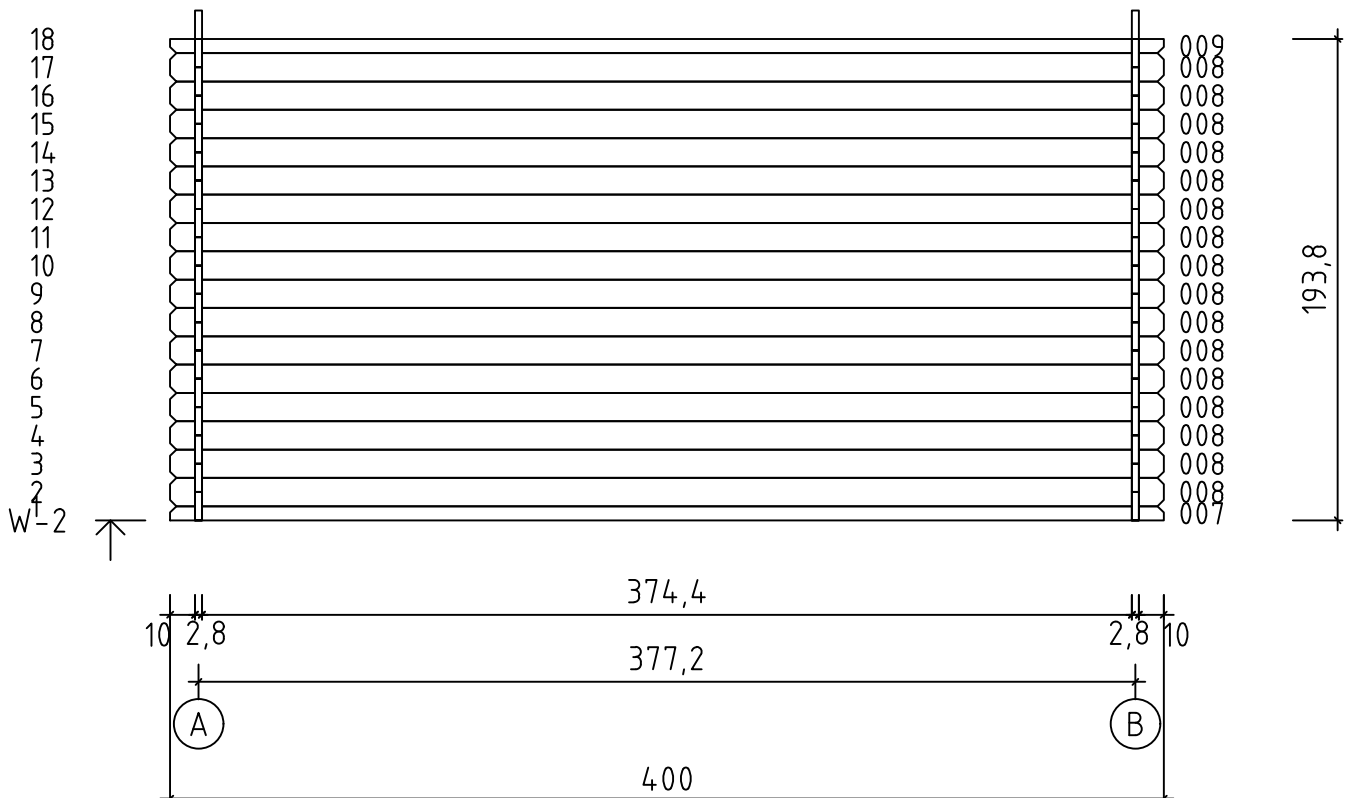

Without tongue - Ohne feder - Madrier de finition -
Finale in legno - Zonder veer - Punnita