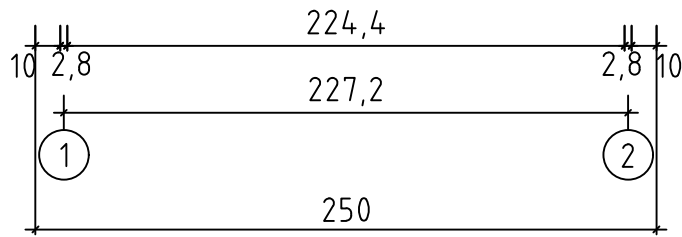

Art.Nr. 2841850