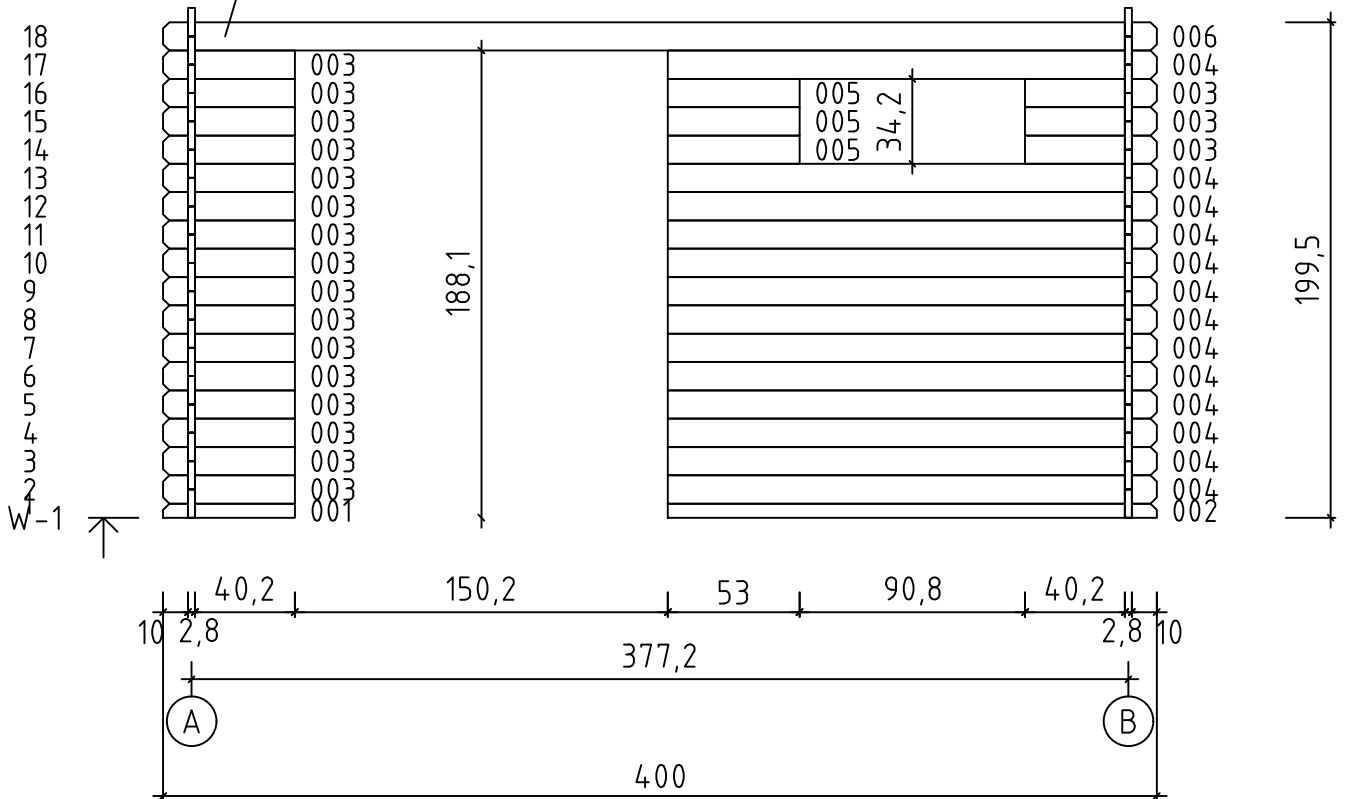

Without tongue - Ohne feder - Madrier de finition -
Finale in legno - Zonder veer - Punnita