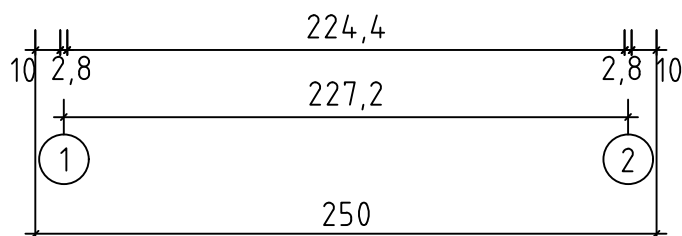

Art.Nr. 2841850