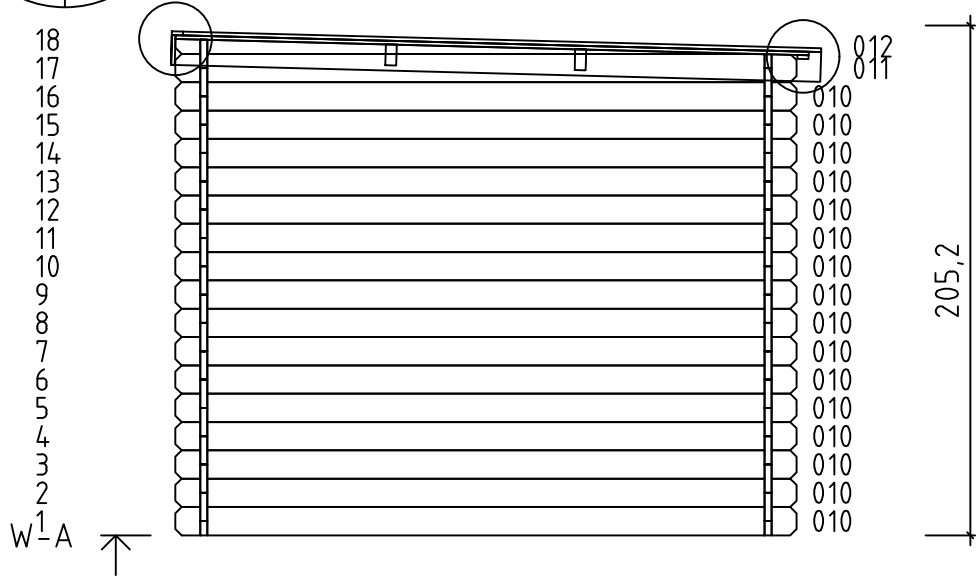

Art.Nr. 2841850