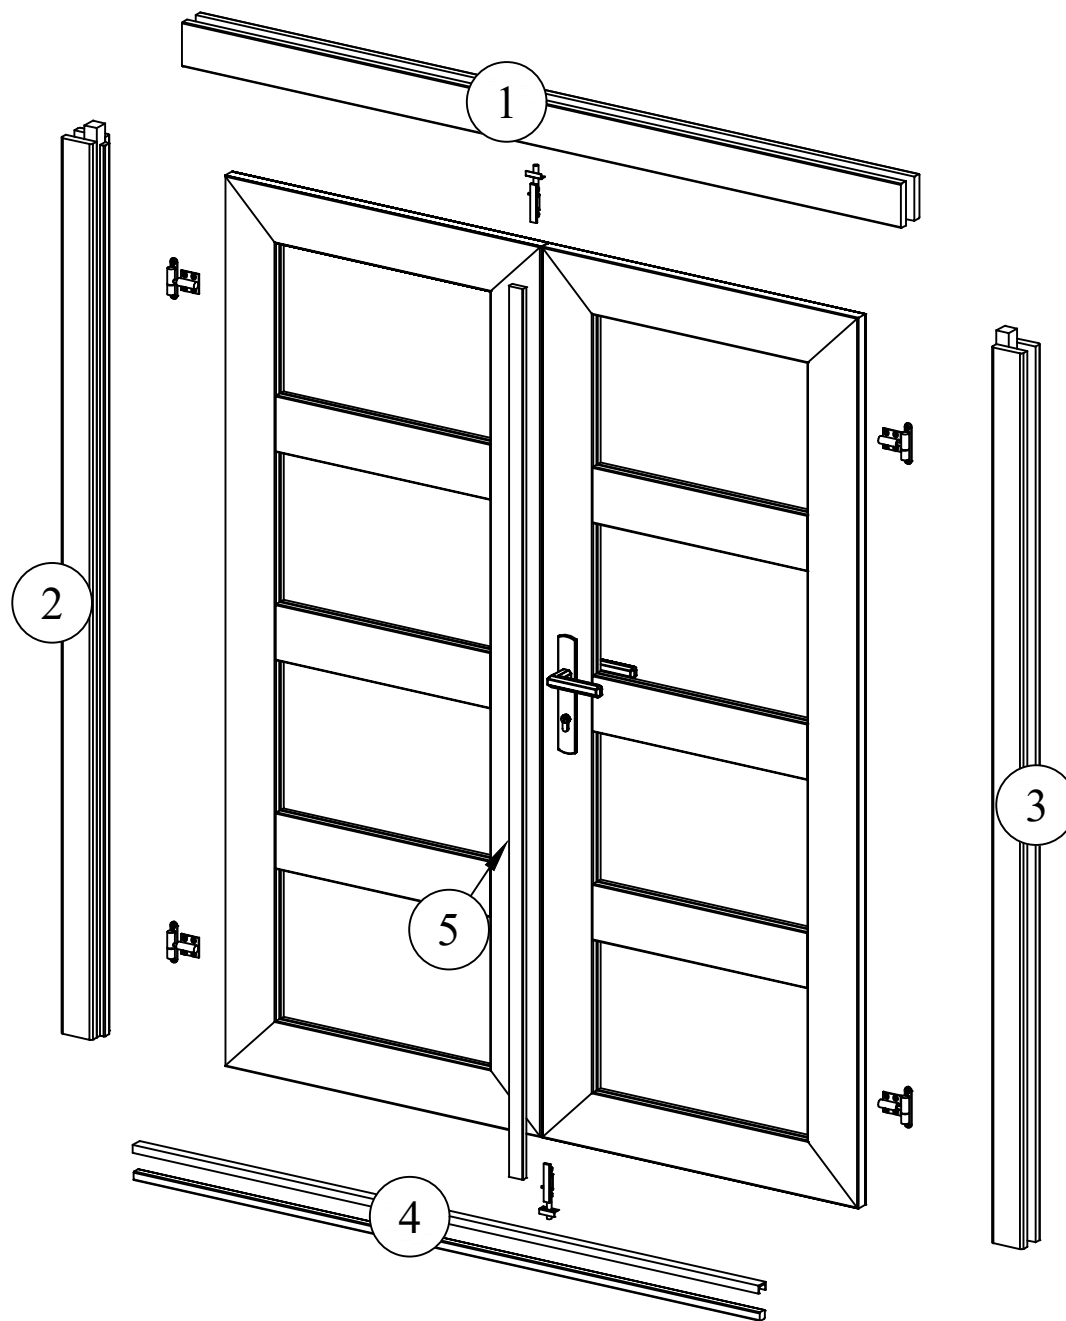

Pos	10.01.2018	Piece list - Stückliste - Liste des pièces - Elementi - Stuklijst - Tükitalabel 1494x1850 TUK.4.020.MVP.MMX28 MGA+28	1/2	Q	P (mm)	L (mm)	
Glass size - Glasgröße - Taille de la vitre - Misura del vetro - Glas afmeting - Klaasi mõõt: 502x325 mm					 1418x1792 mm		
							
1	Upper door jamb - Türrahmen oben - Cadre de porte supérieur - Telaio superiore della porta - Bovendorpel - Ukse ülemine leng				1	66x100	1438
2	Left door jamb - Türrahmen links - Cadre de porte gauche - Telaio montante sinistro della porta - Linkerstijl deurframe - Ukse vasak leng				1	66x80	1850
3	Right door jamb - Türrahmen rechts - Cadre de porte droit - Telaio montante destro della porta - Rechterstijl deurframe - Ukse parem leng				1	66x80	1850
4	Doorstep - Swelle - Barre de seuil - Soglia della porta - Deurdorpel - Lävepakk				1	20x21	1418
5	Connection strip - Deckleiste - Baguette de battement - Profilo verticale della porta - Stulplijst - kokkuvaltsiliist				1	13x32	1812