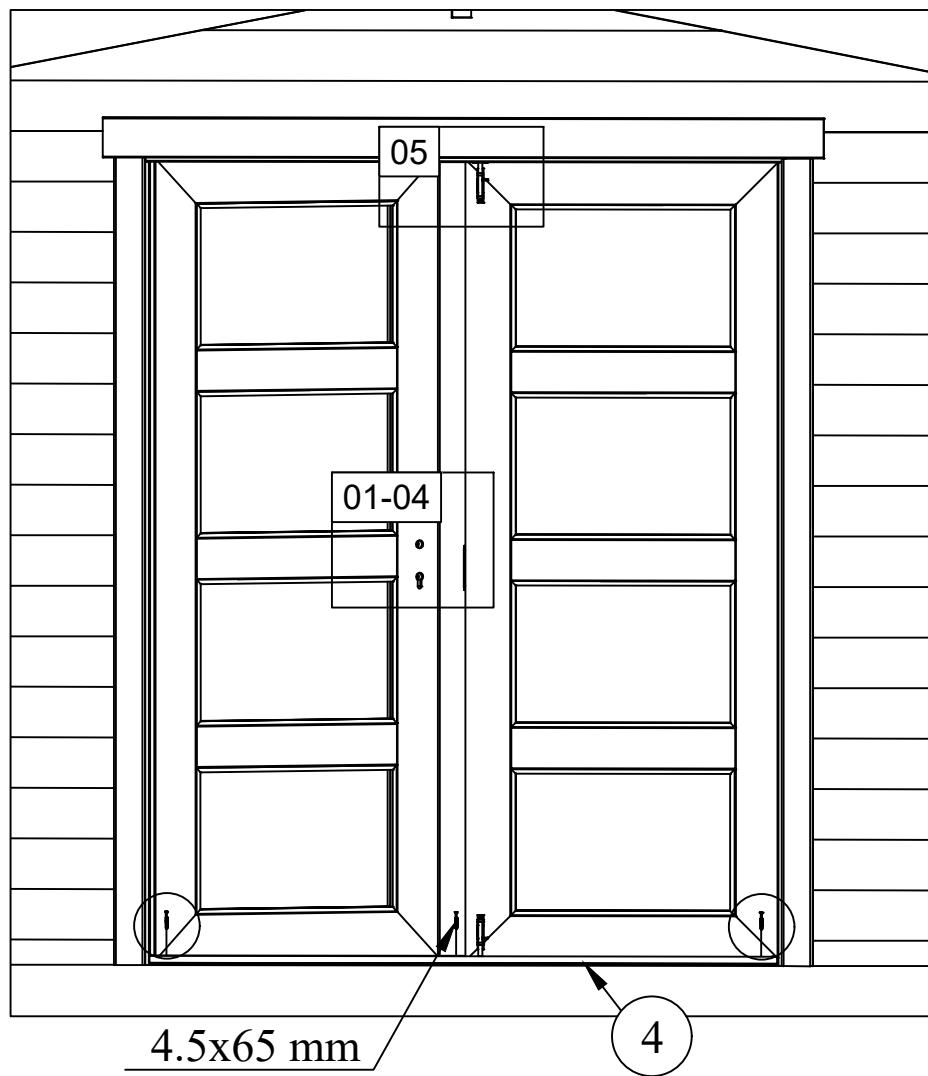

Pos	10.01.2018	Piece list - Stückliste - Liste des pièces - Elementi - Stuklijst - Tükitalabel 900x324 AK.1.100.MM0.n MGA	1/1	Q	P (mm)	L (mm)
-----	------------	---	-----	---	-----------	-----------

Glass size - Glasgröße - Taille de la vitre - Misura del vetro - Glas afmeting - Klaasi mõõt: 820x244 mm

Pos	10.01.2018	Piece list - Stückliste - Liste des pièces - Elementi - Stuklijst - Tükitalabel 1494x1850 TUK.4.020.MVP.MMX28 MGA+28	1/2	Q	P (mm)	L (mm)	
Glass size - Glasgröße - Taille de la vitre - Misura del vetro - Glas afmeting - Klaasi mõõt: 502x325 mm					 1418x1792 mm		
							
1	Upper door jamb - Türrahmen oben - Cadre de porte supérieur - Telaio superiore della porta - Bovendorpel - Ukse ülemine leng				1	66x100	1438
2	Left door jamb - Türrahmen links - Cadre de porte gauche - Telaio montante sinistro della porta - Linkerstijl deurframe - Ukse vasak leng				1	66x80	1850
3	Right door jamb - Türrahmen rechts - Cadre de porte droit - Telaio montante destro della porta - Rechterstijl deurframe - Ukse parem leng				1	66x80	1850
4	Doorstep - Swelle - Barre de seuil - Soglia della porta - Deurdorpel - Lävepakk				1	20x21	1418
5	Connection strip - Deckleiste - Baguette de battement - Profilo verticale della porta - Stulplijst - kokkuvaltsiliist				1	13x32	1812