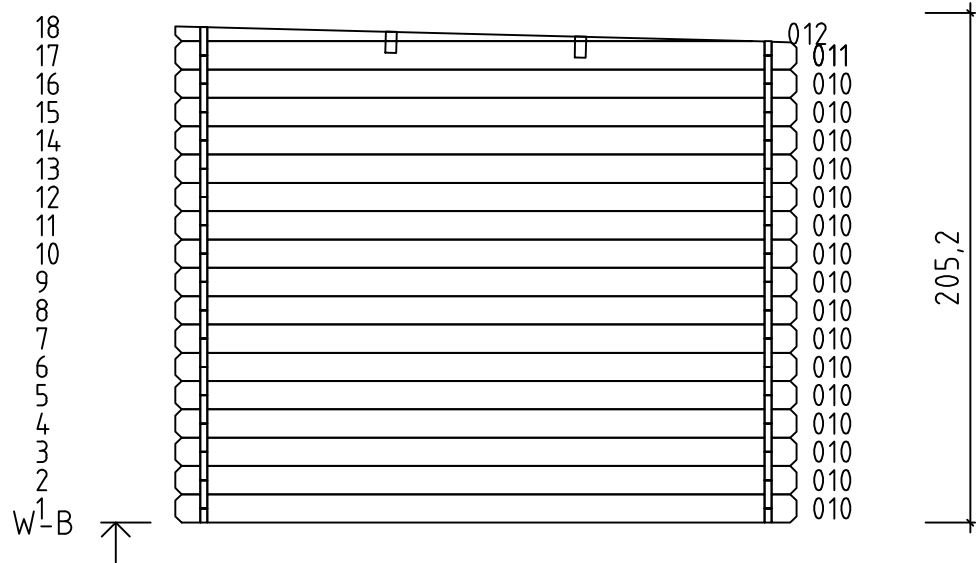

Art.Nr. 2841850