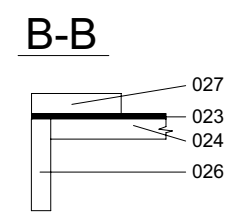

ENZO-D VD 90 cm

500 × 500 cm

480 × 480 cm

40 mm

- D Alle angegebenen Maße sind ca.-Maße
GB All dimensions are approximate !
NL Alle maten zijn circa maten
NO Alle vedlagte mål er ca !
E ¡Todas las dimensiones son aproximadas!
PT Todas as dimensões são aproximadas!
PL Wszystkie wymiary są przybliżone
EST Kõik mõõdud on ligilähedased.
IT Tutte le misure indicate sono circa
DK alle angivne mål er ca.-mål
S samtliga mått är ungefärliga
FR Toutes les dimensions fournies sont approximatives

ENZO - D 40 mm

500 × 500 cm

		 mm	 mm	 ×
01			4790	2
02			4650	9
03			2835/725	1/1
04			5000	1
05			5000	43
06			2835	8
07			1730	17
08			725	26
09			570	9
10			2030	1
11			--	--
12			--	--
13			--	--
14			--	--
15			5300	1
16			5550	2
17			5900	2(1+1)
18			5900	1
19			5900	6
20			5000	2
21		1425 × 1955 mm		1
22		1530 × 990 mm		2
23			--	--
24			2775	108+2
25			4716	43+1
26			2815	4

TENE Kaubardus

ENZO - D 40 mm

500 × 500 cm

		 mm	 mm	 ×
27			2815	4
28			2950	4
29			2950	4
30				2
31			ca. 18,9 m	
32			2150	4
33	 4,0×40; 4,0×50; 5,0×70; 6,0×140			130/860/15/60
34			1,4×35	50
35			--	--
36			M8×70	12
37			300-400	

TENE Kaubandus

4 790 mm

ENZO - D 40 mm

500 × 500 cm

A

B

D

ENZO - D 40 mm