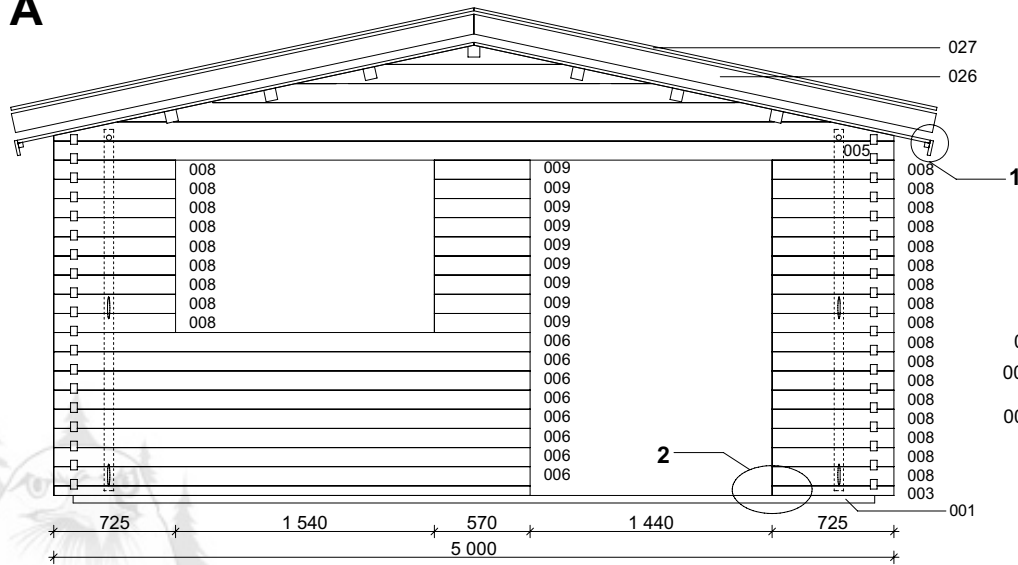

ENZO-D VD 90 cm

500 × 500 cm

480 × 480 cm

40 mm

- D Alle angegebenen Maße sind ca.-Maße
GB All dimensions are approximate !
NL Alle maten zijn circa maten
NO Alle vedlagte mål er ca !
E ¡Todas las dimensiones son aproximadas!
PT Todas as dimensões são aproximadas!
PL Wszystkie wymiary są przybliżone
EST Kõik mõõdud on ligilähedased.
IT Tutte le misure indicate sono circa
DK alle angivne mål er ca.-mål
S samtliga mått är ungefärliga
FR Toutes les dimensions fournies sont approximatives

TENE Kaubandus

4 790 mm

ENZO - D 40 mm

500 × 500 cm

A

B

D

ENZO - D 40 mm

500 × 500 cm

C

TENE Kaubandus