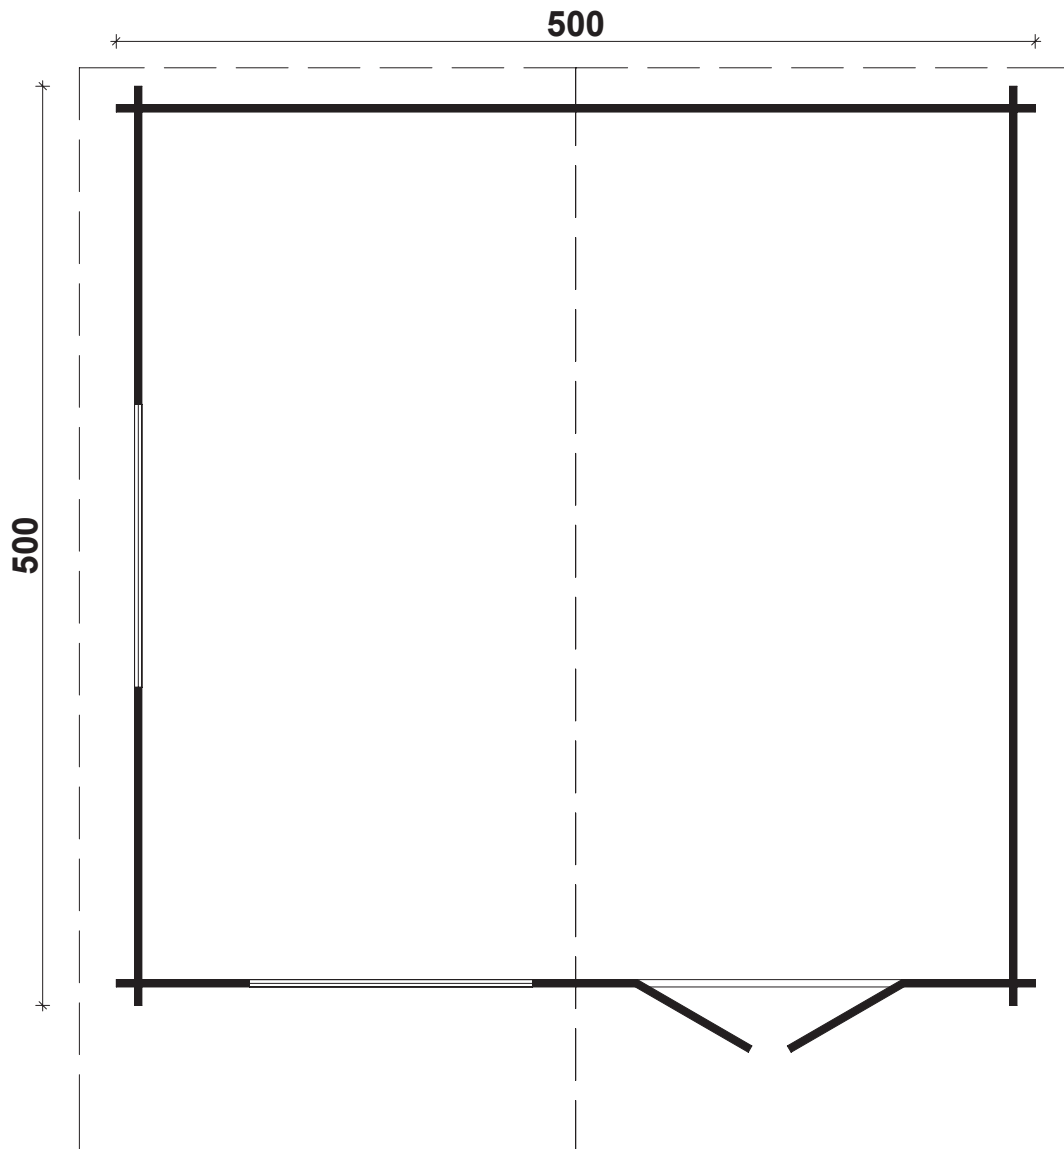

ENZO-D VD 90 cm

500 × 500 cm

480 × 480 cm

40 mm

- D Alle angegebenen Maße sind ca.-Maße
GB All dimensions are approximate !
NL Alle maten zijn circa maten
NO Alle vedlagte mål er ca !
E ¡Todas las dimensiones son aproximadas!
PT Todas as dimensões são aproximadas!
PL Wszystkie wymiary są przybliżone
EST Kõik mõõdud on ligilähedased.
IT Tutte le misure indicate sono circa
DK alle angivne mål er ca.-mål
S samtliga mått är ungefärliga
FR Toutes les dimensions fournies sont approximatives

ENZO - D 40 mm

500 × 500 cm

		 mm	 mm	 ×
01			4790	2
02			4650	9
03			2835/725	1/1
04			5000	1
05			5000	43
06			2835	8
07			1730	17
08			725	26
09			570	9
10			2030	1
11			--	--
12			--	--
13			--	--
14			--	--
15			5300	1
16			5550	2
17			5900	2(1+1)
18			5900	1
19			5900	6
20			5000	2
21		1425 × 1955 mm		1
22		1530 × 990 mm		2
23			--	--
24			2775	108+2
25			4716	43+1
26			2815	4

TENE Kaubardus

ENZO - D 40 mm

500 × 500 cm

		 mm	 mm	 ×
27			2815	4
28			2950	4
29			2950	4
30				2
31			ca. 18,9 m	
32			2150	4
33	 4,0×40; 4,0×50; 5,0×70; 6,0×140			130/860/15/60
34			1,4×35	50
35			--	--
36			M8×70	12
37			300-400	

TENE Kaubandus

4 790 mm

ENZO - D 40 mm

500 × 500 cm

A

B

D

ENZO - D 40 mm