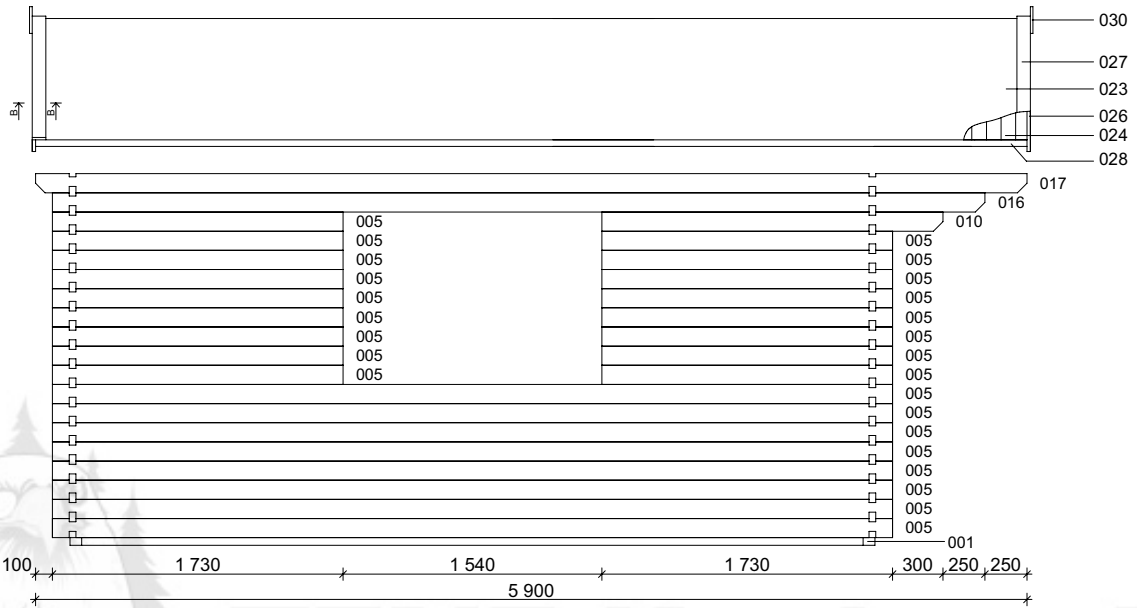

ENZO-D VD 90 cm

500 × 500 cm

480 × 480 cm

40 mm

- D Alle angegebenen Maße sind ca.-Maße
GB All dimensions are approximate !
NL Alle maten zijn circa maten
NO Alle vedlagte mål er ca !
E ¡Todas las dimensiones son aproximadas!
PT Todas as dimensões são aproximadas!
PL Wszystkie wymiary są przybliżone
EST Kõik mõõdud on ligilähedased.
IT Tutte le misure indicate sono circa
DK alle angivne mål er ca.-mål
S samtliga mått är ungefärliga
FR Toutes les dimensions fournies sont approximatives

ENZO - D 40 mm

500 × 500 cm

		 mm	 mm	 ×
01			4790	2
02			4650	9
03			2835/725	1/1
04			5000	1
05			5000	43
06			2835	8
07			1730	17
08			725	26
09			570	9
10			2030	1
11			--	--
12			--	--
13			--	--
14			--	--
15			5300	1
16			5550	2
17			5900	2(1+1)
18			5900	1
19			5900	6
20			5000	2
21		1425 × 1955 mm		1
22		1530 × 990 mm		2
23			--	--
24			2775	108+2
25			4716	43+1
26			2815	4

TENE Kaubandus

4 790 mm

ENZO - D 40 mm

500 × 500 cm

A

B

D

ENZO - D 40 mm

500 × 500 cm

C

TENE Kaubandus