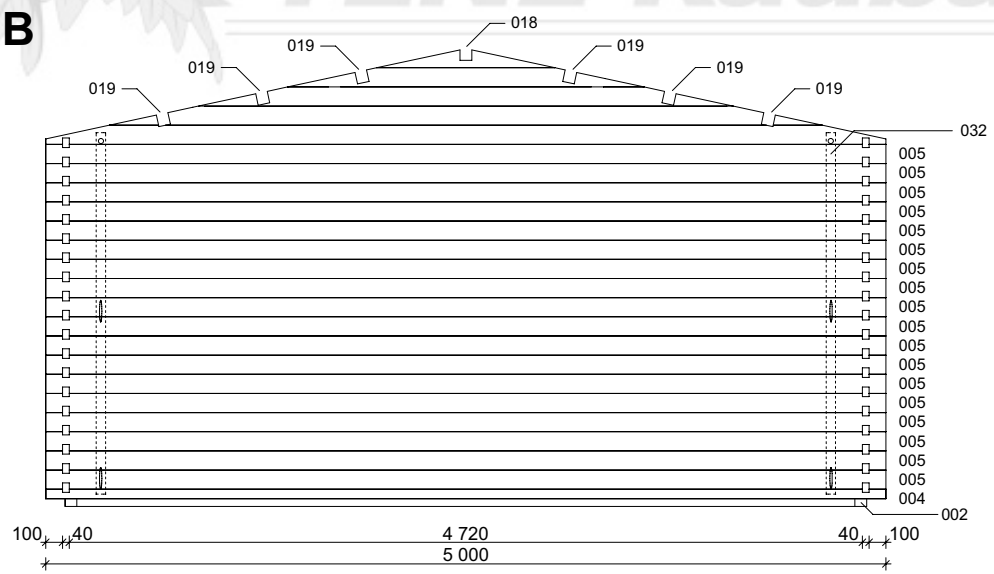

ENZO-D VD 90 cm

500 × 500 cm

480 × 480 cm

40 mm

- D Alle angegebenen Maße sind ca.-Maße
GB All dimensions are approximate !
NL Alle maten zijn circa maten
NO Alle vedlagte mål er ca !
E ¡Todas las dimensiones son aproximadas!
PT Todas as dimensões são aproximadas!
PL Wszystkie wymiary są przybliżone
EST Kõik mõõdud on ligilähedased.
IT Tutte le misure indicate sono circa
DK alle angivne mål er ca.-mål
S samtliga mått är ungefärliga
FR Toutes les dimensions fournies sont approximatives

TENE Kaubardus

ENZO - D 40 mm

500 × 500 cm

		 mm	 mm	 ×
27			2815	4
28			2950	4
29			2950	4
30				2
31			ca. 18,9 m	
32			2150	4
33	 4,0×40; 4,0×50; 5,0×70; 6,0×140			130/860/15/60
34			1,4×35	50
35			--	--
36			M8×70	12
37			300-400	

TENE Kaubandus

4 790 mm

ENZO - D 40 mm

500 × 500 cm

A

B

D

ENZO - D 40 mm

500 × 500 cm

C

TENE Kaubandus