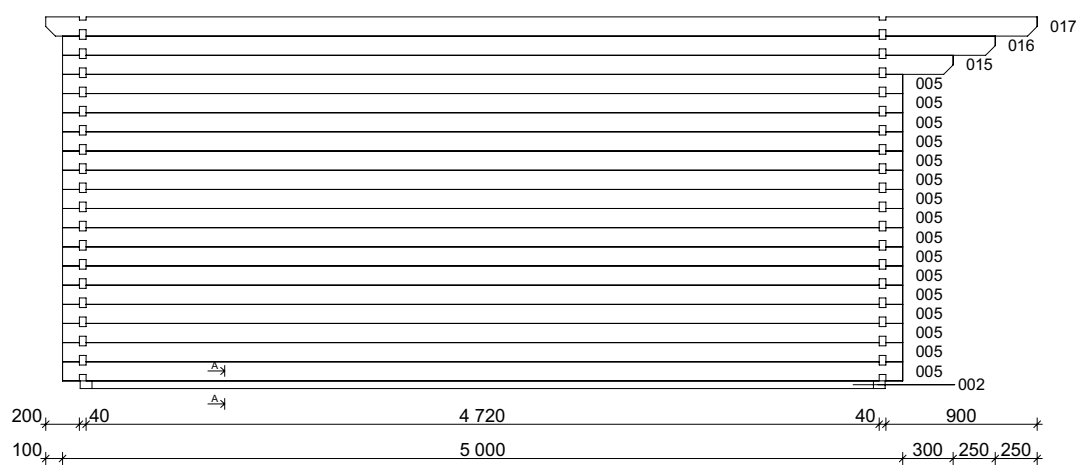

TENE Kaubandus

4 790 mm

ENZO - D 40 mm

500 × 500 cm

A

B

D

ENZO - D 40 mm