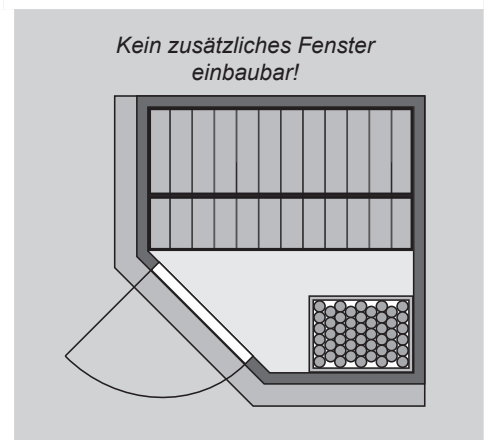

- 1 Dachkranz
- 1 LED-Strahlerset

Weiteres Zubehör finden Sie unter der Rubrik **Zubehör**.

Beachten Sie bitte die **Übersicht Zubehör**

10 cm Wand- und Deckenabstand beim Aufbau einhalten!
Aufbau mit und ohne Dachkranz möglich.

Außenmaß	B 151 × T 151 × H 198 cm
Außenmaß (inkl Dachkranz)	B 165 × T 165 × H 202 cm
Innenmaß	B 136 × T 136 × H 192 cm
Umbauter Raum	3,5 m ³
Außenmaß Türflügel	B 65,6 × T 0,8 × H 175 cm
Durchgangsmaß	B 64 × H 173 cm
Lichtausschnitt Tür	B 64 × H 173 cm
Ofenschutzgitter	B 60 × T 51 × H 80 cm
Paketmaße Sauna	B 200 × T 78 × H 83 cm / 234 kg
Paketmaße Dachkranz	B 177 × T 15 × H 14 cm / 18 kg

Maße Dachkranzmodell

Maße Basismodell

Fenstereinbaupositionen

Ausführung

- Nordische Fichte, naturbelassen

Wand

- Vormontierte Wandelemente
- Fronten bestehen innen aus einer 42 mm starken, stabilen Rahmenkonstruktion mit Mineralwolldämmung. Die Außen- und Innenseiten der Fronten sind mit 12,5 mm Spezial-Softline-Fichte-Profilholz verkleidet (gesamt: 68mm).
- Rückwände bestehen innen aus einer 42 mm starken, stabilen Rahmenkonstruktion mit Mineralwolldämmung. Die Innenseite der Rückwände ist mit 12,5 mm Spezial-Softline-Fichte-Profilholz verkleidet und die Außenseite mit einer Platte verstärkt (gesamt: 57mm)

Dach

- Vormontierte Elemente
- Innen: Mineralwolldämmung mit 42 mm starken Rahmenkonstruktion
- Verkleidung: 12,5 mm Spezial-Softline-Fichte-Profilholz
- Außenseite: Verstärkung mit Platte

Tür

- Bronzierte Ganzglastür mit Massivholz-Türrahmen
- Einscheibensicherheitsglas
- Rechts und links anschlagbar