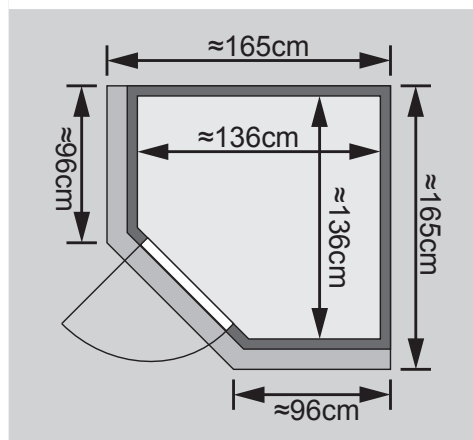

Maße Dachkranzmodell