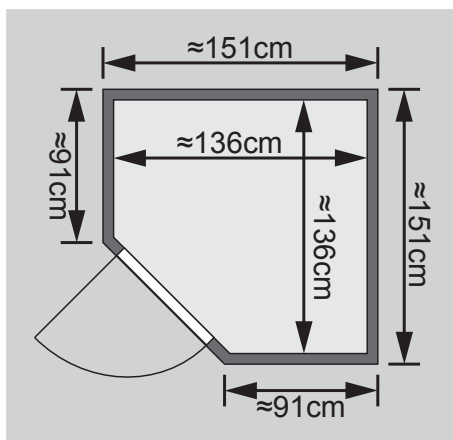

Maße Basismodell