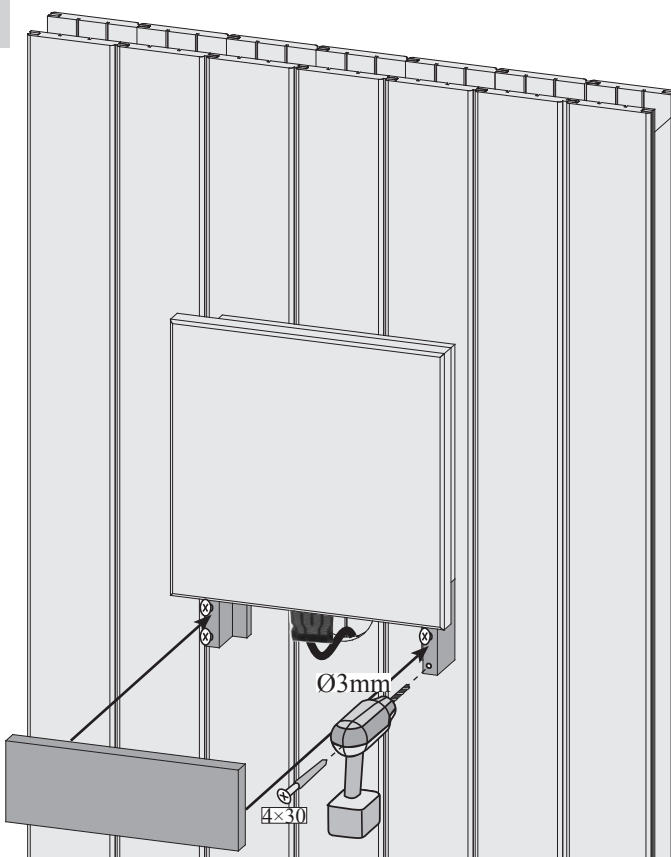

- 1 • Steuerung montieren/Sauna-Steuerung montieren
- 1 • Assembling the control/Installing the sauna control
- 1 • Montage de l'unité de générales/Monter le commande du sauna
- 1 • Montare il controllo/Montare il controllo per sauna
- 1 • Saunabesturing monteren

03