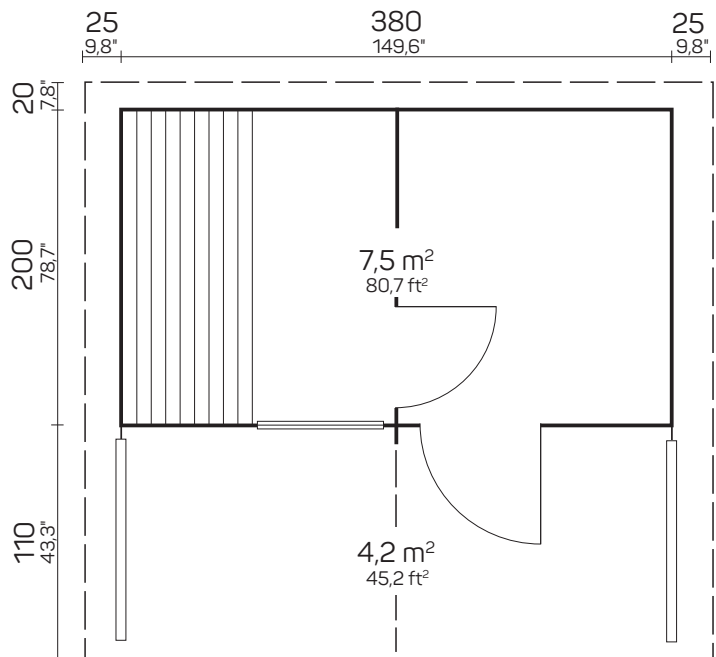

# TENE

tene\_gardenhouses

Tene Kaubandus aiamajad

www.tene.ee

400×220 cm 1574×86.6"	380×200 cm 149,6×78,7"	40 mm 1 5/8"	217 cm 85,4"	268 cm 105,5"	11,8 m <sup>2</sup> 127 ft <sup>2</sup>	14,8 m <sup>2</sup> 159,3 ft <sup>2</sup>	ca. 17,3 m <sup>3</sup> ca. 610,9 ft <sup>3</sup>	15° 15°
110 cm 43,3"	18+18 mm 0,7"+0,7"	840×1890 mm 33,1×74,4"	690×1955 mm 271×76,9"	765×990 mm 30,1×38,9"				