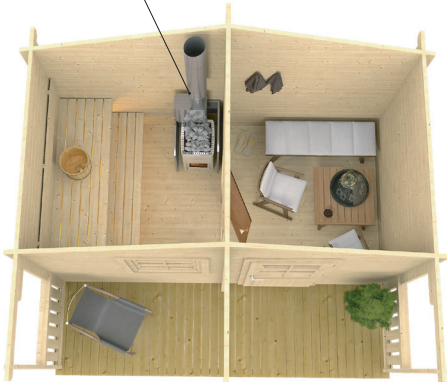

# TENE

tene\_gardenhouses

Tene Kaubandus aiamajad

www.tene.ee

400×220 cm 1574×86.6"	380×200 cm 149,6×78,7"	40 mm 1 5/8"	217 cm 85,4"	268 cm 105,5"	11,8 m <sup>2</sup> 127 ft <sup>2</sup>	14,8 m <sup>2</sup> 159,3 ft <sup>2</sup>	ca. 17,3 m <sup>3</sup> ca. 610,9 ft <sup>3</sup>	15° 15°
110 cm 43,3"	18+18 mm 0,7"+0,7"	840×1890 mm 33,1×74,4"	690×1955 mm 271×76,9"	765×990 mm 30,1×38,9"				