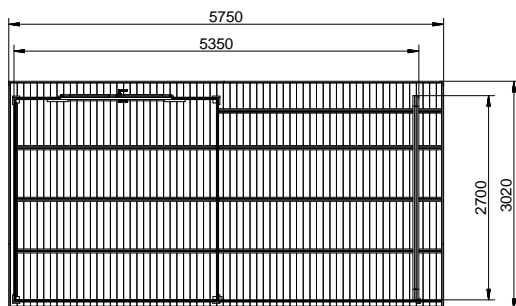

Seitenansicht 1

Hinteransicht

Seitenansicht 2

Vorderansicht

Grundriss

Schnitt

**Einreichplan  
Wacken 6 mit Schleppdach**

Karibu Holztechnik GmbH  
Eduard-Suling-Straße 17  
28217 Bremen