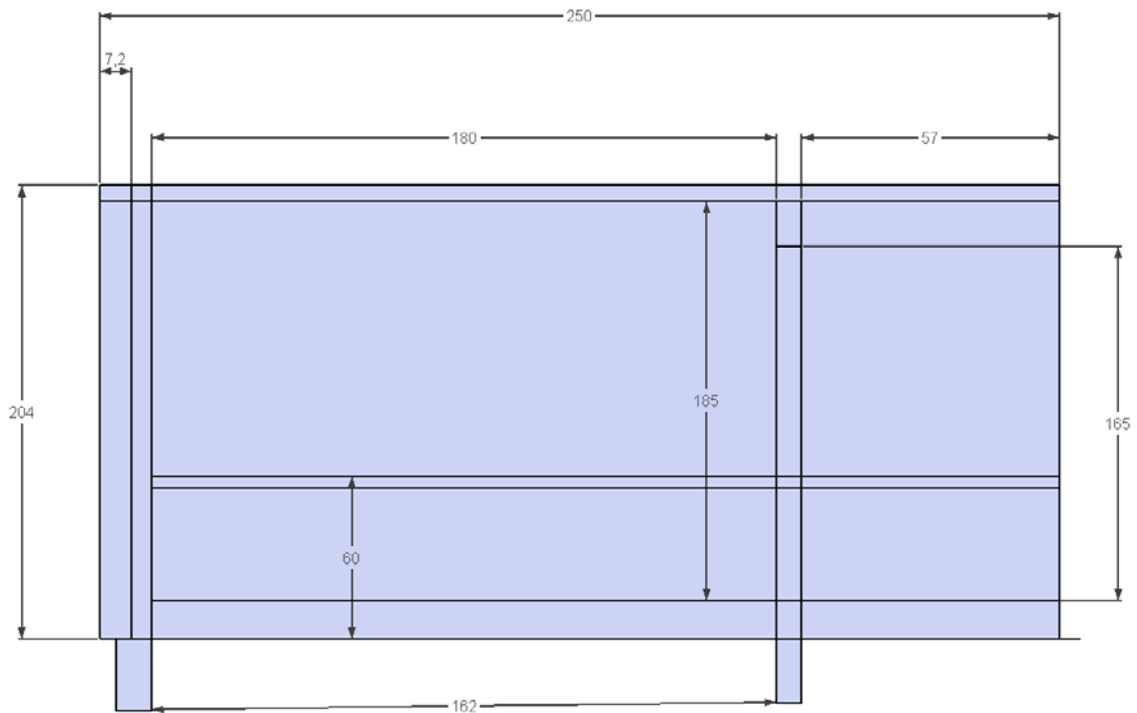

Technische Daten Saunafass 250

Wandaußenmaß: Ø 200 x 250 cm

Bohlenstärke: 42 mm

Kontrolliert durch:

Empty box for signature or name.

Achtung: Alle angegebenen Maße sind ca.-Maße!

Grundriss Saunafass 250

250

204

Ansicht 1

Saunafass 250

Ansicht 2

Saunafass 250

Ansicht 3 Saunafass 250

Elektroofen

Saunaofen-Set 6-teilig 9 KW mit integrierter Steuerung für alle
Saunafässer basic + de luxe