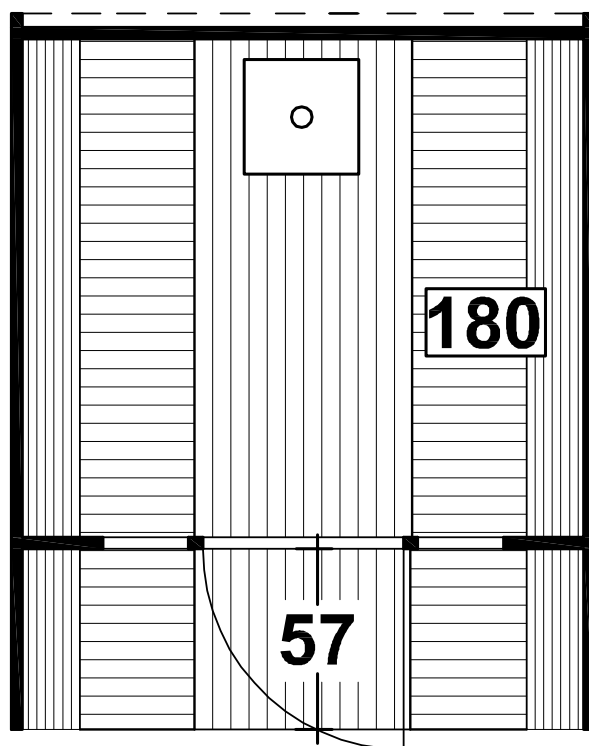

Technische Daten Saunafass 250

Wandaußenmaß: Ø 200 x 250 cm

Bohlenstärke: 42 mm

Kontrolliert durch:

Empty box for signature or name.

Achtung: Alle angegebenen Maße sind ca.-Maße!

Grundriss Saunafass 250

250

204

Ansicht 1

Saunafass 250

Ansicht 2

Saunafass 250

Ansicht 3 Saunafass 250

Elektroofen

Saunaofen-Set 6-teilig 9 KW mit integrierter Steuerung für alle
Saunafässer basic + de luxe