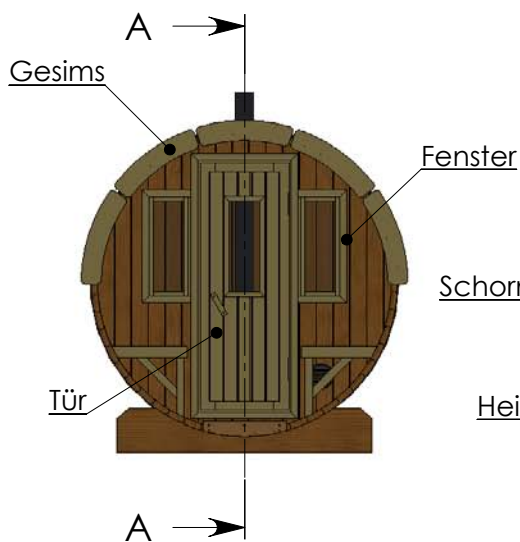

Technische Daten Saunafass 250

Wandaußenmaß: Ø 200 x 250 cm

Bohlenstärke: 42 mm

Kontrolliert durch:

Empty box for signature or name.

Achtung: Alle angegebenen Maße sind ca.-Maße!

Grundriss Saunafass 250

250

204

Ansicht 1

Saunafass 250

Ansicht 2

Saunafass 250

Ansicht 3 Saunafass 250

Elektroofen

Saunaofen-Set 6-teilig 9 KW mit integrierter Steuerung für alle
Saunafässer basic + de luxe

Installation bei Elektroofen

Kontrolliert durch:

Achtung: Alle angegebenen Maße sind ca.-Maße!

Elektroofen

Saunaofen-Set 6-teilig 9 KW mit integrierter Steuerung für alle Saunafässer basic + de luxe

Installation bei Elektroofen