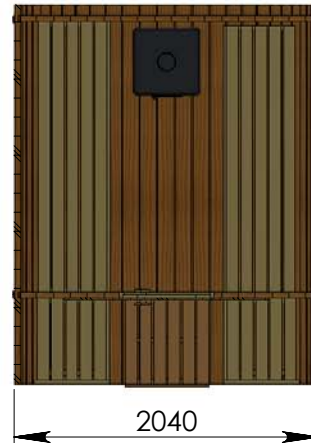

Technische Daten Saunafass 250

Wandaußenmaß: Ø 200 x 250 cm

Bohlenstärke: 42 mm

Kontrolliert durch:

Empty box for signature or name.

Achtung: Alle angegebenen Maße sind ca.-Maße!

Grundriss Saunafass 250

250

204

Ansicht 1

Saunafass 250

Ansicht 2

Saunafass 250

Ansicht 3 Saunafass 250

Elektroofen

Saunaofen-Set 6-teilig 9 KW mit integrierter Steuerung für alle
Saunafässer basic + de luxe

Installation bei Elektroofen

Kontrolliert durch:

Achtung: Alle angegebenen Maße sind ca.-Maße!

Elektroofen

Saunaofen-Set 6-teilig 9 KW mit integrierter Steuerung für alle Saunafässer basic + de luxe

Installation bei Elektroofen