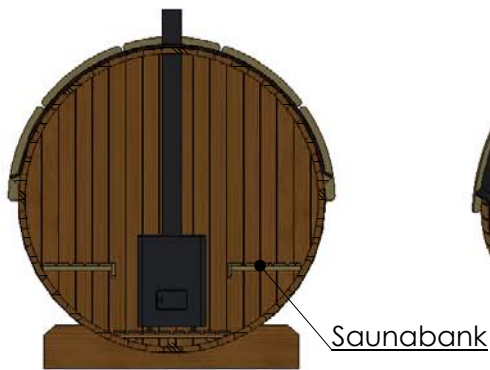

Technische Daten Saunafass 250

Wandaußenmaß: Ø 200 x 250 cm

Bohlenstärke: 42 mm

Kontrolliert durch:

Empty box for signature or name.

Achtung: Alle angegebenen Maße sind ca.-Maße!

Grundriss Saunafass 250

250

204

Ansicht 1

Saunafass 250

Ansicht 2

Saunafass 250

Ansicht 3 Saunafass 250

Elektroofen

Saunaofen-Set 6-teilig 9 KW mit integrierter Steuerung für alle
Saunafässer basic + de luxe

Installation bei Elektroofen

Kontrolliert durch:

Achtung: Alle angegebenen Maße sind ca.-Maße!

Elektroofen

Saunaofen-Set 6-teilig 9 KW mit integrierter Steuerung für alle Saunafässer basic + de luxe

Installation bei Elektroofen