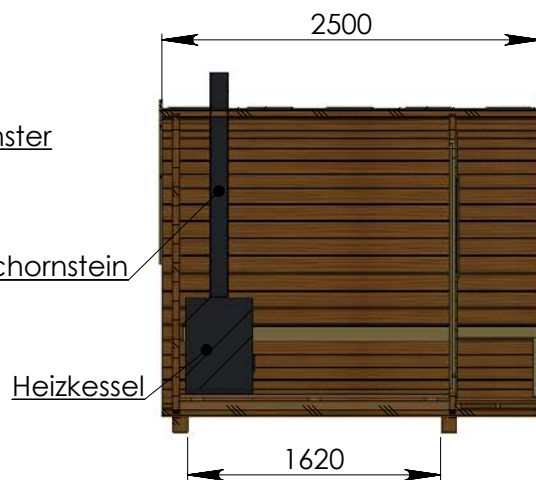

Technische Daten Saunafass 250

Wandaußenmaß: Ø 200 x 250 cm

Bohlenstärke: 42 mm

Kontrolliert durch:

Empty box for signature or name.

Achtung: Alle angegebenen Maße sind ca.-Maße!

Grundriss Saunafass 250

250

204

Ansicht 1

Saunafass 250

Ansicht 2

Saunafass 250

Ansicht 3 Saunafass 250

Elektroofen

Saunaofen-Set 6-teilig 9 KW mit integrierter Steuerung für alle
Saunafässer basic + de luxe

Installation bei Elektroofen

Kontrolliert durch:

Achtung: Alle angegebenen Maße sind ca.-Maße!

Elektroofen

Saunaofen-Set 6-teilig 9 KW mit integrierter Steuerung für alle Saunafässer basic + de luxe

Installation bei Elektroofen