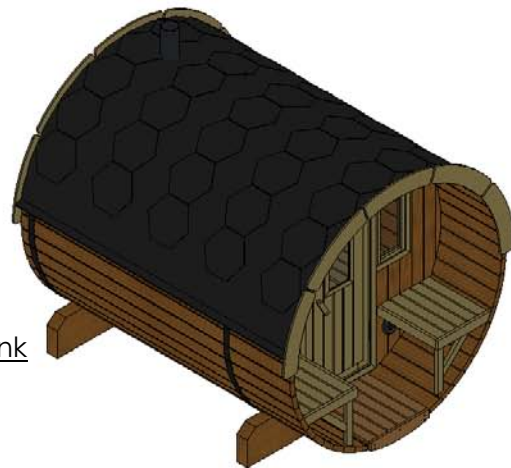

Technische Daten Saunafass 250

Wandaußenmaß: Ø 200 x 250 cm

Bohlenstärke: 42 mm

Kontrolliert durch:

Empty box for signature or name.

Achtung: Alle angegebenen Maße sind ca.-Maße!

Grundriss Saunafass 250

250

204

Ansicht 1

Saunafass 250

Ansicht 2

Saunafass 250

Ansicht 3 Saunafass 250

Elektroofen

Saunaofen-Set 6-teilig 9 KW mit integrierter Steuerung für alle
Saunafässer basic + de luxe