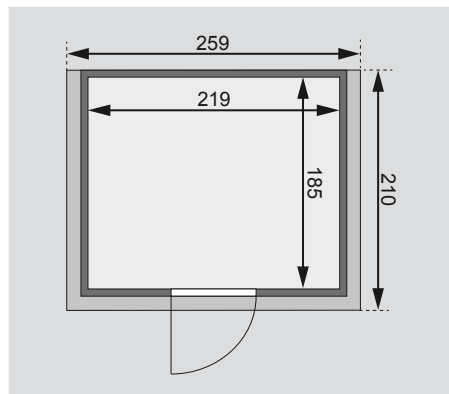

Lieferumfang
Wandbohlen
Saunadach
Ofenschutz
3 Liegen
Kopfstütze
Bodenrost

Schrauben und Beschläge
Nur bei Dachkranzmodell
1 Dachkranz
1 LED-Strahler set

Außenmaße inkl Dachkranz	B 259 × T 210 × H 205 cm
Außenmaße	B 231 × T 196 × H 200 cm
Innenmaße	B 219 × T 185 × H 192 cm
Umbauter Raum	7,8 m ³
Grundfläche	4,0 m ²
Tür Außenmaße	*
Tür Durchgangsmaße	*
Tür Lichtausschnitt	*
Tür Öffnungsrichtung links	*
Tür Öffnungsrichtung rechts	*
Tür Ausführung	*
Fenster Außenmaße	-
Fenster Lichtausschnitt	-
Fenster Ausführung	-
Liege 1	B 52 cm
Liege 2	B 57 cm
Liege 3	B 62 cm
Liege 4	-
Liegen max. Gewicht	250 kg
Ofenschutz	B 60 × T 48 × H 80 cm
Türposition in Front variabel	nein
Spiegelbar	nein
Paketmaße	L 224 × B 112 × H 80 cm / 364 kg

Dachkranzmodell (in cm)

Basismodell (in cm)

Festereinbaupositionen

- Wand**
- 40 mm Massivholzbohlen
 - Steck-Schraub-System
 - 10 cm Wand- und Deckenabstand einhalten!

- Saunadach**
- Vormontierte Elemente
 - 42 mm Rahmenkonstruktion mit Mineraldämmwolle
 - Innenseite: 12,5 mm Spezial Softline Profilholz aus Fichte
 - Außenseite: Verstärkung mit Platte