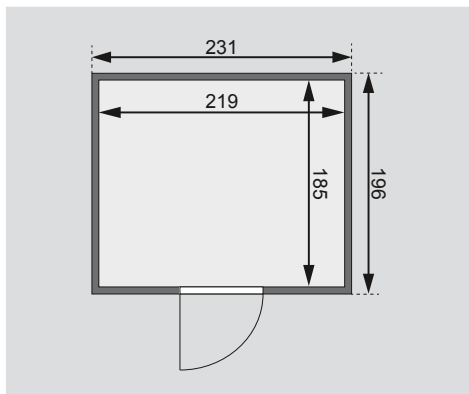

Lieferumfang
Wandbohlen
Saunadach
Ofenschutz
3 Liegen
Kopfstütze
Bodenrost

Schrauben und Beschläge
Nur bei Dachkranzmodell
1 Dachkranz
1 LED-Strahler set

Außenmaße inkl Dachkranz	B 259 × T 210 × H 205 cm
Außenmaße	B 231 × T 196 × H 200 cm
Innenmaße	B 219 × T 185 × H 192 cm
Umbauter Raum	7,8 m ³
Grundfläche	4,0 m ²
Tür Außenmaße	*
Tür Durchgangsmaße	*
Tür Lichtausschnitt	*
Tür Öffnungsrichtung links	*
Tür Öffnungsrichtung rechts	*
Tür Ausführung	*
Fenster Außenmaße	-
Fenster Lichtausschnitt	-
Fenster Ausführung	-
Liege 1	B 52 cm
Liege 2	B 57 cm
Liege 3	B 62 cm
Liege 4	-
Liegen max. Gewicht	250 kg
Ofenschutz	B 60 × T 48 × H 80 cm
Türposition in Front variabel	nein
Spiegelbar	nein
Paketmaße	L 224 × B 112 × H 80 cm / 364 kg

Dachkranzmodell (in cm)

Basismodell (in cm)

Festereinbaupositionen

- Wand**
- 40 mm Massivholzbohlen
 - Steck-Schraub-System
 - 10 cm Wand- und Deckenabstand einhalten!

- Saunadach**
- Vormontierte Elemente
 - 42 mm Rahmenkonstruktion mit Mineraldämmwolle
 - Innenseite: 12,5 mm Spezial Softline Profilholz aus Fichte
 - Außenseite: Verstärkung mit Platte