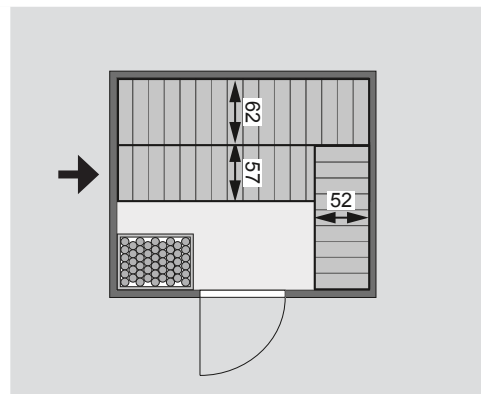

Lieferumfang
Wandbohlen
Saunadach
Ofenschutz
3 Liegen
Kopfstütze
Bodenrost

Schrauben und Beschläge
Nur bei Dachkranzmodell
1 Dachkranz
1 LED-Strahler set

Außenmaße inkl Dachkranz	B 259 × T 210 × H 205 cm
Außenmaße	B 231 × T 196 × H 200 cm
Innenmaße	B 219 × T 185 × H 192 cm
Umbauter Raum	7,8 m ³
Grundfläche	4,0 m ²
Tür Außenmaße	*
Tür Durchgangsmaße	*
Tür Lichtausschnitt	*
Tür Öffnungsrichtung links	*
Tür Öffnungsrichtung rechts	*
Tür Ausführung	*
Fenster Außenmaße	-
Fenster Lichtausschnitt	-
Fenster Ausführung	-
Liege 1	B 52 cm
Liege 2	B 57 cm
Liege 3	B 62 cm
Liege 4	-
Liegen max. Gewicht	250 kg
Ofenschutz	B 60 × T 48 × H 80 cm
Türposition in Front variabel	nein
Spiegelbar	nein
Paketmaße	L 224 × B 112 × H 80 cm / 364 kg

Dachkranzmodell (in cm)

Basismodell (in cm)

Festereinbaupositionen

- Wand**
- 40 mm Massivholzbohlen
 - Steck-Schraub-System
 - 10 cm Wand- und Deckenabstand einhalten!

- Saunadach**
- Vormontierte Elemente
 - 42 mm Rahmenkonstruktion mit Mineraldämmwolle
 - Innenseite: 12,5 mm Spezial Softline Profilholz aus Fichte
 - Außenseite: Verstärkung mit Platte