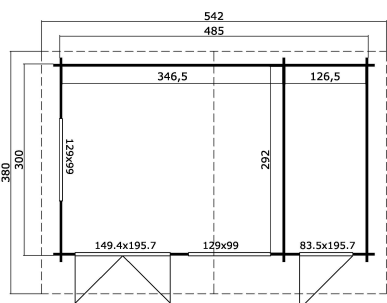

40
mm

3

8

VERPACKUNG: 1 PALETTE(N)

630 x 118 x 70 cm
1318 kg

EAN 4742913010870

DIMENSIONEN

Fläche	13.93 m ²
Gesamtmaß	5.42 x 3.80 m
Rauminhalt m ³	≈ 32.95 m ³
Seitenwandhöhe	≈ 2.05 m
Firsthöhe	≈ 2.68 m
Vordach	≈ 60 cm

FENSTER & TÜR

1 x Doppeltür (SGC*)	149.4 x 195.7 cm
1 x Einzeltür (TC*)	83.5 x 195.7 cm
2 x Doppelfenster öffnet nach innen (SGC*)	129.0 x 99.0 cm

*SGC: Classic mit Einmachverglasung

*TC: Classic Vollholz

DACH UND FUSSBODEN

Dachbretter	18x90 cm
Fussbodenbretter	18x90 cm
Dachfläche	21.28 m ²
Dachwinkel	≈ 14.6 °
Imprägnierte Unterkonstruktion	70x45 mm

*Optional Dachpappe/Dachschindeln

WWW.LASITA.COM