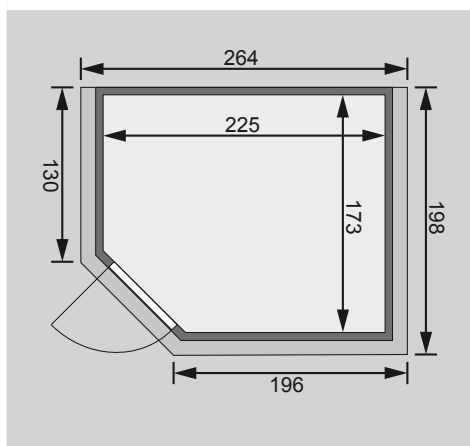

Ganzglastür

1 Ofenschutz

1 Bodenrost

3 Liegen

1 Kopfstütze

Schrauben und Beschläge

10 cm Wand- und Deckenabstand einhalten!
Aufbau mit und ohne Dachkranz möglich.

Außenmaße	B 236 × T 184 × H 209 cm
Außenmaße inkl Dachkranz	B 264 × T 198 × H 212 cm
Innenmaße	B 225 × T 173 × H 200 cm
Umbauter Raum	7,4 m ³
Tür Außenmaße	B 65,6 × T 0,8 × H 175 cm
Tür Durchgangsmaße	B 64 × H 173 cm
Tür Lichtausschnitt	B 64 × H 173 cm
Fenster Außenmaße	-
Fenster Lichtausschnitt	-
Ofenschutz	B 60 × T 48 × H 80 cm
Paketmaße Sauna	B 239 × T 124 × H 70 cm / 380 kg
Paketmaße Dachkranz	B 200 × T 23 × H 15 cm / 15,5 kg
Spiegelbar	ja
Türposition in Front variabel	nein

Maße Dachkranzmodell (in cm)

Maße Basismodell (in cm)

Fenstereinbaupositionen

Ausführung

- Nordische Fichte, naturbelassen

Wand

- Vormontierte Elemente
- 40 mm Massivholzbohlen

Saunadach

Ausrichtung der Glasscheibe

- Magnetverschlusstechnik
- Liegen**
- Vormontiert (max 250 kg)
 - 1 Liege ca 62 cm breit
 - 1 Liege ca 57 cm breit
 - 1 Liege ca 52 cm breit
 - Liegeflächen aus Espe, Massivholz
 - Spezial-Front-Profil aus Espe, Massivholz
- Kopfstütze Classic**
- Vormontiert
 - Espe, Massivholz
- Ofenschutz Premium**
- Espe-Massivholz
- Bodenrost Premium**
- B 100 x T 51 cm
 - Espe-Massivholz