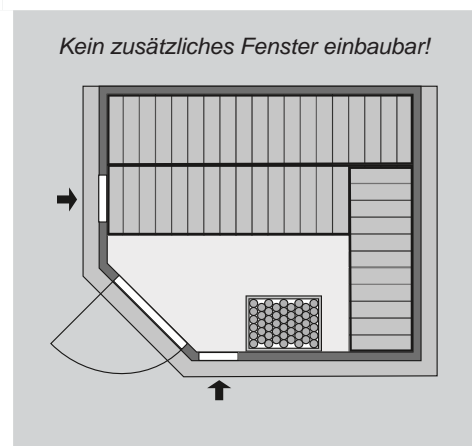

Ganzglastür

1 Ofenschutz

1 Bodenrost

3 Liegen

1 Kopfstütze

Schrauben und Beschläge

10 cm Wand- und Deckenabstand einhalten!
Aufbau mit und ohne Dachkranz möglich.

Außenmaße	B 236 × T 184 × H 209 cm
Außenmaße inkl Dachkranz	B 264 × T 198 × H 212 cm
Innenmaße	B 225 × T 173 × H 200 cm
Umbauter Raum	7,4 m ³
Tür Außenmaße	B 65,6 × T 0,8 × H 175 cm
Tür Durchgangsmaße	B 64 × H 173 cm
Tür Lichtausschnitt	B 64 × H 173 cm
Fenster Außenmaße	-
Fenster Lichtausschnitt	-
Ofenschutz	B 60 × T 48 × H 80 cm
Paketmaße Sauna	B 239 × T 124 × H 70 cm / 380 kg
Paketmaße Dachkranz	B 200 × T 23 × H 15 cm / 15,5 kg
Spiegelbar	ja
Türposition in Front variabel	nein

Maße Dachkranzmodell (in cm)

Maße Basismodell (in cm)

Fenstereinbaupositionen

Ausführung

- Nordische Fichte, naturbelassen

Wand

- Vormontierte Elemente
- 40 mm Massivholzbohlen

Saunadach

- Vormontierte Elemente
- 42 mm Rahmenkonstruktion mit Mineralfüllwolle

- Innenseite: 12,5 mm Spezial Softline Profilholz aus Fichte.

- Außenseite: Verstärkung mit Platte

Ganzglastür

- Massivholz-Türrahmen
- Einscheibensicherheitsglas, bronziert
- Rechts und links anschlagbar
- Lackierter Holzgriff
- Beschläge mit Excenter für optimale

Ausrichtung der Glasscheibe

- Magnetverschlusstechnik
- Liegen**
- Vormontiert (max 250 kg)
 - 1 Liege ca 62 cm breit
 - 1 Liege ca 57 cm breit
 - 1 Liege ca 52 cm breit
 - Liegeflächen aus Espe, Massivholz
 - Spezial-Front-Profil aus Espe, Massivholz
- Kopfstütze Classic**
- Vormontiert
 - Espe, Massivholz
- Ofenschutz Premium**
- Espe-Massivholz
- Bodenrost Premium**
- B 100 x T 51 cm
 - Espe-Massivholz