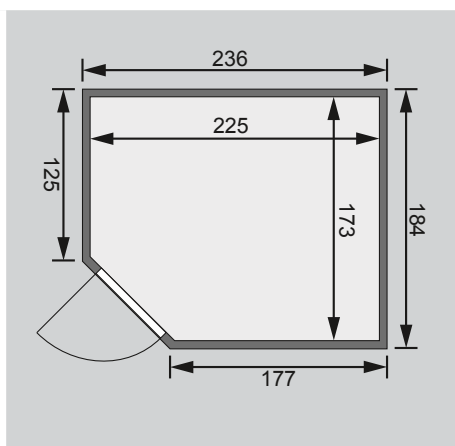

Ganzglastür

1 Ofenschutz

1 Bodenrost

3 Liegen

1 Kopfstütze

Schrauben und Beschläge

10 cm Wand- und Deckenabstand einhalten!
Aufbau mit und ohne Dachkranz möglich.

Außenmaße	B 236 × T 184 × H 209 cm
Außenmaße inkl Dachkranz	B 264 × T 198 × H 212 cm
Innenmaße	B 225 × T 173 × H 200 cm
Umbauter Raum	7,4 m ³
Tür Außenmaße	B 65,6 × T 0,8 × H 175 cm
Tür Durchgangsmaße	B 64 × H 173 cm
Tür Lichtausschnitt	B 64 × H 173 cm
Fenster Außenmaße	-
Fenster Lichtausschnitt	-
Ofenschutz	B 60 × T 48 × H 80 cm
Paketmaße Sauna	B 239 × T 124 × H 70 cm / 380 kg
Paketmaße Dachkranz	B 200 × T 23 × H 15 cm / 15,5 kg
Spiegelbar	ja
Türposition in Front variabel	nein

Maße Dachkranzmodell (in cm)

Maße Basismodell (in cm)

Fenstereinbaupositionen

Ausführung

- Nordische Fichte, naturbelassen

Wand

- Vormontierte Elemente
- 40 mm Massivholzbohlen

Saunadach

Ausrichtung der Glasscheibe

- Magnetverschlusstechnik
- Liegen**
- Vormontiert (max 250 kg)
 - 1 Liege ca 62 cm breit
 - 1 Liege ca 57 cm breit
 - 1 Liege ca 52 cm breit
 - Liegeflächen aus Espe, Massivholz
 - Spezial-Front-Profil aus Espe, Massivholz
- Kopfstütze Classic**
- Vormontiert
 - Espe, Massivholz
- Ofenschutz Premium**
- Espe-Massivholz
- Bodenrost Premium**
- B 100 x T 51 cm
 - Espe-Massivholz