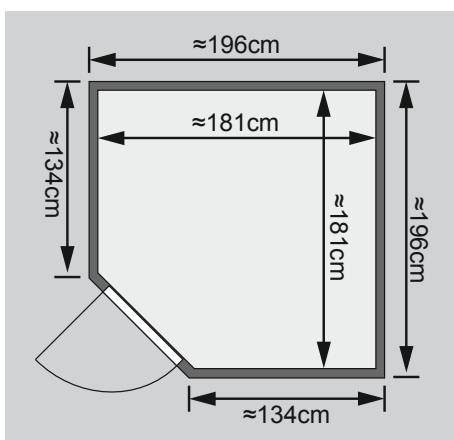

Produktinformation

Aukura

68 mm Rundbogensauna

Lieferumfang

- 1 Satz Saunawände
- 1 Saunadach
- 1 Bronzierte Ganzglastür
- 3 Liegen
- 1 Rundbogenblende
- 1 Kopfstütze
- 1 Ofenschutz
- Schrauben und Beschläge

Weiteres Zubehör finden Sie unter der Rubrik **Zubehör**.
Beachten Sie bitte die **Übersicht Zubehör**

10 cm Wand- und Deckenabstand beim
Aufbau einhalten!
Spiegelbar!

Außenmaß	B 196 × T 196 × H 198 cm
Innenmaß	B 181 × T 181 × H 193 cm
Umbauter Raum	6,1 m ³
Außenmaß Türflügel	B 65,6 × T 0,8 × H 175 cm
Durchgangsmaß	B 64 × H 173 cm
Lichtausschnitt Tür	B 64 × H 173 cm
Ofenschutzgitter	B 60 × T 51 × H 80 cm
Paketmaße Sauna	B 207 × T 125 × H 73 cm / 228,6 kg

Maße

Fenstereinbaupositionen

Ausführung

- Nordische Fichte, naturbelassen

Wand

- Vormontierte Wandelemente
- Fronten bestehen innen aus einer 42 mm starken, stabilen Rahmenkonstruktion mit Mineralwolldämmung. Die Außen- und Innenseiten der Fronten sind mit 12,5 mm Spezial-Softline-Fichte-Profilholz verkleidet (gesamt: 68mm).
- Rückwände bestehen innen aus einer 42 mm starken, stabilen Rahmenkonstruktion mit Mineralwolldämmung. Die Innenseite der Rückwände ist mit 12,5 mm Spezial-Softline-Fichte-Profilholz verkleidet und die Außenseite mit einer Platte verstärkt (gesamt: 57mm)

- Lackierter Türgriff im Karibu-Design
- Türbeschläge mittels Excenter justierbar für optimale Ausrichtung der Glasscheibe
- Magnetverschlusstechnik

Liegen

- Vormontiert
- 2 Liegen ca 58 cm breit
- 1 Querliege ca 48 cm breit
- Liegeflächen aus Espe-Massivholz
- Front mit Spezial-Espe-Massivholz-Profil
- Bis 250 kg belastbar