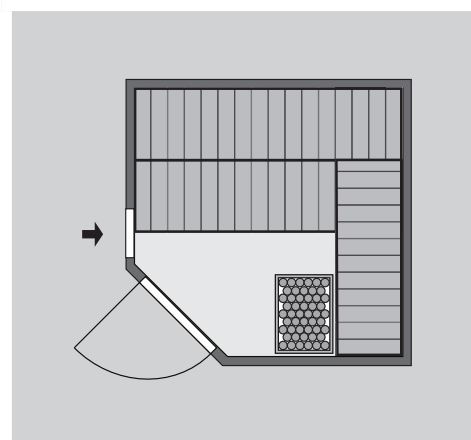

Weiteres Zubehör finden Sie unter der Rubrik **Zubehör**.
Beachten Sie bitte die **Übersicht Zubehör**

10 cm Wand- und Deckenabstand beim
Aufbau einhalten!
Spiegelbar!

Außenmaß	B 196 × T 196 × H 198 cm
Innenmaß	B 181 × T 181 × H 193 cm
Umbauter Raum	6,1 m ³
Außenmaß Türflügel	B 65,6 × T 0,8 × H 175 cm
Durchgangsmaß	B 64 × H 173 cm
Lichtausschnitt Tür	B 64 × H 173 cm
Ofenschutzgitter	B 60 × T 51 × H 80 cm
Paketmaße Sauna	B 207 × T 125 × H 73 cm / 228,6 kg

Maße

Fenstereinbaupositionen

Ausführung

- Nordische Fichte, naturbelassen

Wand

- Vormontierte Wandelemente
- Fronten bestehen innen aus einer 42 mm starken, stabilen Rahmenkonstruktion mit Mineralwolldämmung. Die Außen- und Innenseiten der Fronten sind mit 12,5 mm Spezial-Softline-Fichte-Profilholz verkleidet (gesamt: 68mm).
- Rückwände bestehen innen aus einer 42 mm starken, stabilen Rahmenkonstruktion mit Mineralwolldämmung. Die Innenseite der Rückwände ist mit 12,5 mm Spezial-Softline-Fichte-Profilholz verkleidet und die Außenseite mit einer Platte verstärkt (gesamt: 57mm)

Dach

- Vormontierte Elemente
- Innen: Mineralwolldämmung mit 42 mm starken Rahmenkonstruktion
- Verkleidung: 12,5 mm Spezial-Softline-Fichte-Profilholz
- Außenseite: Verstärkung mit Platte

Tür

- Bronzierte Ganzglastür mit Massivholz-Türrahmen
- Einscheibensicherheitsglas
- Rechts und links anschlagbar

- Lackierter Türgriff im Karibu-Design
- Türbeschläge mittels Excenter justierbar für optimale Ausrichtung der Glasscheibe
- Magnetverschlusstechnik

Liegen

- Vormontiert
- 2 Liegen ca 58 cm breit
- 1 Querliege ca 48 cm breit
- Liegeflächen aus Espe-Massivholz
- Front mit Spezial-Espe-Massivholz-Profil
- Bis 250 kg belastbar