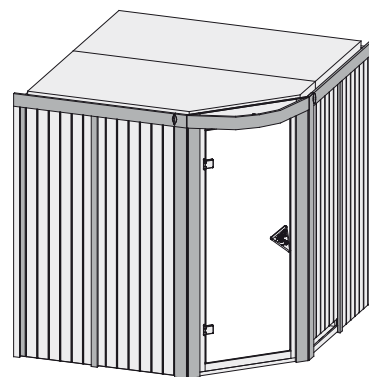

Produktinformation

Aukura

68 mm Rundbogensauna

Lieferumfang

- 1 Satz Saunawände
- 1 Saunadach
- 1 Bronzierte Ganzglastür
- 3 Liegen
- 1 Rundbogenblende
- 1 Kopfstütze
- 1 Ofenschutz
- Schrauben und Beschläge

Weiteres Zubehör finden Sie unter der Rubrik **Zubehör**.
Beachten Sie bitte die **Übersicht Zubehör**

10 cm Wand- und Deckenabstand beim
Aufbau einhalten!
Spiegelbar!

Außenmaß	B 196 × T 196 × H 198 cm
Innenmaß	B 181 × T 181 × H 193 cm
Umbauter Raum	6,1 m ³
Außenmaß Türflügel	B 65,6 × T 0,8 × H 175 cm
Durchgangsmaß	B 64 × H 173 cm
Lichtausschnitt Tür	B 64 × H 173 cm
Ofenschutzgitter	B 60 × T 51 × H 80 cm
Paketmaße Sauna	B 207 × T 125 × H 73 cm / 228,6 kg

Dach

- Vormontierte Elemente
- Innen: Mineralwolldämmung mit 42 mm starken Rahmenkonstruktion
- Verkleidung: 12,5 mm Spezial-Softline-Fichte-Profilholz
- Außenseite: Verstärkung mit Platte

Tür

- Bronzierte Ganzglastür mit Massivholz-Türrahmen
- Einscheibensicherheitsglas
- Rechts und links anschlagbar

- Lackierter Türgriff im Karibu-Design
- Türbeschläge mittels Excenter justierbar für optimale Ausrichtung der Glasscheibe
- Magnetverschlusstechnik

Liegen

- Vormontiert
- 2 Liegen ca 58 cm breit
- 1 Querliege ca 48 cm breit
- Liegeflächen aus Espe-Massivholz
- Front mit Spezial-Espe-Massivholz-Profil
- Bis 250 kg belastbar