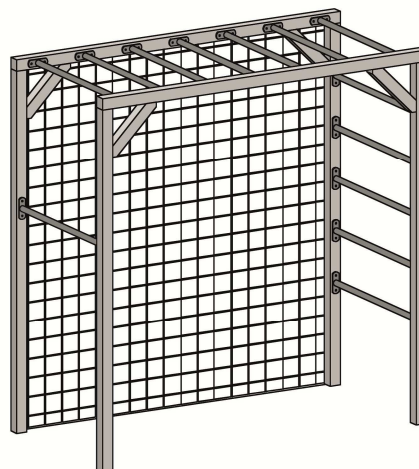

Klettergerüst mit oder ohne Tornetz

Art.-Nr.: 816.3001.00.00

Art.-Nr.: 816.3001.10.00

Achtung! Dieses Spielgerät ist nur für den Hausgebrauch bestimmt!
Die Benutzung ist nur unter unmittelbarer Aufsicht von Erwachsenen zulässig!
Nicht geeignet für Kinder unter 36 Monaten, keine spezielle Maßnahme für Kleinkinder vorgesehen.
Sturzgefahr! Dieses Spielgerät ist für den Gebrauch im Freien bestimmt.
Nur für Kinder ab 3 bis 14 Jahren geeignet! Max. Benutzungsgewicht: 200kg
Das Spielgerät ist mit geeigneten Mitteln am Boden zu verankern. Eine Bodenverankerung ist nicht im Lieferumfang enthalten.

Technische Angaben

Sockelmaß Breite (cm)	210	Grundfläche (m ²)	2,16
Sockelmaß Tiefe (cm)	103	Umbauter Raum (m ³)	4,69
Maß über alles Breite (cm)	210	Pfostenstärke (mm)	66/66
Maß über alles Tiefe (cm)	103		
Maß über alles Höhe (cm)	217		

Allgemeine Informationen

Material	alle Holzteile aus Fichtenholz, gehobelt und naturbelassen, Reckstangen aus pulverbeschichtetem Stahlrohr

Varianten

816.3001.00.00	ohne Tornetz
816.3001.10.00	inkl. Tornetz