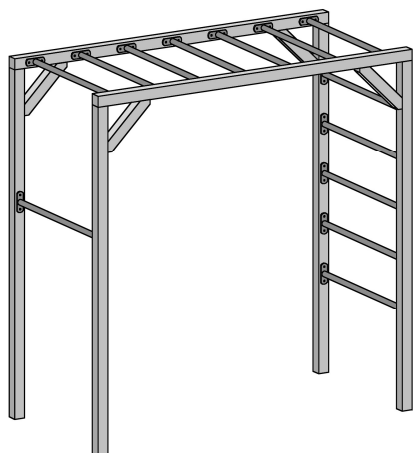

Klettergerüst mit oder ohne Tornetz

Art.-Nr.: 816.3001.00.00

Art.-Nr.: 816.3001.10.00

Achtung! Dieses Spielgerät ist nur für den Hausgebrauch bestimmt!
Die Benutzung ist nur unter unmittelbarer Aufsicht von Erwachsenen zulässig!
Nicht geeignet für Kinder unter 36 Monaten, keine spezielle Maßnahme für Kleinkinder vorgesehen.
Sturzgefahr! Dieses Spielgerät ist für den Gebrauch im Freien bestimmt.
Nur für Kinder ab 3 bis 14 Jahren geeignet! Max. Benutzungsgewicht: 200kg
Das Spielgerät ist mit geeigneten Mitteln am Boden zu verankern. Eine Bodenverankerung ist nicht im Lieferumfang enthalten.

Technische Angaben

Sockelmaß Breite (cm)	210	Grundfläche (m ²)	2,16
Sockelmaß Tiefe (cm)	103	Umbauter Raum (m ³)	4,69
Maß über alles Breite (cm)	210	Pfostenstärke (mm)	66/66
Maß über alles Tiefe (cm)	103		
Maß über alles Höhe (cm)	217		

Allgemeine Informationen

Material	alle Holzteile aus Fichtenholz, gehobelt und naturbelassen, Reckstangen aus pulverbeschichtetem Stahlrohr

Varianten

816.3001.00.00	ohne Tornetz
816.3001.10.00	inkl. Tornetz