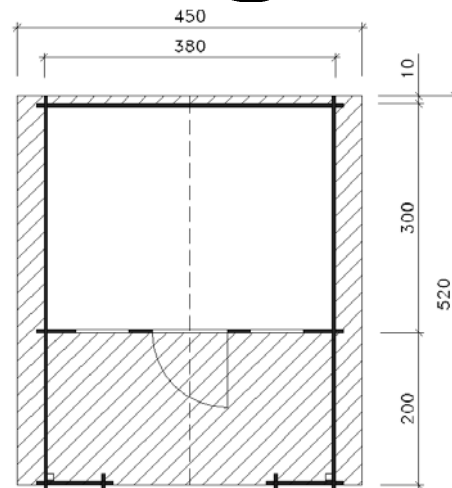

Angaben in cm

| Sockelmaß<br>[cm] | Maß incl.<br>Dachüberstand<br>[cm] | Innenmaß<br>[cm] | Seitenwandhöhe<br>ab Fundament<br>[cm] | Firsthöhe<br>ab Fundament<br>[cm] | Grundfläche<br>[m <sup>2</sup> ] | Rauminhalt<br>[m <sup>3</sup> ] | Gewicht<br>[kg] |
|-------------------|------------------------------------|------------------|--|-----------------------------------|----------------------------------|---------------------------------|-----------------|
| 380 x 500         | 450 x 510                          | 371 x 291        | 233                                    | 296                               | 19,00                            | 48,98                           | 1585            |

### Tür

- ⇒Massive Tür 97 x 203cm mit Zylinderschloß incl. 3 Schlüsseln
- ⇒ca. 1/3 Lichtausschnitt

### Terrasse

- ⇒Abmessung 380 x 200cm, 19mm starke Terrassenbretter auf kesseldruckimprägnierten Bodenbalken,
- ⇒Geländer aus Blockbohlen

### Verpackung

- ⇒3 Pakete incl. einzelnen Wandpaketen, Dachbelag, Montagematerial und übersichtlicher Montageanleitung
- ⇒Verpackungsmaße L/B/H: 405/120/90 cm / L/B/H: 310/60/41 cm / L/B/H: 380/54/34 cm