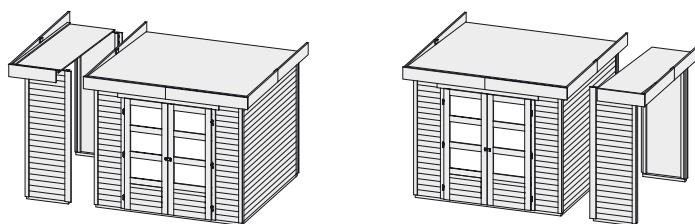

Außenmaße	B 68 × T 246 cm
Dachstand	B 85 × T 262 cm
Firsthöhe	H 211 cm
Dachfläche	2,2 m²
Dachneigung	3°
Dach	Dachplatte
Pfosten	-
Bedarf Schindeln <i>Pakete</i>	-
Bedarf Bitumendachbelag <i>Rollen</i>	1 (5 m²)
Bedarf selbstklebende Dachfolie inkl Haus <i>Rollen</i>	3
Bedarf selbstklebende Bitumendachbahn <i>Rollen</i>	-
Bedarf Dachrinnenpakete inkl Haus <i>Holz</i>	Set 3 + Set 4
Bedarf Dachrinnenpakete inkl Haus <i>Kunststoff</i>	-
Bedarf Terrassendielen <i>Pack</i>	-
Zulässige Schneelast	-
Paketmaße	L 240 × B 100 × H 35 cm / 200 kg

Anbauposition

Fundamentplan (in mm)