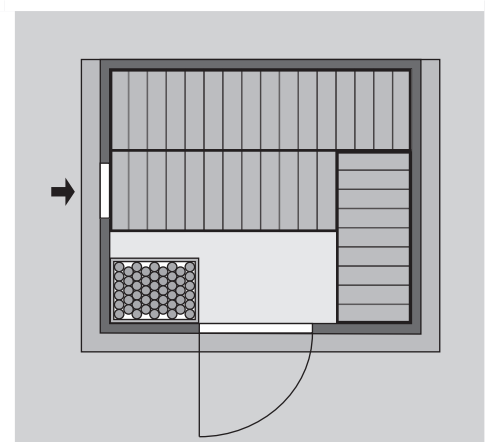

Fenstereinbaupositionen

Ausführung

- Nordische Fichte, naturbelassen

Wand

- Wandelemente, vormontiert
- Werden durch Schrauben und Stecken miteinander verbunden
- 40 mm Massivholz

Dach

- Vormontierte Elemente
- Innen: Mineralwolldämmung mit 42 mm starken Rahmenkonstruktion
- Verkleidung: 12,5 mm Spezial-Softline-Fichte-Profilholz
- Außenseite: Verstärkung mit Platte

Tür

- Bronzierte Ganzglastür mit Massivholz-Türrahmen
- Einscheibensicherheitsglas
- Rechts und links anschlagbar
- Lackierter Türgriff im Karibu-Design
- Türbeschläge mittels Excenter justierbar für optimale Ausrichtung der Glasscheibe
- Magnetverschlusstechnik

Liegen

- Vormontiert
- 1 Querliege ca 53 cm breit
- 2 Liegen ca 58 cm breit
- Liegeflächen aus Espe-Massivholz
- Front mit Spezial-Espe-Massivholz-Profil
- Bis 250 kg belastbar

Ofenschutz

- Nordische Fichte, Massivholz
- Passend für alle Karibu-Öfen

Nur bei Dachkranzmodell

- Dachkranz aus Fichte Massivholz inkl LED-Strahlerset
- Inkl Kabel und 3 Strahler á 7,5 Watt
- Strahlerposition im Kranz frei wählbar