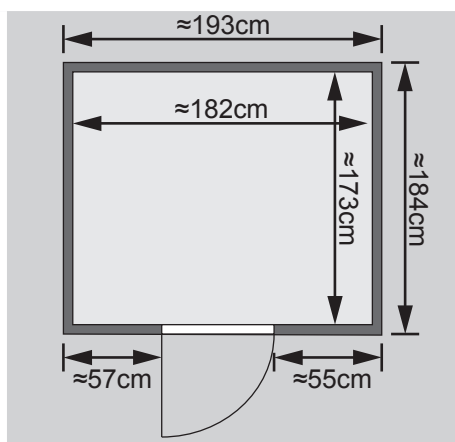

Außenmaß	B 193 × T 184 × H 209 cm
Außenmaß (inkl Dachkranz)	B 221 × T 198 × H 212 cm
Innenmaß	B 182 × T 173 × H 198 cm
Umbauter Raum	6,3m <sup>3</sup>
Außenmaß Türflügel	B 65,6 × T 0,8 × H 175 cm
Durchgangsmaß	B 64 × H 173 cm
Lichtausschnitt Tür	B 64 × H 173 cm
Ofenschutzgitter	B 60 × T 51 × H 80 cm
Paketmaße Sauna	B 217 × T 115 × H 65 cm / 324,9 kg
Paketmaße Dachkranz	B 270 × T 23 × H 12 cm / 15,5 kg

#### Maße Dachkranzmodell

#### Maße Basismodell

#### Liegen

- Vormontiert
- 1 Querliege ca 53 cm breit
- 2 Liegen ca 58 cm breit
- Liegeflächen aus Espe-Massivholz
- Front mit Spezial-Espe-Massivholz-Profil
- Bis 250 kg belastbar