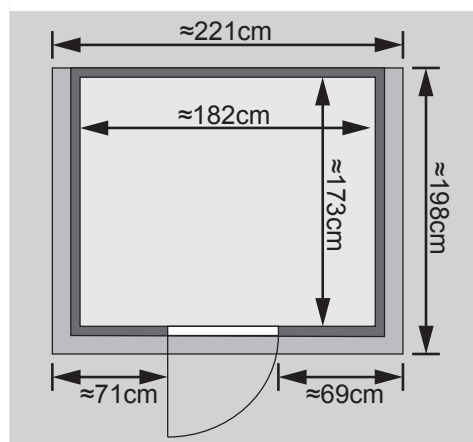

#### Nur bei Dachkranzmodell

- 1 Dachkranz
- 1 LED-Strahlerset

Weiteres Zubehör finden Sie unter der Rubrik **Zubehör**.

Beachten Sie bitte die **Übersicht Zubehör**

10 cm Wand- und Deckenabstand beim Aufbau einhalten!  
Aufbau mit und ohne Dachkranz möglich.

Außenmaß	B 193 × T 184 × H 209 cm
Außenmaß (inkl Dachkranz)	B 221 × T 198 × H 212 cm
Innenmaß	B 182 × T 173 × H 198 cm
Umbauter Raum	6,3m <sup>3</sup>
Außenmaß Türflügel	B 65,6 × T 0,8 × H 175 cm
Durchgangsmaß	B 64 × H 173 cm
Lichtausschnitt Tür	B 64 × H 173 cm
Ofenschutzgitter	B 60 × T 51 × H 80 cm
Paketmaße Sauna	B 217 × T 115 × H 65 cm / 324,9 kg
Paketmaße Dachkranz	B 270 × T 23 × H 12 cm / 15,5 kg

#### Maße Dachkranzmodell

#### Maße Basismodell