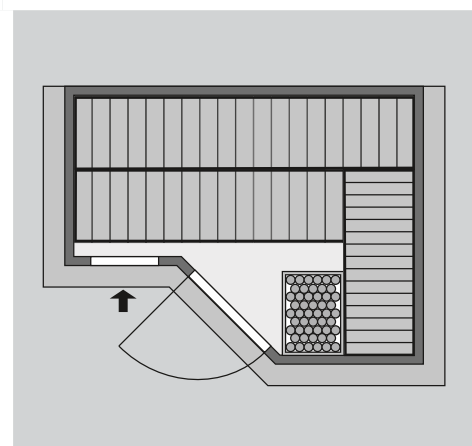

Produktinformation

40 mm Massivholzsauna

Lieferumfang

Wandelemente

Saunadach

Saunatür *

1 Ofenschutz

1 Bodenrost

3 Liegen

1 Kopfstütze

Schrauben und Beschläge

Nur bei Dachkranzmodell

1 Dachkranz

1 LED-Strahler set

10 cm Wand- und Deckenabstand einhalten!
Aufbau mit und ohne Dachkranz möglich.

Außenmaße	B 236 × T 184 × H 209 cm
Außenmaße inkl Dachkranz	B 264 × T 198 × H 212 cm
Innenmaße	B 225 × T 173 × H 200 cm
Umbauter Raum	6,8 m ³
Tür Außenmaße	*
Tür Durchgangsmaße	*
Tür Lichtausschnitt	*
Fenster Außenmaße	-
Fenster Lichtausschnitt	-
Ofenschutz	B 60 × T 48 × H 80 cm
Paketmaße Sauna	B 234 × T 126 × H 75 cm / 368,1 kg
Paketmaße Dachkranz	B 200 × T 23 × H 15 cm / 15,5 kg
Spiegelbar	ja
Türposition in Front variabel	nein

Maße Dachkranzmodell (in cm)

Maße Basismodell (in cm)

Fenstereinbaupositionen

Ausführung

- Nordische Fichte, naturbelassen

Wand

- Vormontierte Elemente
- 40 mm Massivholzbohlen
- Steck-Schraub-System

Saunadach

- Vormontierte Elemente
- 42 mm Rahmenkonstruktion mit Mineralfüllwolle
- Innenseite: 12,5 mm Spezial Softline Profilholz aus Fichte.

- Außenseite: Verstärkung mit Platte

Saunatür *

Die verschiedenen Türvarianten finden