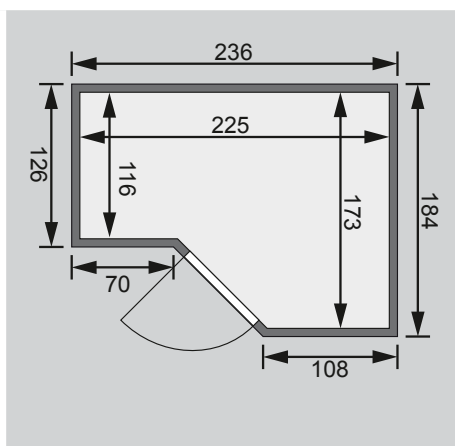

3 Liegen

1 Kopfstütze

Schrauben und Beschläge

Nur bei Dachkranzmodell

1 Dachkranz

1 LED-Strahler set

10 cm Wand- und Deckenabstand einhalten!
Aufbau mit und ohne Dachkranz möglich.

Außenmaße	B 236 × T 184 × H 209 cm
Außenmaße inkl Dachkranz	B 264 × T 198 × H 212 cm
Innenmaße	B 225 × T 173 × H 200 cm
Umbauter Raum	6,8 m ³
Tür Außenmaße	*
Tür Durchgangsmaße	*
Tür Lichtausschnitt	*
Fenster Außenmaße	-
Fenster Lichtausschnitt	-
Ofenschutz	B 60 × T 48 × H 80 cm
Paketmaße Sauna	B 234 × T 126 × H 75 cm / 368,1 kg
Paketmaße Dachkranz	B 200 × T 23 × H 15 cm / 15,5 kg
Spiegelbar	ja
Türposition in Front variabel	nein

Maße Dachkranzmodell (in cm)

Maße Basismodell (in cm)

Fenstereinbaupositionen

Ausführung

- Nordische Fichte, naturbelassen

Wand

- Vormontierte Elemente
- 40 mm Massivholzbohlen
- Steck-Schraub-System

Saunadach

- Vormontierte Elemente
- 42 mm Rahmenkonstruktion mit Mineralfüllwolle
- Innenseite: 12,5 mm Spezial Softline Profilholz aus Fichte.

- Außenseite: Verstärkung mit Platte

Saunatür *

Die verschiedenen Türvarianten finden