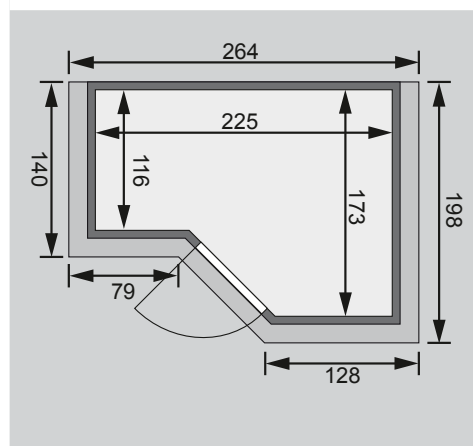

3 Liegen

1 Kopfstütze

Schrauben und Beschläge

Nur bei Dachkranzmodell

1 Dachkranz

1 LED-Strahler set

10 cm Wand- und Deckenabstand einhalten!
Aufbau mit und ohne Dachkranz möglich.

Außenmaße	B 236 × T 184 × H 209 cm
Außenmaße inkl Dachkranz	B 264 × T 198 × H 212 cm
Innenmaße	B 225 × T 173 × H 200 cm
Umbauter Raum	6,8 m ³
Tür Außenmaße	*
Tür Durchgangsmaße	*
Tür Lichtausschnitt	*
Fenster Außenmaße	-
Fenster Lichtausschnitt	-
Ofenschutz	B 60 × T 48 × H 80 cm
Paketmaße Sauna	B 234 × T 126 × H 75 cm / 368,1 kg
Paketmaße Dachkranz	B 200 × T 23 × H 15 cm / 15,5 kg
Spiegelbar	ja
Türposition in Front variabel	nein

Maße Dachkranzmodell (in cm)

Maße Basismodell (in cm)

Fenstereinbaupositionen

Ausführung

- Nordische Fichte, naturbelassen

Wand

- Vormontierte Elemente
- 40 mm Massivholzbohlen
- Steck-Schraub-System

Saunadach

- Vormontierte Elemente
- 42 mm Rahmenkonstruktion mit Mineralfüllwolle
- Innenseite: 12,5 mm Spezial Softline Profilholz aus Fichte.

- Außenseite: Verstärkung mit Platte

Saunatür *

Die verschiedenen Türvarianten finden