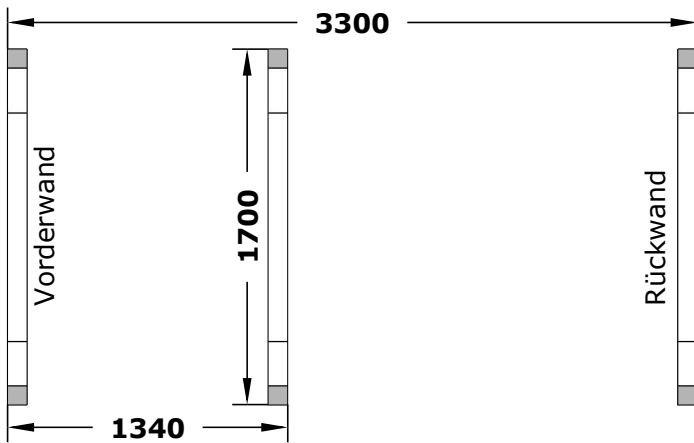

Sauna DeLux 400, Ø235

(LxBxH) 403x120x120 cm.

1150 kg.  kg