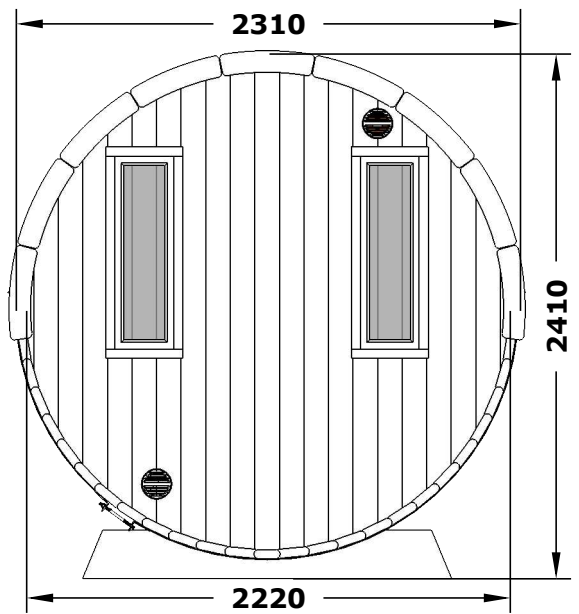

Sauna DeLux 400, Ø235

(LxBxH) 403x120x120 cm.

1150 kg.  kg