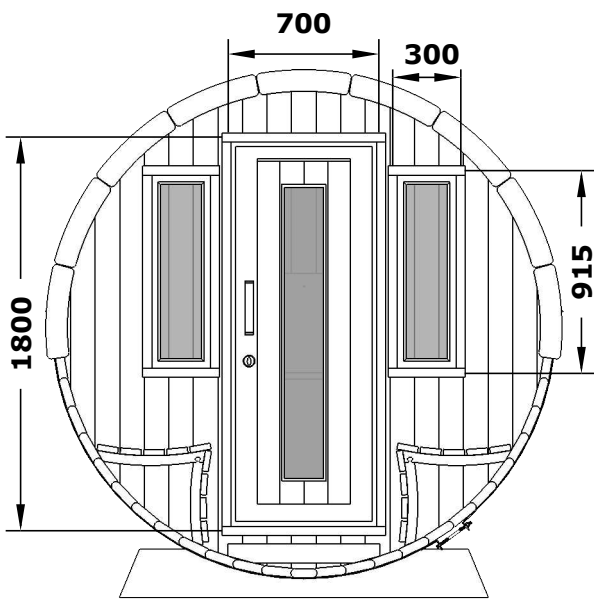

Sauna DeLux 400, Ø235

(LxBxH) 403x120x120 cm.

1150 kg.  kg