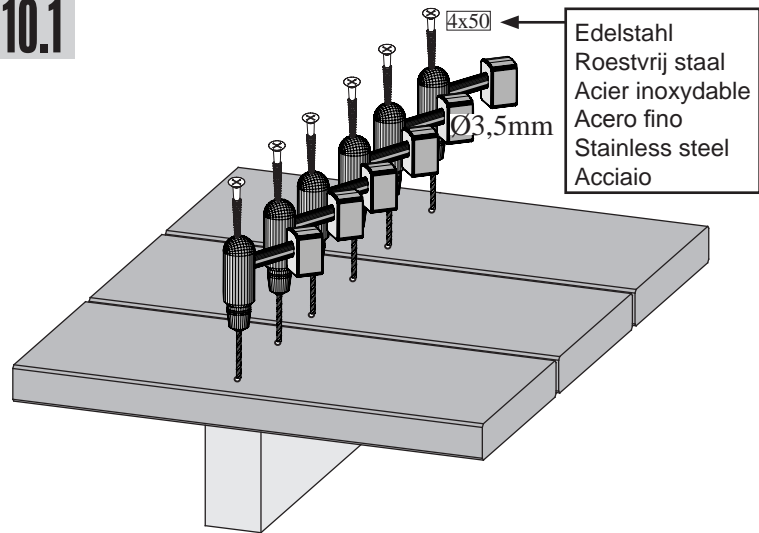

Edelstahl
Roestvrij staal
Acier inoxydable
Acero fino
Stainless steel
Acciaio

120 x	4 x 50mm	ID 39399
-------	----------	----------

04

05

06

07

08

!!! A=B=C=D !!!

08.1

09.1

10.1

A

11.1-01

11.1-02

B

12.1-01