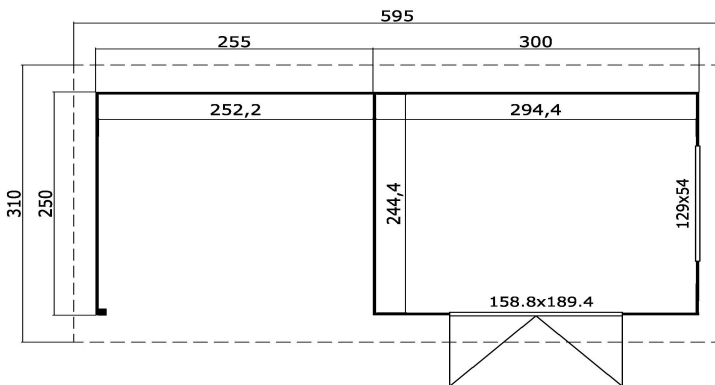

290400 FARO 4

250x300

DIMENSIONEN

Nutzfläche	7,20 m ²
Dachfläche	3.10 x 5.95 m
Rauminhalt	≈ 15.17 m ³
Seitenwandhöhe	≈ 2.05 m
Firsthöhe	≈ 2.17 m
Vordach	≈ 30 cm

FENSTER & TÜR (SGC*)

1 Doppeltür	158.8 x 189.4 cm
1 feststehendes Fenster	129.0 x 54.0 cm

*SGC - Einfachverglasung Classic

VERPACKUNG

≈ 440 x 118 x 65 cm (L x B x H)
≈ 924 kg

DACH & FUSSBODEN

Dach - und Fussbodenbretter	18 mm
Dachfläche	17,78 m ²
Dachneigung	≈ 2.6°
Unterkonstruktion	45 x 70 mm
Terrassenbretter	19 mm