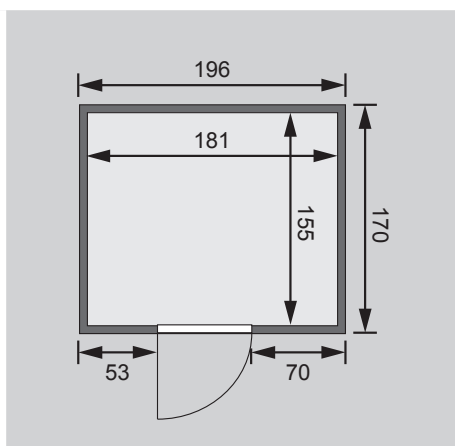

#### Nur bei Dachkranzmodell

- 1 Dachkranz
- 1 LED-Strahlerset

Weiteres Zubehör finden Sie unter der Rubrik **Zubehör**.  
Beachten Sie bitte die **Übersicht Zubehör**

10 cm Wand- und Deckenabstand beim Aufbau einhalten!  
Aufbau mit und ohne Dachkranz möglich.  
Spiegelbar!

Außenmaße mit Eckleisten	B 196 × T 170 × H 198 cm
Außenmaße (inkl Dachkranz)	B 210 × T 184 × H 202 cm
Innenmaße	B 181 × T 155 × H 192 cm
Umbauter Raum	5,6 m <sup>3</sup>
Außenmaße Türflügel	B 65,6 × T 0,8 × H 175 cm
Durchgangsmaße	B 64 × H 173 cm
Lichtausschnitt Tür	B 64 × H 173 cm
Ofenschutzgitter	B 60 × T 51 × H 80 cm
Paketmaße Sauna	B 200 × T 125 × H 78 cm / 307 kg
Paketmaße Dachkranz	B 250 × T 29 × H 9 cm / 13,8 kg

#### Maße Dachkranzmodell (in cm)

#### Maße Basismodell (in cm)