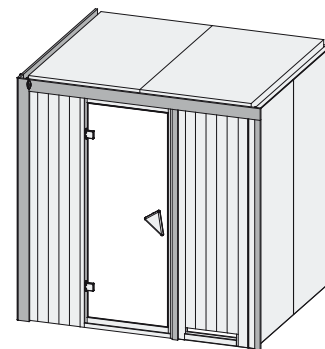

Daria

68 mm Systemsauna

Produktinformation

Lieferumfang

- 1 Satz Saunawände
- 1 Saunadach
- 1 Bronzierte Ganzglastür
- 2 Liegen
- 1 Kopfstütze
- 1 Ofenschutz
- Schrauben und Beschläge

Nur bei Dachkranzmodell

- 1 Dachkranz
- 1 LED-Strahlerset

Weiteres Zubehör finden Sie unter der Rubrik **Zubehör**.
Beachten Sie bitte die **Übersicht Zubehör**

10 cm Wand- und Deckenabstand beim Aufbau einhalten!
Aufbau mit und ohne Dachkranz möglich.
Spiegelbar!

Außenmaße mit Eckleisten	B 196 × T 170 × H 198 cm
Außenmaße (inkl Dachkranz)	B 210 × T 184 × H 202 cm
Innenmaße	B 181 × T 155 × H 192 cm
Umbauter Raum	5,6 m³
Außenmaße Türflügel	B 65,6 × T 0,8 × H 175 cm
Durchgangsmaße	B 64 × H 173 cm
Lichtausschnitt Tür	B 64 × H 173 cm
Ofenschutzgitter	B 60 × T 51 × H 80 cm
Paketmaße Sauna	B 200 × T 125 × H 78 cm / 307 kg
Paketmaße Dachkranz	B 250 × T 29 × H 9 cm / 13,8 kg