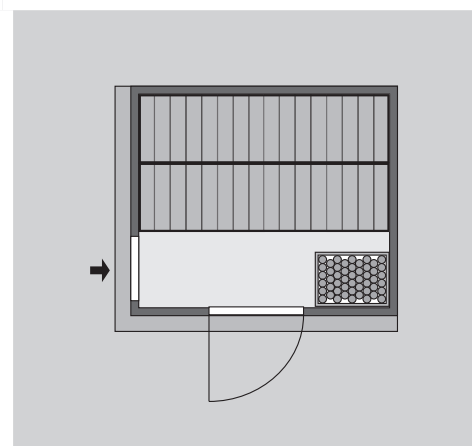

Fenstereinbaupositionen

Ausführung

- Nordische Fichte, naturbelassen

Wand

- Vormontierte Wandelemente
- Fronten bestehen innen aus einer 42 mm starken, stabilen Rahmenkonstruktion mit Mineralwolldämmung. Die Außen- und Innenseiten der Fronten sind mit 12,5 mm Spezial-Softline-Fichte-Profilholz verkleidet (gesamt: 68mm).
- Rückwände bestehen innen aus einer 42 mm starken, stabilen Rahmenkonstruktion mit Mineralwolldämmung. Die Innenseite der Rückwände ist mit 12,5 mm Spezial-Softline-Fichte-Profilholz verkleidet und die Außenseite mit einer Platte verstärkt (gesamt: 57mm)

Dach

- Vormontierte Elemente
- Innen: Mineralwolldämmung mit 42 mm starken Rahmenkonstruktion
- Verkleidung: 12,5 mm Spezial-Softline-Fichte-Profilholz
- Außenseite: Verstärkung mit Platte

Tür

- Bronzierte Ganzglastür mit Massivholz-Türrahmen
- Einscheibensicherheitsglas
- Rechts und links anschlagbar; Magnetverschlusstechnik
- Lackierter Türgriff
- Beschläge mit Excenter für optimale Ausrichtung der Glasscheibe

Liegen

- Vormontiert (bis 250 kg belastbar)
- 2 Liegen ca oben 57 cm breit
- Liegeflächen aus Espe-Massivholz
- Front mit Spezial-Espe-Massivholz-Profil
- 1 Kopfstütze aus Espe-Massivholz, vormontiert

Ofenschutz

- Nordische Fichte, Massivholz

Nur bei Dachkranzmodell

- Dachkranz aus Fichte Massivholz inkl LED-Strahlerset
- Inkl Kabel und 3 Strahler á 7,5 Watt
- Strahlerposition im Kranz frei wählbar