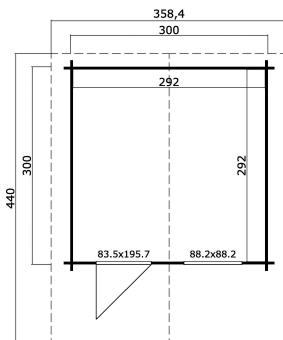

40  
mm

2

7

**VERPACKUNG: 1 PALETTE(N)**

440 x 118 x 69 cm  
910 kg

**DIMENSIONEN**

Fläche	8.53 m <sup>2</sup>
Gesamtmaß	3.59 x 4.40 m
Rauminhalt m <sup>3</sup>	≈ 19.68 m <sup>3</sup>
Seitenwandhöhe	≈ 2.05 m
Firsthöhe	≈ 2.56 m
Vordach	≈ 120 cm

**FENSTER & TÜR**

1 x Einzeltür (SGC*)	83.5 x 195.7 cm
1 x Einzelfenster öffnet nach innen (SGC*)	88.2 x 88.2 cm

\*SGC: Classic mit Einwachverglasung

**DACH UND FUSSBODEN**

Dachbretter	18x90 mm
Fussbodenbretter	18x90 mm
Dachfläche	16.72 m <sup>2</sup>
Dachwinkel	≈ 19.2 °
Imprägnierte Unterkonstruktion	45x70 mm