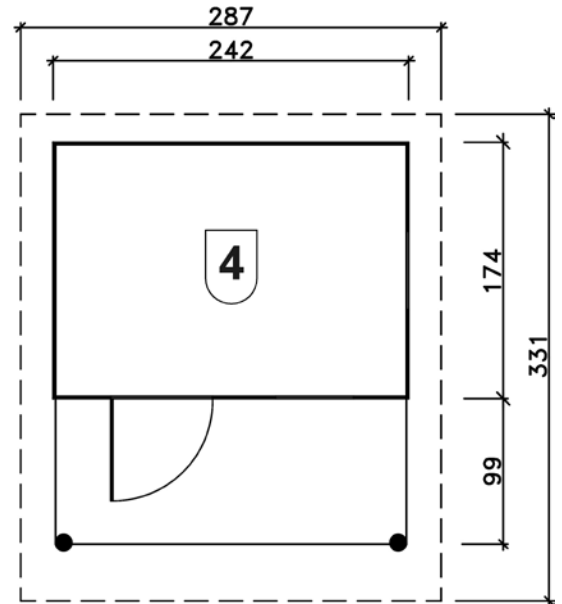

Gartenhaus - Rustikal

Art.-Nr.: 820.2007.00.00

Angaben in cm

Sockelmaß [cm]	Maß incl. Dachüberstand [cm]	Dachfläche [m ²]	Gesamthöhe ab Fundament [cm]	Grundfläche [m ²]	Rauminhalt [m ³]	Gewicht [kg]
242 x 174	287 x 331	9,23	251	6,61	15,70	560

Allgemeines

- ⇒Gartenhaus aus unbesäumten Brettern
- ⇒Sämtliche Holzteile aus nordischem Nadelholz
- ⇒Seitenwandhöhe: 248 cm

Fußboden

- ⇒19 mm Bodendielen auf kesseldruckimprägnierten Bodenbalken

Wandaufbau

- ⇒16 mm starke unbesäumte Bretter auf Rahmenhölzern

Tür

- ⇒Tür mit Drückergarnitur, Zylinderschloss inkl. 3 Schlüsseln

Dach

- ⇒Dachneigung: Haus 8°, Vordach 14°
- ⇒19mm starke Dachschalung
- ⇒Dacheindeckung: Dachpappe

Zubehör (gegen Aufpreis)

- ⇒Bitumenschindeln in anthrazit, grün, rot, Paketzahl siehe  (3,0m²/Paket)

Verpackung

- ⇒1 Paket incl. Dachbelag, Montagematerial und übersichtlicher Montageanleitung
- ⇒Verpackungsmaße: L/B/H: 284/73/240 cm