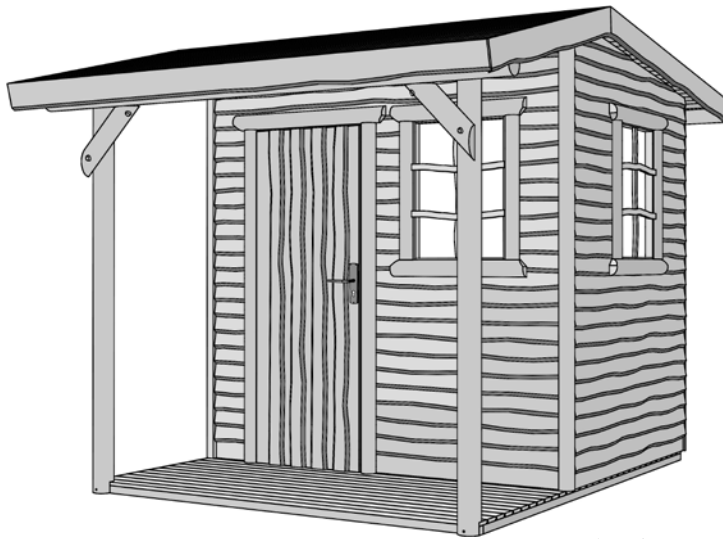

Gartenhaus - Rustikal

Art.-Nr.: 820.2007.00.00

Angaben in cm

Sockelmaß [cm]	Maß incl. Dachüberstand [cm]	Dachfläche [m ²]	Gesamthöhe ab Fundament [cm]	Grundfläche [m ²]	Rauminhalt [m ³]	Gewicht [kg]
242 x 174	287 x 331	9,23	251	6,61	15,70	560

Allgemeines

- ⇒Gartenhaus aus unbesäumten Brettern
- ⇒Sämtliche Holzteile aus nordischem Nadelholz
- ⇒Seitenwandhöhe: 248 cm

Fußboden

- ⇒19 mm Bodendielen auf kesseldruckimprägnierten Bodenbalken

Wandaufbau

- ⇒16 mm starke unbesäumte Bretter auf Rahmenhölzern

Tür

- ⇒Tür mit Drückergarnitur, Zylinderschloss inkl. 3 Schlüsseln

Dach

- ⇒Dachneigung: Haus 8°, Vordach 14°
- ⇒19mm starke Dachschalung
- ⇒Dacheindeckung: Dachpappe

Zubehör (gegen Aufpreis)

- ⇒Bitumenschindeln in anthrazit, grün, rot, Paketzahl siehe  (3,0m²/Paket)

Verpackung

- ⇒1 Paket incl. Dachbelag, Montagematerial und übersichtlicher Montageanleitung
- ⇒Verpackungsmaße: L/B/H: 284/73/240 cm