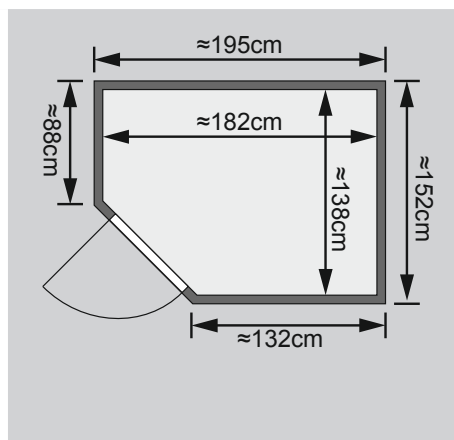

## 68 mm Rundbogensauna

Außenmaß	B 152 × T 195 × H 198 cm
Innenmaß	B 138 × T 182 × H 193 cm
Umbauter Raum	4,6 m <sup>3</sup>
Außenmaß Türflügel	B 65,6 × T 0,8 × H 175 cm
Durchgangsmaß	B 64 × H 173 cm
Lichtausschnitt Tür	B 64 × H 173 cm
Ofenschutzgitter	B 60 × T 51 × H 80 cm
Paketmaße Sauna	B 203 × T 120 × H 54 cm / 300 kg

### Maße

### Liegen

- Vormontiert
- 1 Liege oben ca 58 cm breit
- 1 Liege unten ca 28 cm breit
- Liegeflächen aus Espe-Massivholz
- Front mit Spezial-Espe-Massivholz-Profil
- Bis 250 kg belastbar