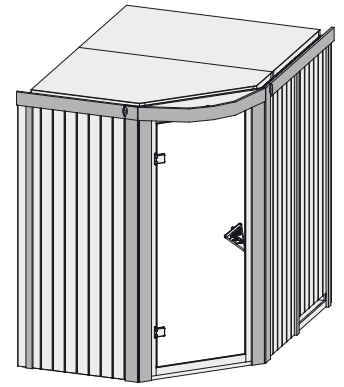

Produktinformation

Lavea

68 mm Rundbogensauna

Lieferumfang

- 1 Satz Saunawände
- 1 Saunadach
- 1 Bronzierte Ganzglastür
- 2 Liegen
- 1 Rundbogenblende
- 1 Kopfstütze
- 1 Ofenschutz
- Schrauben und Beschläge

Weiteres Zubehör finden Sie unter der Rubrik **Zubehör**.
Beachten Sie bitte die **Übersicht Zubehör**

Außenmaß	B 152 × T 195 × H 198 cm
Innenmaß	B 138 × T 182 × H 193 cm
Umbauter Raum	4,6 m³
Außenmaß Türflügel	B 65,6 × T 0,8 × H 175 cm
Durchgangsmaß	B 64 × H 173 cm
Lichtausschnitt Tür	B 64 × H 173 cm
Ofenschutzgitter	B 60 × T 51 × H 80 cm
Paketmaße Sauna	B 203 × T 120 × H 54 cm / 300 kg

10 cm Wand- und Deckenabstand beim
Aufbau einhalten!
Spiegelbar!