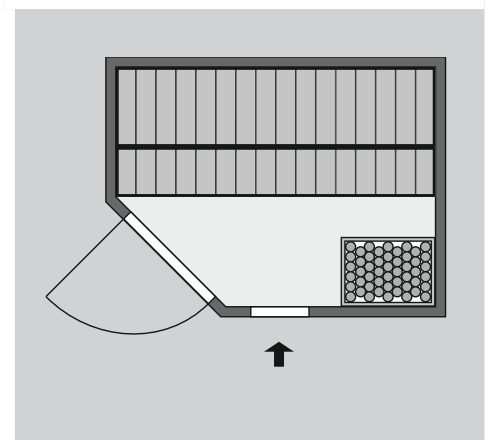

Fenstereinbaupositionen

Ausführung

- Nordische Fichte, naturbelassen

Wand

- Vormontierte Wandelemente
- Fronten bestehen innen aus einer 42 mm starken, stabilen Rahmenkonstruktion mit Mineralwolldämmung. Die Außen- und Innenseiten der Fronten sind mit 12,5 mm Spezial-Softline-Fichte-Profilholz verkleidet (gesamt: 68mm).
- Rückwände bestehen innen aus einer 42 mm starken, stabilen Rahmenkonstruktion mit Mineralwolldämmung. Die Innenseite der Rückwände ist mit 12,5 mm Spezial-Softline-Fichte-Profilholz verkleidet und die Außenseite mit einer Platte verstärkt (gesamt: 57mm)

Dach

- Vormontierte Elemente
- Innen: Mineralwolldämmung mit 42 mm starken Rahmenkonstruktion
- Verkleidung: 12,5 mm Spezial-Softline-Fichte-Profilholz
- Außenseite: Verstärkung mit Platte

Tür

- Bronzierte Ganzglastür mit Massivholz-Türrahmen
- Einscheibensicherheitsglas
- Rechts und links anschlagbar

- Lackierter Türgriff im Karibu-Design
- Türbeschläge mittels Excenter justierbar für optimale Ausrichtung der Glasscheibe
- Magnetverschlusstechnik

Liegen

- Vormontiert
- 1 Liege oben ca 58 cm breit
- 1 Liege unten ca 28 cm breit
- Liegeflächen aus Espe-Massivholz
- Front mit Spezial-Espe-Massivholz-Profil
- Bis 250 kg belastbar

Kopfstütze

- Espe-Massivholz, vormontiert

Ofenschutz

- Nordische Fichte, Massivholz
- Passend für alle Karibu-Öfen

Rundbogenblende

- Nordische Fichte, Massivholz
- Inkl 1x LED-Spotlicht (7,5W)