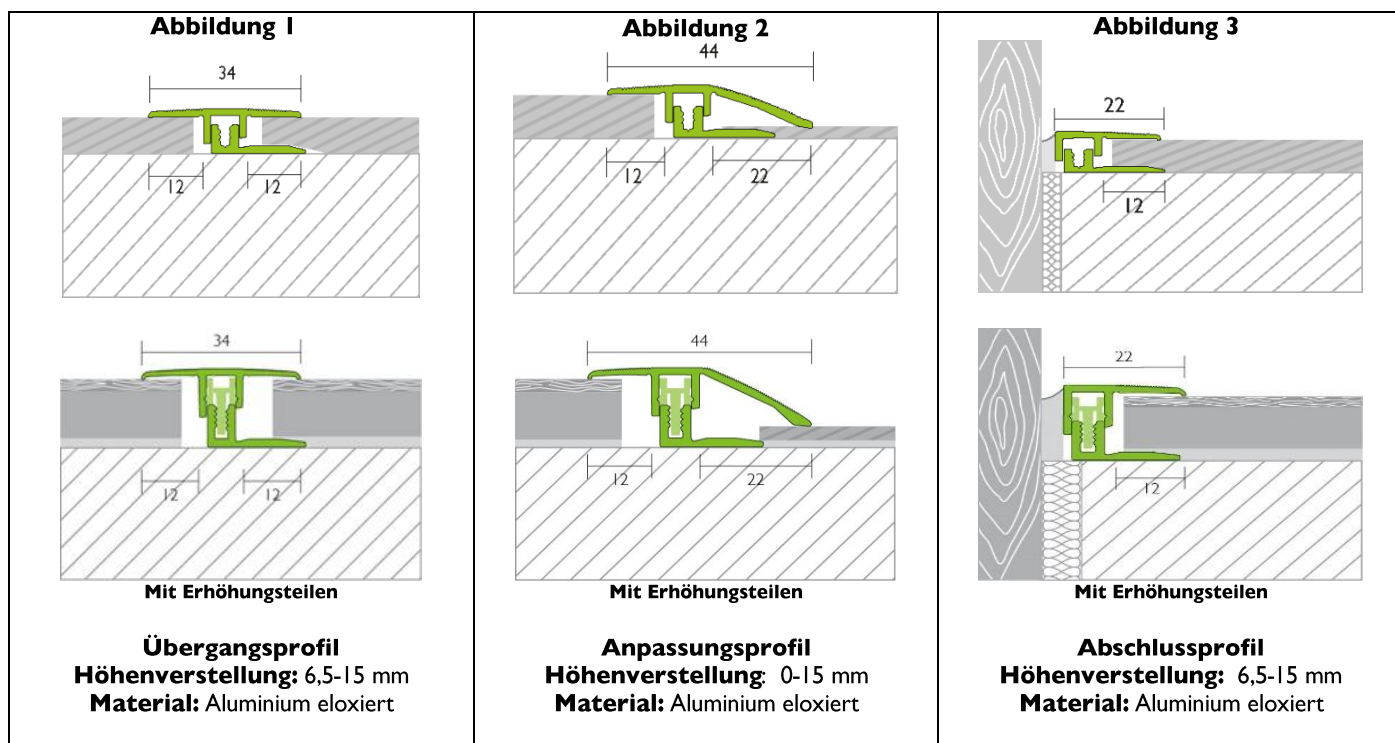

PROCOVER Universal

Geometrie:

Bezeichnung: PROCOVER Universal

Anwendung: 2-teiliges Bodenprofilsystem, schraubbar, vorzugsweise für Laminat und Parkett
 Zusätzlicher Höhenverstellbereich von 15–18 mm mit Erhöhungsteilen (ergänzend mitzubestellen)
 Abschlussprofil mit extra breitem Basisprofil (45 mm) lieferbar

	Abbildung 1	Abbildung 2	Abbildung 3
Breite Deckprofil (mm)	34	44	22
Profillänge (cm)	90 / 100 / 270	90 / 100 / 270	90 / 100 / 270
Werkstoff / Legierung	Aluminium eloxiert AW 6060	Aluminium eloxiert AW 6060	Aluminium eloxiert AW 6060
Farbe / Oberfläche Deckprofil	Silber Champagne Gold Bronze Edelstahl	Silber Champagne Gold Bronze Edelstahl	Silber Champagne Gold Bronze Edelstahl

Die genannten Werte sind typische oder Durchschnittswerte, gelten aber nicht als zugesicherte Eigenschaften.
 Dieses Produkt unterliegt nicht der Bauprodukteverordnung.

Montage/Verlegung:

Montage mit Dübeln bzw. Schrauben.
 Verklebung zum Untergrund mit geeignetem Klebstoff.
 Bei der Arbeitsausführung sind die aktuell gültigen technischen Regelwerke und Merkblätter zu beachten.
 Für die endgültige Ausführung ist der ausführende Fachbetrieb verantwortlich.