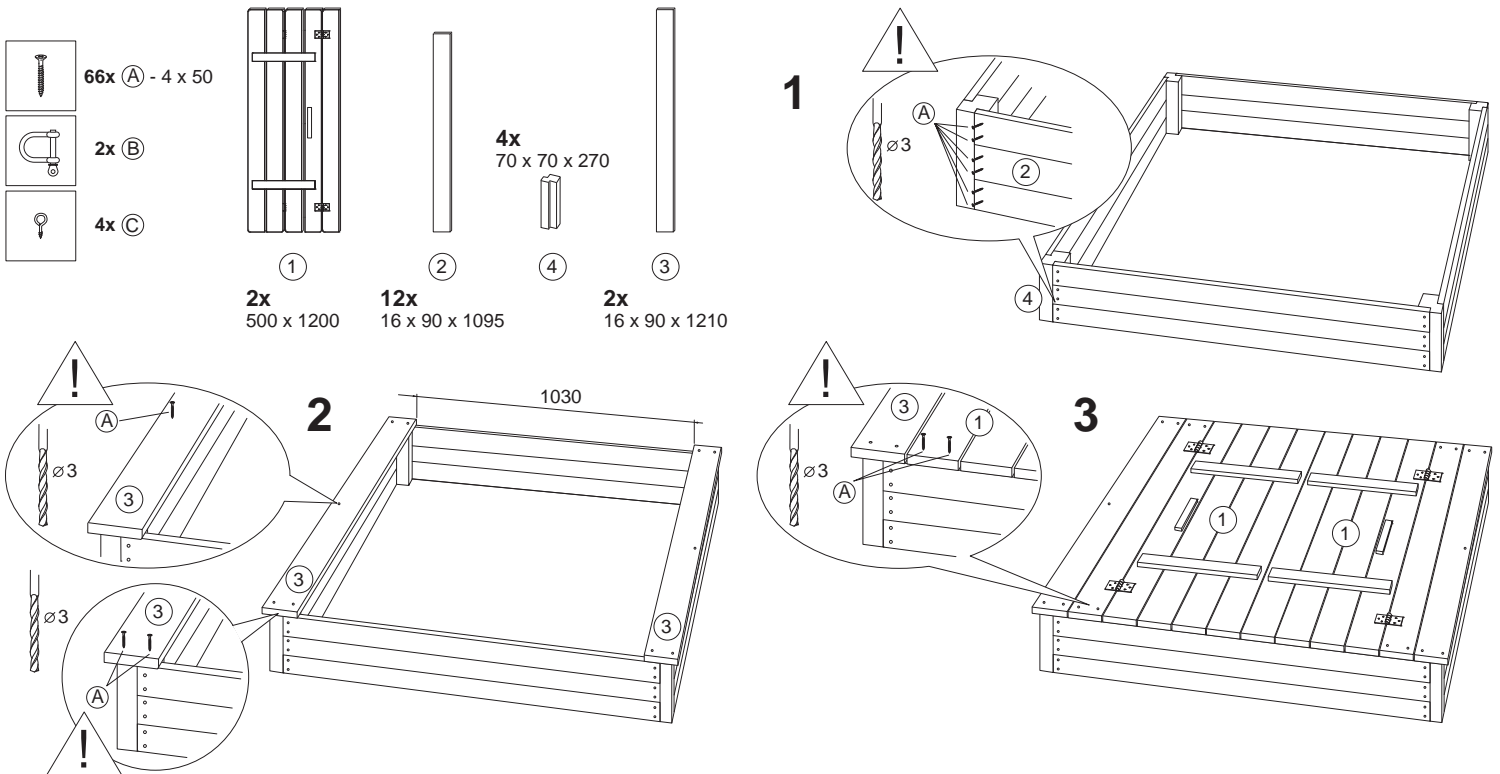

120 x 120 cm

Art. 67050

Delta Gartenholz Polska Sp. z o.o.
Zdroje 93
PL - 89-505 Małe Gacno
Poland
Tel.: +48 52 - 33618-00
Fax: +48 52 - 33618-13

info@delta-gartenholz.com
www.delta-gartenholz.com

Delta Gartenholz GmbH & Co. KG
Am Lenkwerk 9
D-33609 Bielefeld
Germany
Tel.: +49 (0)521 - 988188-0
Fax: +49 (0)521 - 988188-13