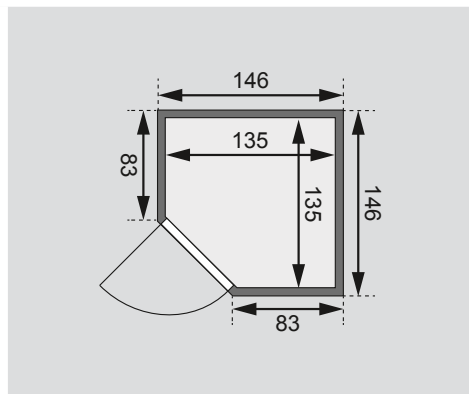

Lieferumfang
 Wandbohlen
 Saunadach
 Ganzglastür
 Ofenschutz
 2 Liegen
 Schrauben und Beschläge

Nur bei Dachkranzmodell
 1 Dachkranz
 1 LED-Strahler set

Außenmaße inkl Dachkranz	B 174 × T 160 × H 202 cm
Außenmaße	B 146 × T 146 × H 198 cm
Innenmaße	B 135 × T 135 × H 192 cm
Umbauter Raum	3,0 m ³
Grundfläche	1,5 m ²
Tür Außenmaße	B 65,6 × T 0,8 × H 175 cm
Tür Durchgangsmaße	B 64 × H 173 cm
Tür Lichtausschnitt	B 64 × H 173 cm
Tür Öffnungsrichtung links	•
Tür Öffnungsrichtung rechts	•
Tür Ausführung	bronziert
Fenster Außenmaße	-
Fenster Lichtausschnitt	-
Fenster Ausführung	-
Liege 1	B 27 cm
Liege 2	B 57 cm
Liege 3	-
Liege 4	-
Liegen max. Gewicht	250 kg
Ofenschutz	B 60 × T 51 × H 80 cm
Türposition in Front variabel	nein
Spiegelbar	nein
Paketmaße	L 213 × B 115 × H 55 cm / 287 kg

Dachkranzmodell (in cm)

Basismodell (in cm)

Fenstereinbaupositionen

- Wand**
- 38 mm Massivholzbohlen
 - Steck-Schraub-System
 - 10 cm Wand- und Deckenabstand einhalten!

- Saunadach**
- Vormontierte Elemente
 - 42 mm Rahmenkonstruktion mit Mineralfüllwolle
 - Innenseite: 12,5 mm Spezial Softline Profilholz aus Fichte
 - Außenseite: Verstärkung mit Platte