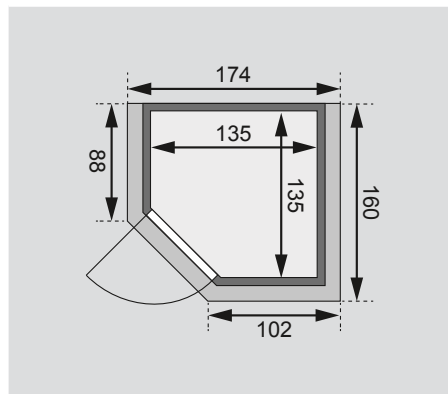

Lieferumfang
 Wandbohlen
 Saunadach
 Ganzglastür
 Ofenschutz
 2 Liegen
 Schrauben und Beschläge

Nur bei Dachkranzmodell
 1 Dachkranz
 1 LED-Strahler set

Außenmaße inkl Dachkranz	B 174 × T 160 × H 202 cm
Außenmaße	B 146 × T 146 × H 198 cm
Innenmaße	B 135 × T 135 × H 192 cm
Umbauter Raum	3,0 m ³
Grundfläche	1,5 m ²
Tür Außenmaße	B 65,6 × T 0,8 × H 175 cm
Tür Durchgangsmaße	B 64 × H 173 cm
Tür Lichtausschnitt	B 64 × H 173 cm
Tür Öffnungsrichtung links	•
Tür Öffnungsrichtung rechts	•
Tür Ausführung	bronziert
Fenster Außenmaße	-
Fenster Lichtausschnitt	-
Fenster Ausführung	-
Liege 1	B 27 cm
Liege 2	B 57 cm
Liege 3	-
Liege 4	-
Liegen max. Gewicht	250 kg
Ofenschutz	B 60 × T 51 × H 80 cm
Türposition in Front variabel	nein
Spiegelbar	nein
Paketmaße	L 213 × B 115 × H 55 cm / 287 kg

Dachkranzmodell (in cm)

Basismodell (in cm)

Fenstereinbaupositionen

- Wand**
- 38 mm Massivholzbohlen
 - Steck-Schraub-System
 - 10 cm Wand- und Deckenabstand einhalten!

- Saunadach**
- Vormontierte Elemente
 - 42 mm Rahmenkonstruktion mit Mineralfüllwolle
 - Innenseite: 12,5 mm Spezial Softline Profilholz aus Fichte
 - Außenseite: Verstärkung mit Platte