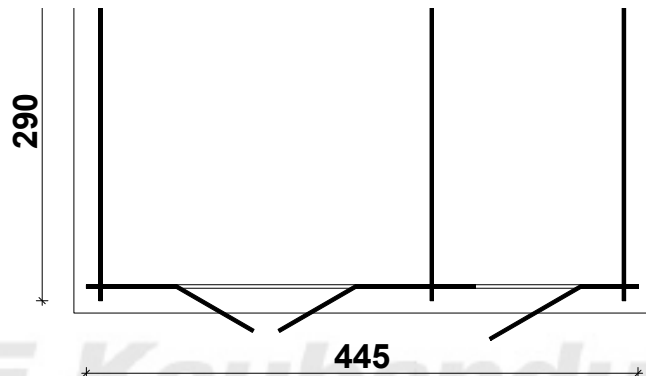

# GLORIA-H

445 x 290 cm

425 x 270 cm

28 mm

- D Alle angegebenen Maße sind ca.-Maße  
GB All dimensions are approximate !  
NL Alle maten zijn circa maten  
NO Alle vedlagte mål er ca !  
E ¡Todas las dimensiones son aproximadas!  
PT Todas as dimensões são aproximadas!  
PL Wszystkie wymiary są przybliżone  
EST Kõik mõõdud on ligilähedased.  
IT Tutte le misure indicate sono circa  
DK alle angivne mål er ca.-mål  
S samtliga mått är ungefärliga  
FR Toutes les dimensions fournies sont approximatives

# GLORIA - H 28 mm

445 x 290 cm

		 mm	 mm	 ×
001		45 x 70	4250	6
002			730	1
003			965	1
004			465	1
005			4450	1
006				4450
007		2900		48
008		730		17
009		965		17
010		465		17
011				2900
012			4650	2
013			4650	2
014-1		18 x 90	4690	2
014-2			3120	2
015		25 x 36	2325	4
016			--	--
017			3120	43+1
018			2640	38+1
019			3120/2325	2/2
020		1425 x 1955		1
021		840 x 1955		1
022				--
023			ca. 19, m	

# GLORIA - H 28 mm

445 x 290 cm

		 mm	 mm	 x
024		20 x 38	2010	2
			1770	2
025		40 x 90	--	--
026			--	--
027			--	--
028				--
029			--	--
030			4,0 x 40	40
031			4,0 x 50	420
032			5,0 x 70	50
033			2,8 x 15	--
034			1,4 x 35	50
035			M8 x 60	12
036			300-400	

# GLORIA - H 28 mm

445 x 290 cm