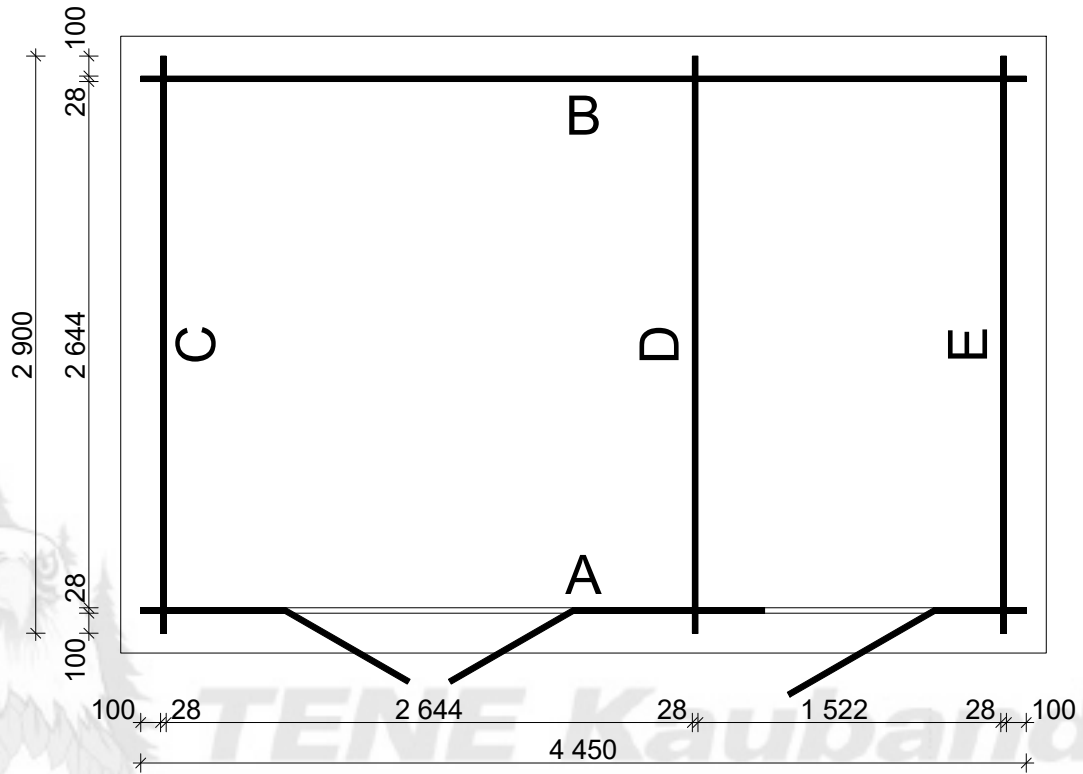

# GLORIA-H

445 x 290 cm

425 x 270 cm

28 mm

- D Alle angegebenen Maße sind ca.-Maße  
GB All dimensions are approximate !  
NL Alle maten zijn circa maten  
NO Alle vedlagte mål er ca !  
E ¡Todas las dimensiones son aproximadas!  
PT Todas as dimensões são aproximadas!  
PL Wszystkie wymiary są przybliżone  
EST Kõik mõõdud on ligilähedased.  
IT Tutte le misure indicate sono circa  
DK alle angivne mål er ca.-mål  
S samtliga mått är ungefärliga  
FR Toutes les dimensions fournies sont approximatives

# GLORIA - H 28 mm

445 x 290 cm

		 mm	 mm	 ×
001		45 x 70	4250	6
002			730	1
003			965	1
004			465	1
005			4450	1
006				4450
007		2900		48
008		730		17
009		965		17
010		465		17
011				2900
012			4650	2
013			4650	2
014-1		18 x 90	4690	2
014-2			3120	2
015		25 x 36	2325	4
016			--	--
017			3120	43+1
018			2640	38+1
019			3120/2325	2/2
020		1425 x 1955		1
021		840 x 1955		1
022				--
023			ca. 19, m	

# GLORIA - H 28 mm

445 x 290 cm

		 mm	 mm	 x
024		20 x 38	2010	2
			1770	2
025		40 x 90	--	--
026			--	--
027			--	--
028				--
029			--	--
030			4,0 x 40	40
031			4,0 x 50	420
032			5,0 x 70	50
033			2,8 x 15	--
034			1,4 x 35	50
035			M8 x 60	12
036			300-400	

# GLORIA - H 28 mm

445 x 290 cm