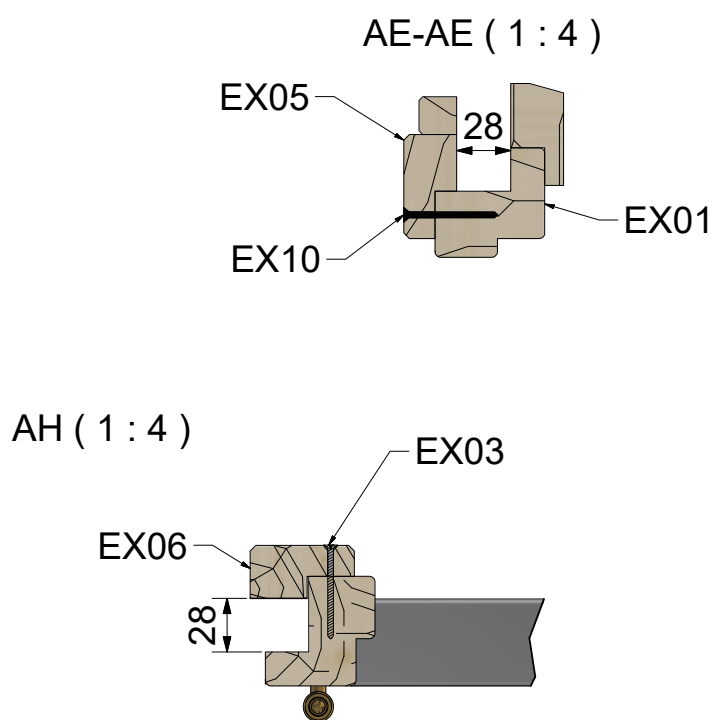

# GLORIA-H

445 x 290 cm

425 x 270 cm

28 mm

- D Alle angegebenen Maße sind ca.-Maße  
GB All dimensions are approximate !  
NL Alle maten zijn circa maten  
NO Alle vedlagte mål er ca !  
E ¡Todas las dimensiones son aproximadas!  
PT Todas as dimensões são aproximadas!  
PL Wszystkie wymiary są przybliżone  
EST Kõik mõõdud on ligilähedased.  
IT Tutte le misure indicate sono circa  
DK alle angivne mål er ca.-mål  
S samtliga mått är ungefärliga  
FR Toutes les dimensions fournies sont approximatives

# Double Door Frame 28mm

# Double Door Frame 28mm

Specification Double Door Frame 28mm			
Nr	Description	Profile	Amount
EX01			1
EX02			1+1
EX03			1
EX04			1
EX05			1
EX06			2
EX07			1
EX08	Screws 5,0 x 70		4
EX09	Screws 4,0 x 50		2
EX10	Screws 4,0 x 40		12
EX11	Screws 3,0 x 30		2