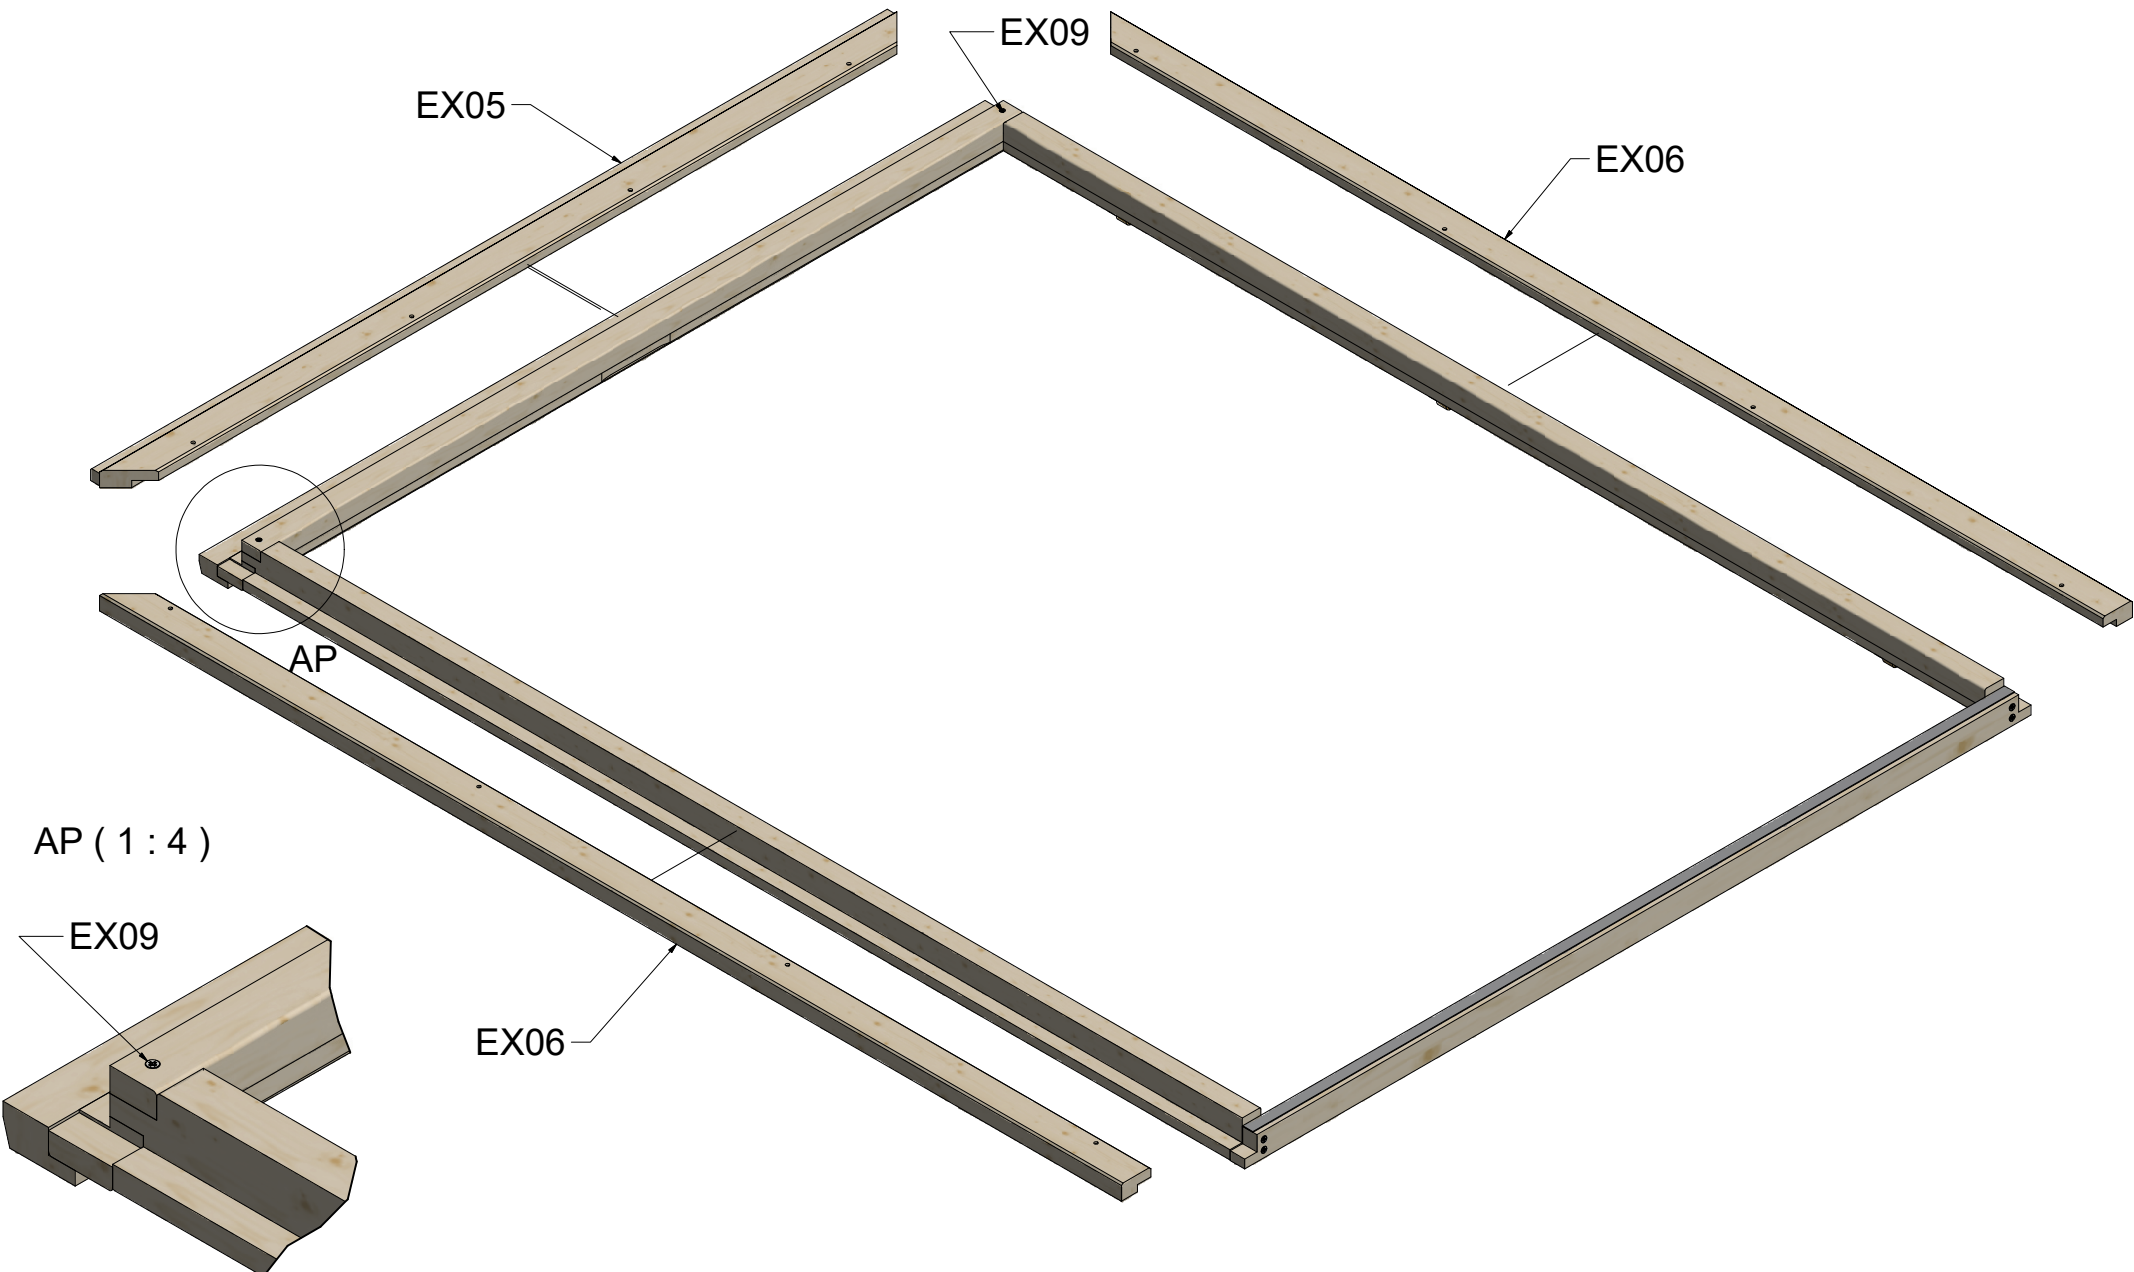

# GLORIA - H 28 mm

445 x 290 cm

		 mm	 mm	 ×
001		45 x 70	4250	6
002			730	1
003			965	1
004			465	1
005			4450	1
006				4450
007		2900		48
008		730		17
009		965		17
010		465		17
011				2900
012			4650	2
013			4650	2
014-1		18 x 90	4690	2
014-2			3120	2
015		25 x 36	2325	4
016			--	--
017			3120	43+1
018			2640	38+1
019			3120/2325	2/2
020		1425 x 1955		1
021		840 x 1955		1
022				--
023			ca. 19, m	

# GLORIA - H 28 mm

445 x 290 cm

# Double Door Frame 28mm

# Double Door Frame 28mm

Specification Double Door Frame 28mm			
Nr	Description	Profile	Amount
EX01			1
EX02			1+1
EX03			1
EX04			1
EX05			1
EX06			2
EX07			1
EX08	Screws 5,0 x 70		4
EX09	Screws 4,0 x 50		2
EX10	Screws 4,0 x 40		12
EX11	Screws 3,0 x 30		2