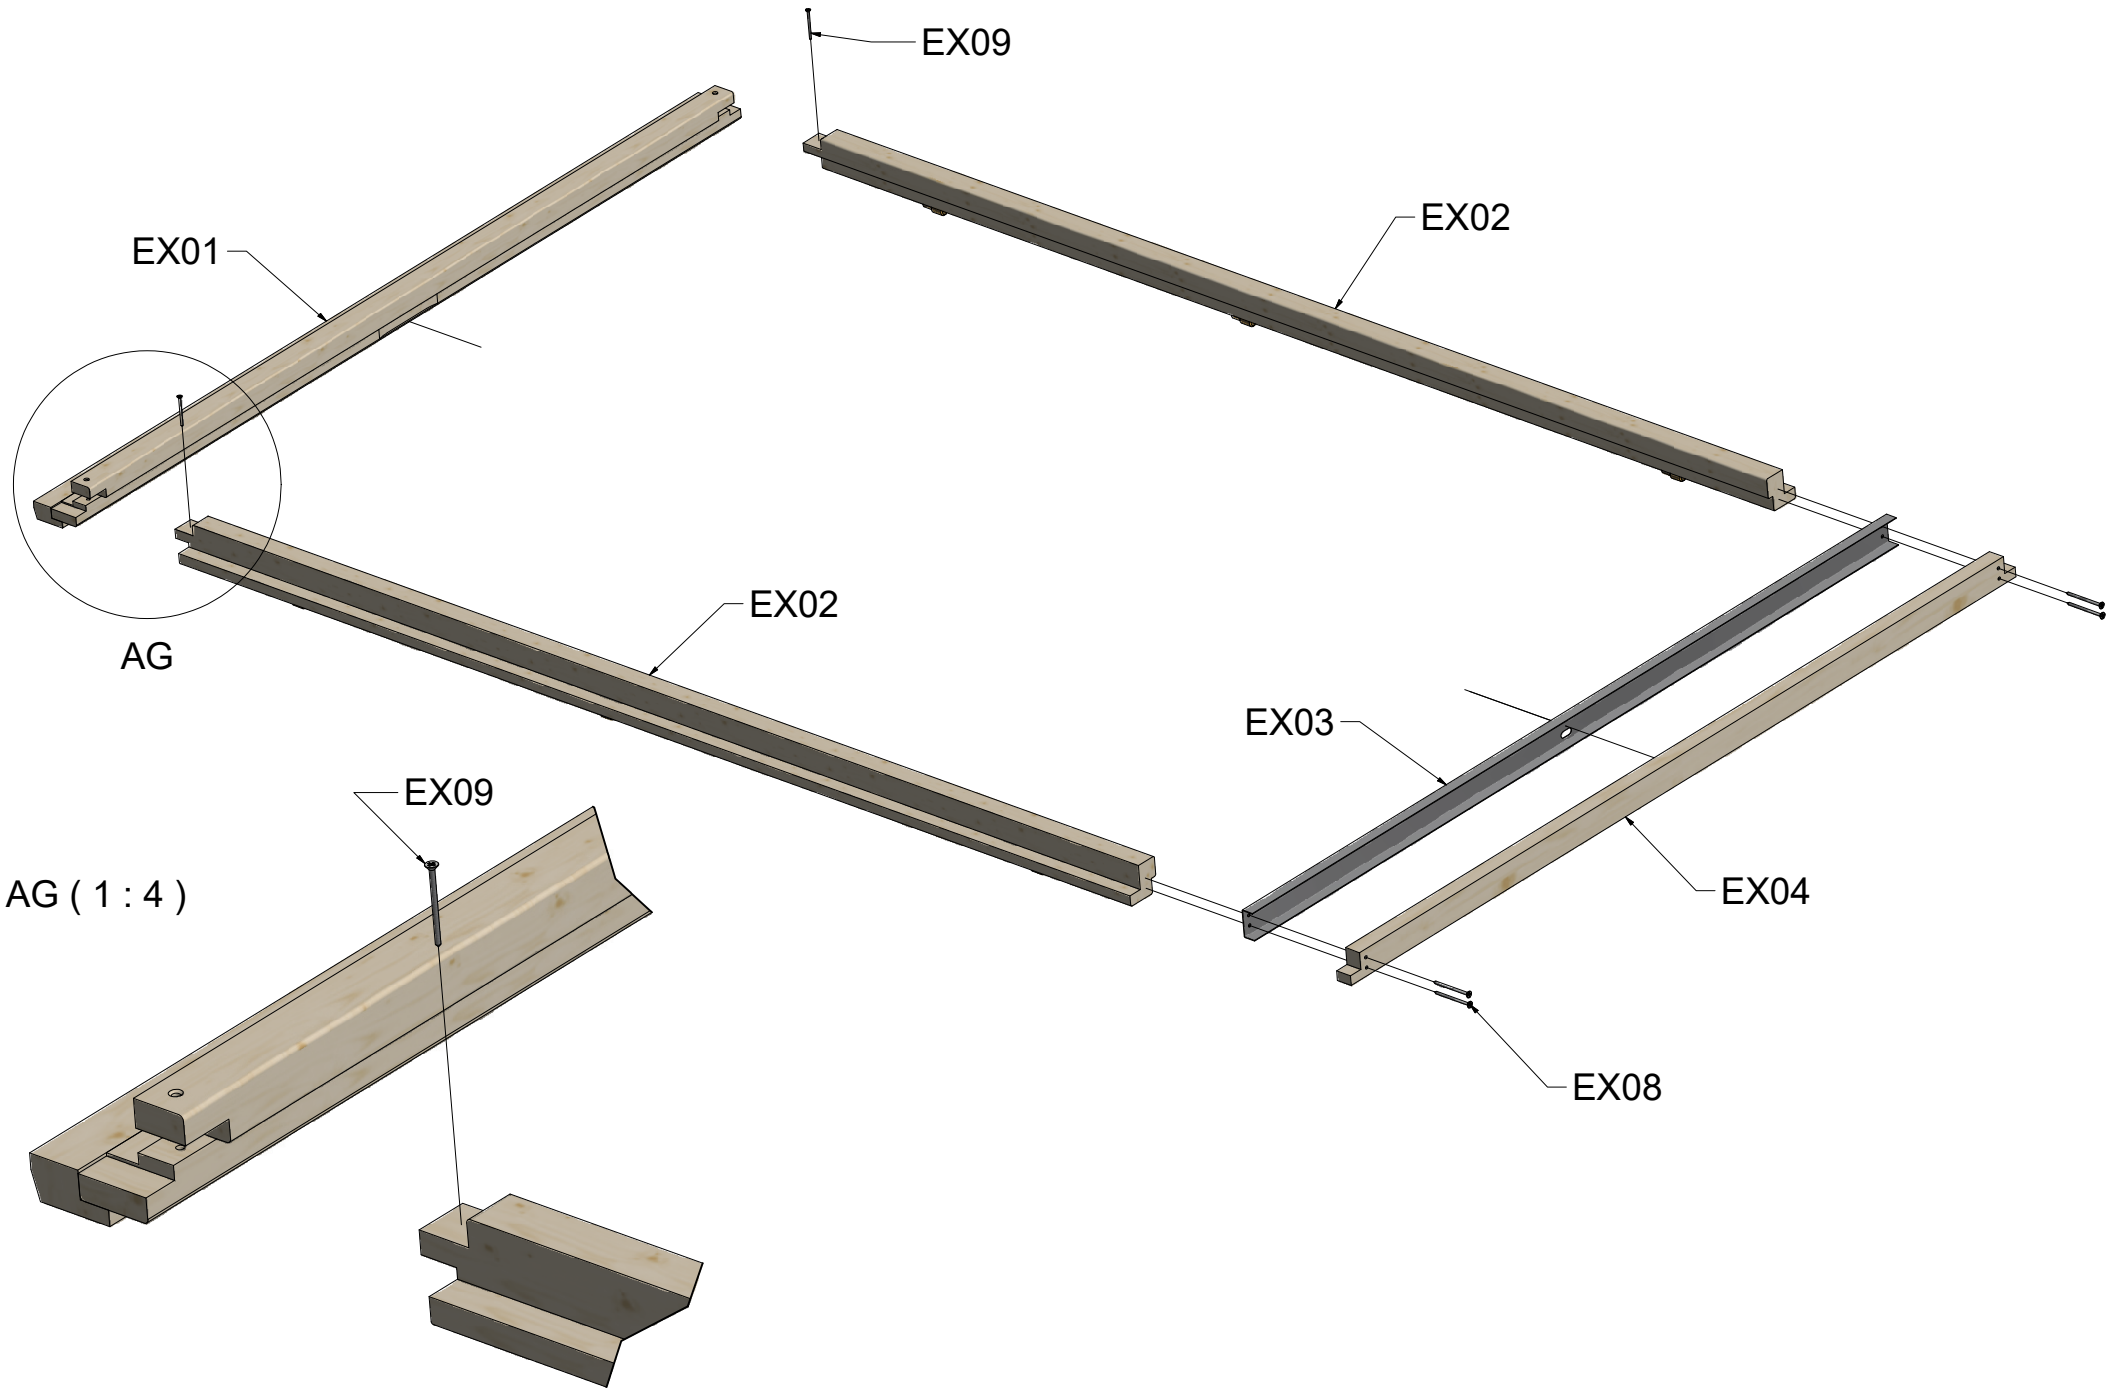

# GLORIA - H 28 mm

445 x 290 cm

		 mm	 mm	 ×
001		45 x 70	4250	6
002			730	1
003			965	1
004			465	1
005			4450	1
006				4450
007		2900		48
008		730		17
009		965		17
010		465		17
011				2900
012			4650	2
013			4650	2
014-1		18 x 90	4690	2
014-2			3120	2
015		25 x 36	2325	4
016			--	--
017			3120	43+1
018			2640	38+1
019			3120/2325	2/2
020		1425 x 1955		1
021		840 x 1955		1
022				--
023			ca. 19, m	

# GLORIA - H 28 mm

445 x 290 cm

		 mm	 mm	 x
024		20 x 38	2010	2
			1770	2
025		40 x 90	--	--
026			--	--
027			--	--
028				--
029			--	--
030			4,0 x 40	40
031			4,0 x 50	420
032			5,0 x 70	50
033			2,8 x 15	--
034			1,4 x 35	50
035			M8 x 60	12
036			300-400	

# GLORIA - H 28 mm

445 x 290 cm

# Double Door Frame 28mm