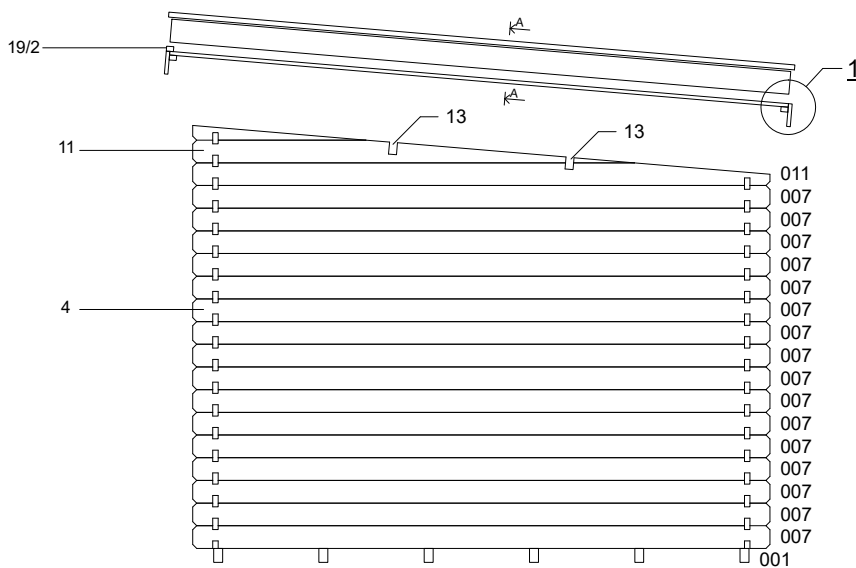

GLORIA - H 28 mm

445 x 290 cm

C, D, E