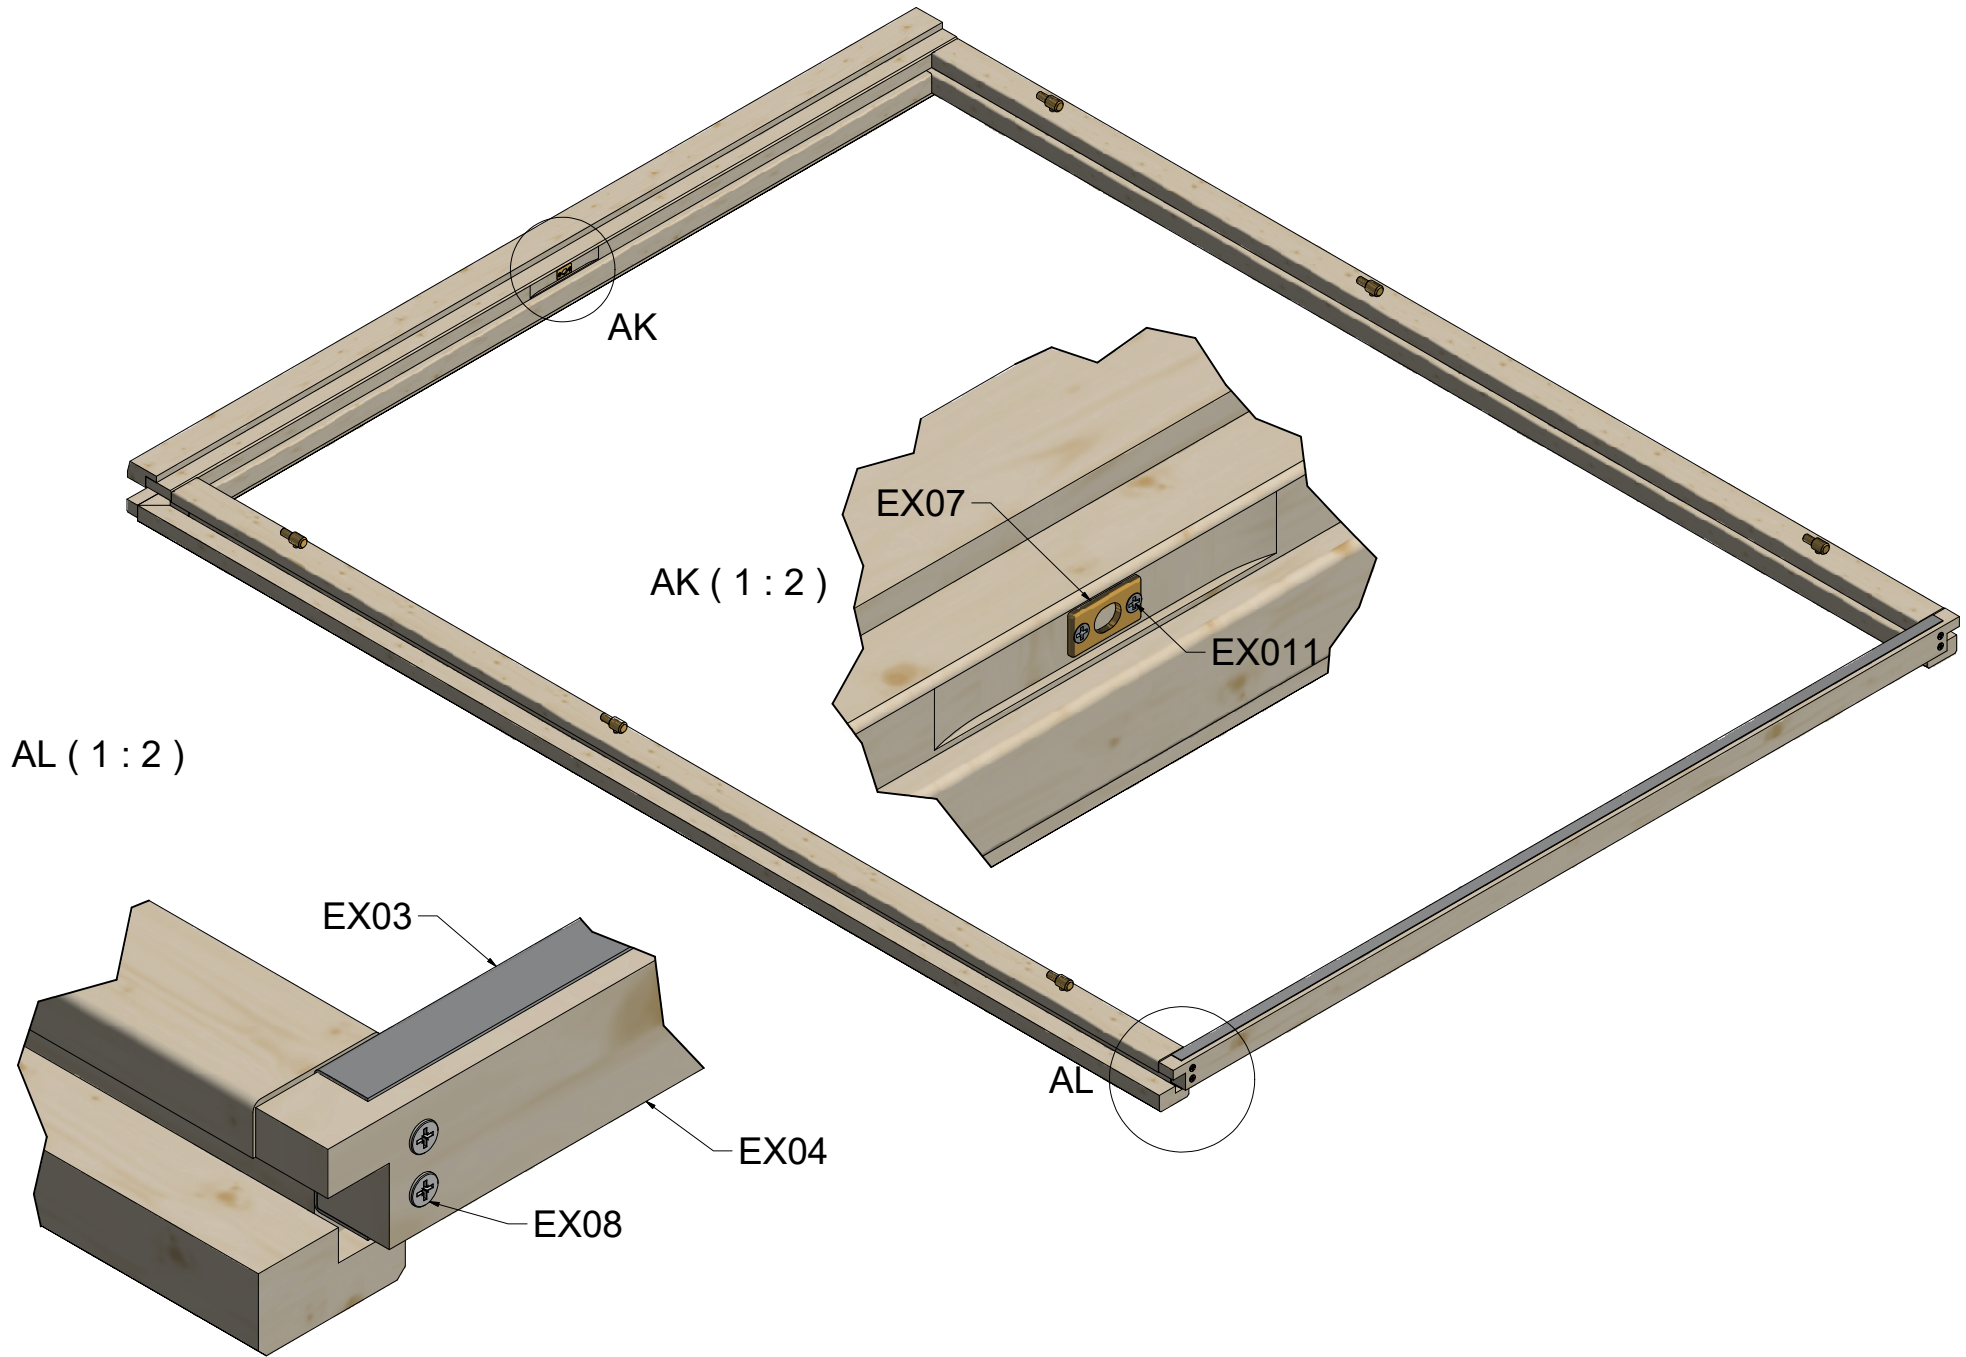

# GLORIA - H 28 mm

445 x 290 cm

		 mm	 mm	 ×
001		45 x 70	4250	6
002			730	1
003			965	1
004			465	1
005			4450	1
006				4450
007		2900		48
008		730		17
009		965		17
010		465		17
011				2900
012			4650	2
013			4650	2
014-1		18 x 90	4690	2
014-2			3120	2
015		25 x 36	2325	4
016			--	--
017			3120	43+1
018			2640	38+1
019			3120/2325	2/2
020		1425 x 1955		1
021		840 x 1955		1
022				--
023			ca. 19, m	

# GLORIA - H 28 mm

445 x 290 cm

# Double Door Frame 28mm

# Double Door Frame 28mm

Specification Double Door Frame 28mm			
Nr	Description	Profile	Amount
EX01			1
EX02			1+1
EX03			1
EX04			1
EX05			1
EX06			2
EX07			1
EX08	Screws 5,0 x 70		4
EX09	Screws 4,0 x 50		2
EX10	Screws 4,0 x 40		12
EX11	Screws 3,0 x 30		2