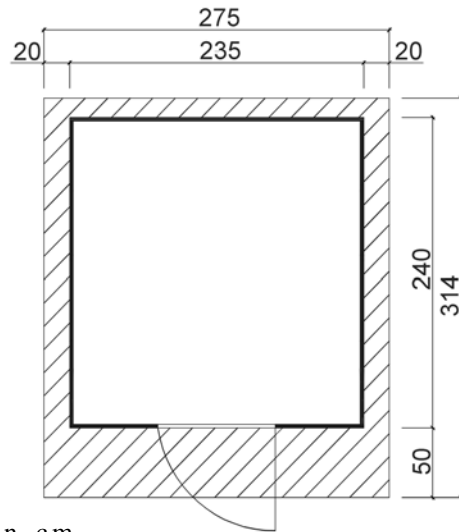

Massivholz - Gartenhaus

Art.-Nr.: 172.2424.46000

Angaben in cm

Sockelmaß [cm]	Maß incl. Dachüberstand [cm]	Dachfläche [m ²]	Rückwandhöhe ab Fundament [cm]	Gesamthöhe ab Fundament [cm]	Grundfläche [m ²]	Rauminhalt [m ³]	Gewicht [kg]
235 x 240	275 x 314	8,64	217	226	5,64	12,24	480

Tür

- ⇒ Massive Tür mit Zylinderschloß inkl. 3 Schlüsseln
- ⇒ glasteilende Sprossen
- ⇒ Lichte Öffnung (Durchgangsmaß): 81x173 cm

Dach

- ⇒ 19mm starke Dachbretter auf stabiler Dachpfette, Vordach 50 cm
- ⇒ Dacheindeckung aus Bitumendachbelag (grau)

Zubehör (gegen Aufpreis)

- ⇒ seitlicher Anbau

Verpackung

- ⇒ 1 Paket incl. Dachbelag, Montagematerial und übersichtlicher Montageanleitung
- ⇒ Verpackungsmaße L/B/H: 320/120/56 cm