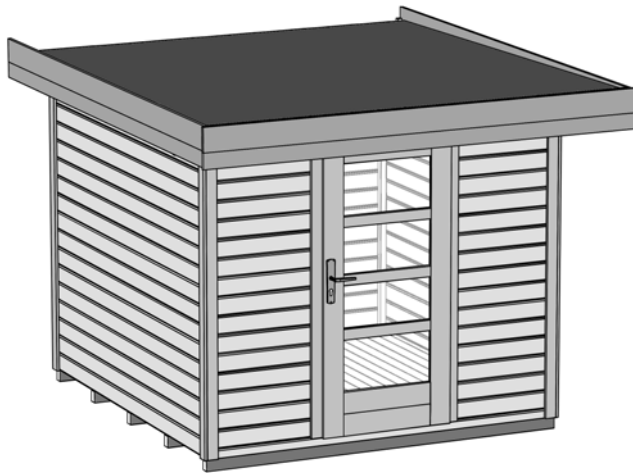

Massivholz - Gartenhaus

Art.-Nr.: 172.2424.46000

Angaben in cm

Sockelmaß [cm]	Maß incl. Dachüberstand [cm]	Dachfläche [m ²]	Rückwandhöhe ab Fundament [cm]	Gesamthöhe ab Fundament [cm]	Grundfläche [m ²]	Rauminhalt [m ³]	Gewicht [kg]
235 x 240	275 x 314	8,64	217	226	5,64	12,24	480

Allgemeines

- ⇒ Sämtliche Holzteile aus nordischem Fichtenholz
- ⇒ innen mit Wetterschutzlasur Eiche hell behandelt
- ⇒ außen Wetterschutzlasur: anthrazit
- ⇒ Deckleisten und Ortgangverkleidung weiß

Fußboden

- ⇒ Unterkonstruktion aus kesseldruckimprägnierten Bodenbalken
- ⇒ 19 mm starke Bodendielen mit Nut und Feder

Wandaufbau

- ⇒ 28 mm starke Blockbohlen mit Nut und Feder
- ⇒ Variantenreiche Gestaltung durch nachträglichen Einbau von Fenstern möglich
- ⇒ (Zusatzfenster als Zubehör erhältlich)

Tür

- ⇒ Massive Tür mit Zylinderschloß inkl. 3 Schlüsseln
- ⇒ glasteilende Sprossen
- ⇒ Lichte Öffnung (Durchgangsmaß): 81x173 cm

Dach

- ⇒ 19mm starke Dachbretter auf stabiler Dachpfette, Vordach 50 cm
- ⇒ Dacheindeckung aus Bitumendachbelag (grau)