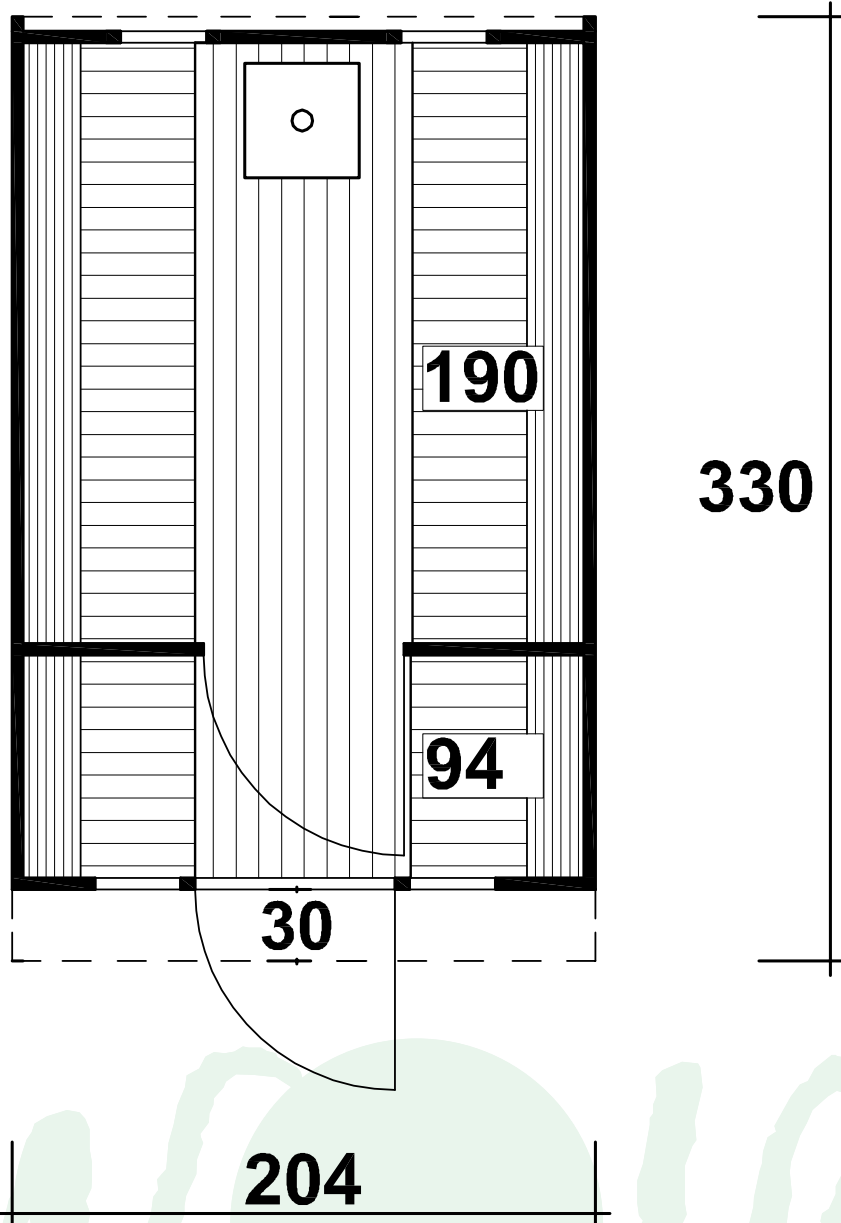

Technische Daten Saunafass 330

Wandaußenmaß: Ø 200 x 330 cm

Bohlenstärke: 42 mm

Kontrolliert durch:

Achtung: Alle angegebenen Maße sind ca.-Maße!

Grundriss Saunafass 330

Ansicht 1

Saunafass 330

Ansicht 2

Saunafass 330

Ansicht 3 Saunafass 330

Elektroofen

Saunaofen-Set 6-teilig 9 KW mit integrierter Steuerung für alle Saunafässer basic + de luxe

Installation bei Elektroofen

Kontrolliert durch:

Achtung: Alle angegebenen Maße sind ca.-Maße!