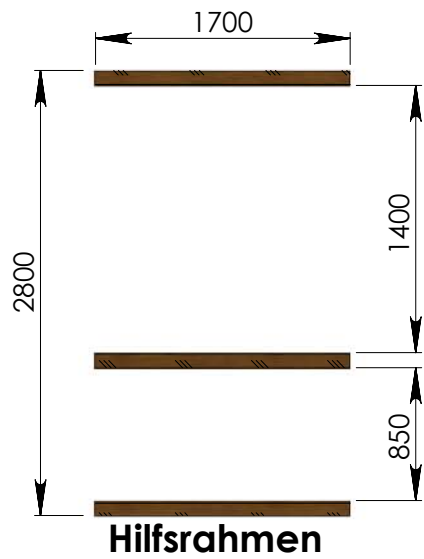

Technische Daten Saunafass 330

Wandaußenmaß: Ø 200 x 330 cm

Bohlenstärke: 42 mm

Kontrolliert durch:

Achtung: Alle angegebenen Maße sind ca.-Maße!

Grundriss Saunafass 330

Ansicht 1

Saunafass 330

Ansicht 2

Saunafass 330

Ansicht 3 Saunafass 330

Elektroofen

Saunaofen-Set 6-teilig 9 KW mit integrierter Steuerung für alle Saunafässer basic + de luxe

Installation bei Elektroofen

Kontrolliert durch:

Achtung: Alle angegebenen Maße sind ca.-Maße!