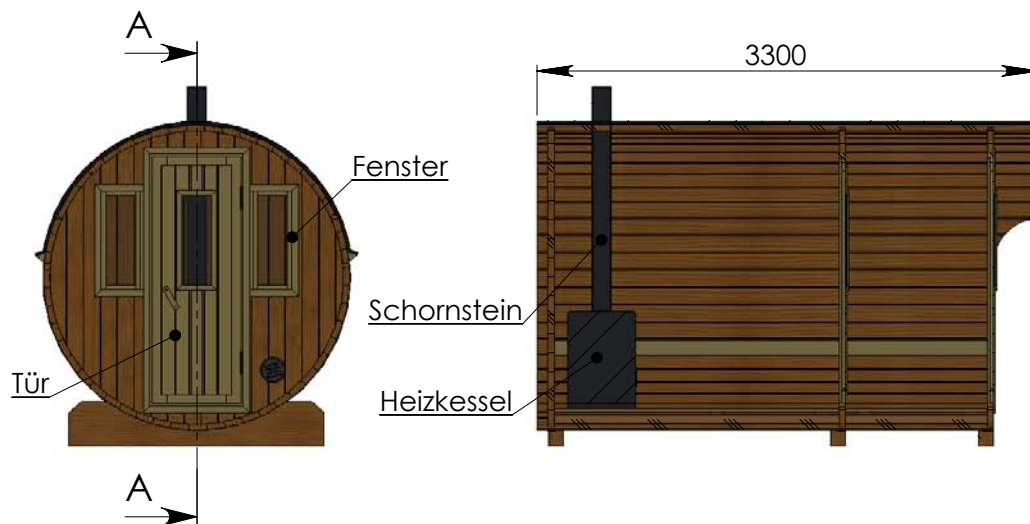

Technische Daten Saunafass 330

Wandaußenmaß: Ø 200 x 330 cm

Bohlenstärke: 42 mm

Kontrolliert durch:

Achtung: Alle angegebenen Maße sind ca.-Maße!

Grundriss Saunafass 330

Ansicht 1

Saunafass 330

Ansicht 2

Saunafass 330

Ansicht 3 Saunafass 330

Elektroofen

Saunaofen-Set 6-teilig 9 KW mit integrierter Steuerung für alle Saunafässer basic + de luxe

Installation bei Elektroofen

Kontrolliert durch:

Achtung: Alle angegebenen Maße sind ca.-Maße!