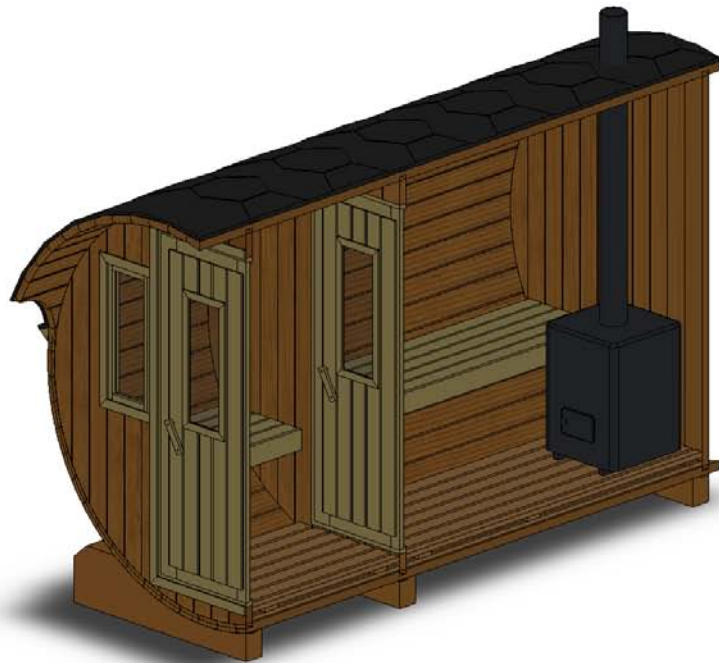

Technische Daten Saunafass 330

Wandaußenmaß: Ø 200 x 330 cm

Bohlenstärke: 42 mm

Kontrolliert durch:

Achtung: Alle angegebenen Maße sind ca.-Maße!

Grundriss Saunafass 330

Ansicht 1

Saunafass 330

Ansicht 2

Saunafass 330

Ansicht 3 Saunafass 330

Elektroofen

Saunaofen-Set 6-teilig 9 KW mit integrierter Steuerung für alle Saunafässer basic + de luxe

Installation bei Elektroofen

Kontrolliert durch:

Achtung: Alle angegebenen Maße sind ca.-Maße!