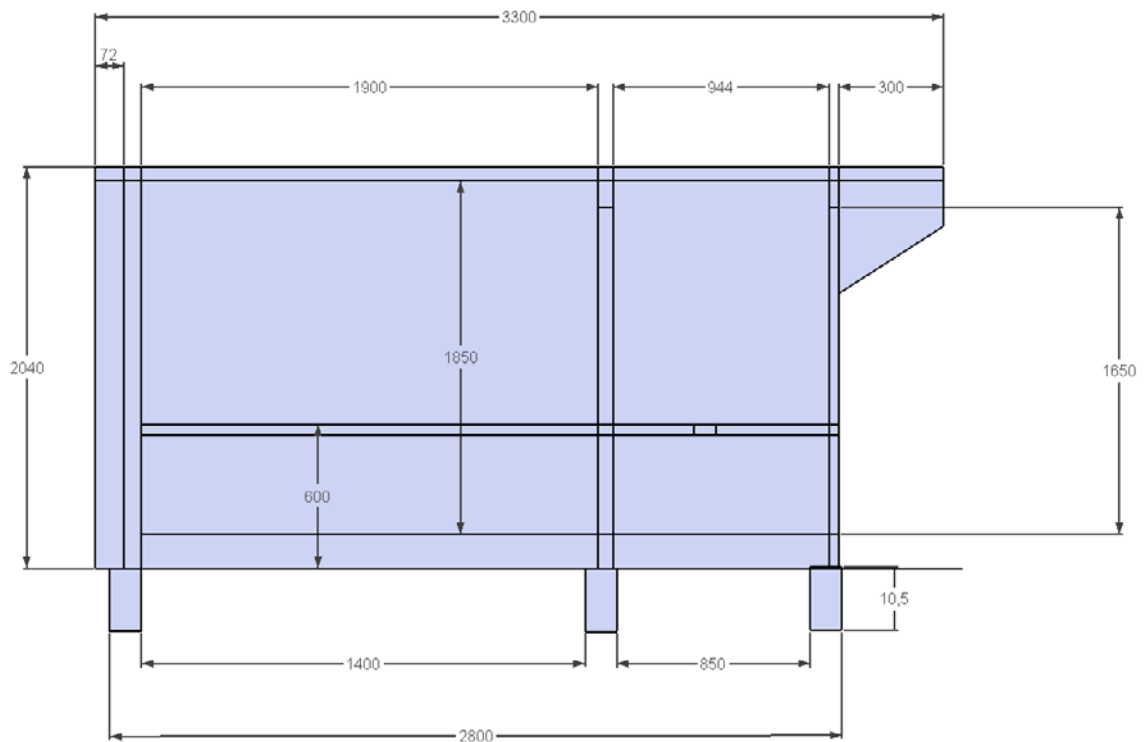

Technische Daten Saunafass 330

Wandaußenmaß: Ø 200 x 330 cm

Bohlenstärke: 42 mm

Kontrolliert durch:

Achtung: Alle angegebenen Maße sind ca.-Maße!

Grundriss Saunafass 330

Ansicht 1

Saunafass 330

Ansicht 2

Saunafass 330

Ansicht 3 Saunafass 330

Elektroofen

Saunaofen-Set 6-teilig 9 KW mit integrierter Steuerung für alle Saunafässer basic + de luxe

Installation bei Elektroofen

Kontrolliert durch:

Achtung: Alle angegebenen Maße sind ca.-Maße!