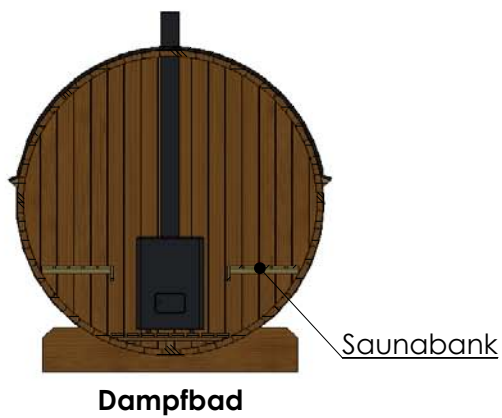

Technische Daten Saunafass 330

Wandaußenmaß: Ø 200 x 330 cm

Bohlenstärke: 42 mm

Kontrolliert durch:

Achtung: Alle angegebenen Maße sind ca.-Maße!

Grundriss Saunafass 330

Ansicht 1

Saunafass 330

Ansicht 2

Saunafass 330

Ansicht 3 Saunafass 330

Elektroofen

Saunaofen-Set 6-teilig 9 KW mit integrierter Steuerung für alle Saunafässer basic + de luxe

Installation bei Elektroofen

Kontrolliert durch:

Achtung: Alle angegebenen Maße sind ca.-Maße!