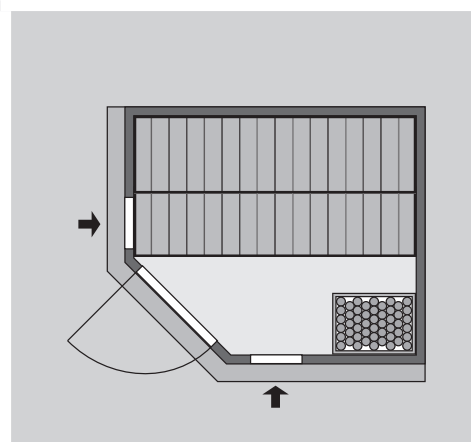

- 1 Dachkranz
- 1 LED-Strahlerset

10 cm Wand- und Deckenabstand beim Aufbau einhalten!

Aufbau mit und ohne Dachkranz möglich. Spiegelbar!

Weiteres Zubehör finden Sie unter der Rubrik **Zubehör**.

Beachten Sie bitte die **Übersicht Zubehör**

Außenmaß	B 196 × T 170 × H 198 cm
Außenmaß (inkl Dachkranz)	B 210 × T 184 × H 202 cm
Innenmaß	B 181 × T 155 × H 193 cm
Umbauter Raum	5,3 m ³
Außenmaß Türflügel	B 65,5 × T 3,6 × H 175 cm
Durchgangsmaß	B 64 × H 173 cm
Lichtausschnitt Tür	B 24 × H 161 cm
Ofenschutzgitter	B 60 × T 51 × H 80 cm
Paketmaße Sauna	B 200 × T 125 × H 80 cm / 300 kg
Paketmaße Dachkranz	B 177 × T 15 × H 14 cm / 18 kg

Maße Dachkranzmodell

Maße Basismodell

Festereinbaupositionen

Ausführung

- Nordische Fichte, naturbelassen

Wand

- Vormontierte Wandelemente
- Fronten bestehen innen aus einer 42 mm starken, stabilen Rahmenkonstruktion mit Mineralwolldämmung. Die Außen- und Innenseiten der Fronten sind mit 12,5 mm Spezial-Softline-Fichte-Profilholz verkleidet (gesamt: 68mm).
- Rückwände bestehen innen aus einer 42 mm starken, stabilen Rahmenkonstruktion mit Mineralwolldämmung. Die Innenseite der Rückwände ist mit 12,5 mm Spezial-Softline-Fichte-Profilholz verkleidet und die Außenseite mit einer Platte verstärkt (gesamt: 57mm)

Dach

- Vormontierte Elemente
- Innen: Mineralwolldämmung mit 42 mm starken Rahmenkonstruktion
- Verkleidung: 12,5 mm Spezial-Softline-Fichte-Profilholz
- Außenseite: Verstärkung mit Platte

Holztür

- Holztür mit Isolierglas, wärmedämmend
- Türrahmen Massivholz
- Rechts und links anschlagbar