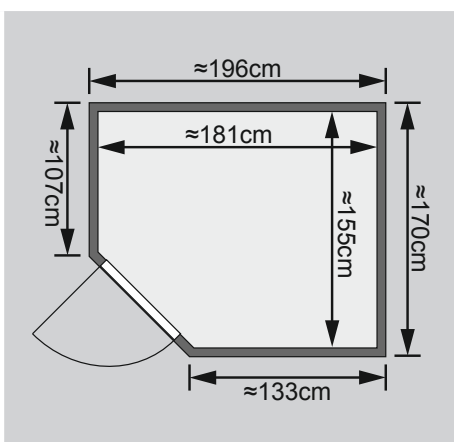

- 1 Dachkranz
- 1 LED-Strahlerset

10 cm Wand- und Deckenabstand beim Aufbau einhalten!

Aufbau mit und ohne Dachkranz möglich. Spiegelbar!

Weiteres Zubehör finden Sie unter der Rubrik **Zubehör**.

Beachten Sie bitte die **Übersicht Zubehör**

Außenmaß	B 196 × T 170 × H 198 cm
Außenmaß (inkl Dachkranz)	B 210 × T 184 × H 202 cm
Innenmaß	B 181 × T 155 × H 193 cm
Umbauter Raum	5,3 m ³
Außenmaß Türflügel	B 65,5 × T 3,6 × H 175 cm
Durchgangsmaß	B 64 × H 173 cm
Lichtausschnitt Tür	B 24 × H 161 cm
Ofenschutzgitter	B 60 × T 51 × H 80 cm
Paketmaße Sauna	B 200 × T 125 × H 80 cm / 300 kg
Paketmaße Dachkranz	B 177 × T 15 × H 14 cm / 18 kg

Maße Dachkranzmodell

Maße Basismodell

Festereinbaupositionen

Ausführung

- Nordische Fichte, naturbelassen

Wand

- Vormontierte Wandelemente
- Fronten bestehen innen aus einer 42 mm starken, stabilen Rahmenkonstruktion mit Mineralwolldämmung. Die Außen- und Innenseiten der Fronten sind mit 12,5 mm Spezial-Softline-Fichte-Profilholz verkleidet (gesamt: 68mm).
- Rückwände bestehen innen aus einer 42 mm starken, stabilen Rahmenkonstruktion mit Mineralwolldämmung. Die Innenseite der Rückwände ist mit 12,5 mm Spezial-Softline-Fichte-Profilholz verkleidet und die Außenseite mit einer Platte verstärkt (gesamt: 57mm)