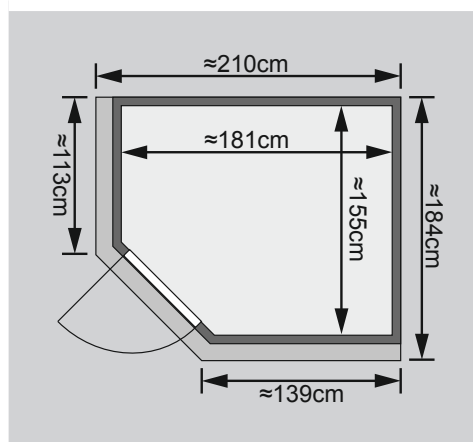

Produktinformation

Siirin

68 mm Systemsauna

Lieferumfang

- 1 Satz Saunawände
- 1 Saunadach
- 1 Holztür mit Isolierglas
- 2 Liegen
- 1 Kopfstütze
- 1 Ofenschutz
- Schrauben und Beschläge

Nur bei Dachkranzmodell

- 1 Dachkranz
- 1 LED-Strahlerset

10 cm Wand- und Deckenabstand beim Aufbau einhalten!

Aufbau mit und ohne Dachkranz möglich. Spiegelbar!

Weiteres Zubehör finden Sie unter der Rubrik **Zubehör**.

Beachten Sie bitte die **Übersicht Zubehör**

Außenmaß	B 196 × T 170 × H 198 cm
Außenmaß (inkl Dachkranz)	B 210 × T 184 × H 202 cm
Innenmaß	B 181 × T 155 × H 193 cm
Umbauter Raum	5,3 m ³
Außenmaß Türflügel	B 65,5 × T 3,6 × H 175 cm
Durchgangsmaß	B 64 × H 173 cm
Lichtausschnitt Tür	B 24 × H 161 cm
Ofenschutzgitter	B 60 × T 51 × H 80 cm
Paketmaße Sauna	B 200 × T 125 × H 80 cm / 300 kg
Paketmaße Dachkranz	B 177 × T 15 × H 14 cm / 18 kg

Maße Dachkranzmodell

Maße Basismodell

Festereinbaupositionen

Ausführung

- Nordische Fichte, naturbelassen

Wand

- Vormontierte Wandelemente
- Fronten bestehen innen aus einer 42 mm starken, stabilen Rahmenkonstruktion mit Mineralwolldämmung. Die Außen- und Innenseiten der Fronten sind mit 12,5 mm Spezial-Softline-Fichte-Profilholz verkleidet (gesamt: 68mm).
- Rückwände bestehen innen aus einer 42 mm starken, stabilen Rahmenkonstruktion mit Mineralwolldämmung. Die Innenseite der Rückwände ist mit 12,5 mm Spezial-Softline-Fichte-Profilholz verkleidet und die Außenseite mit einer Platte verstärkt (gesamt: 57mm)