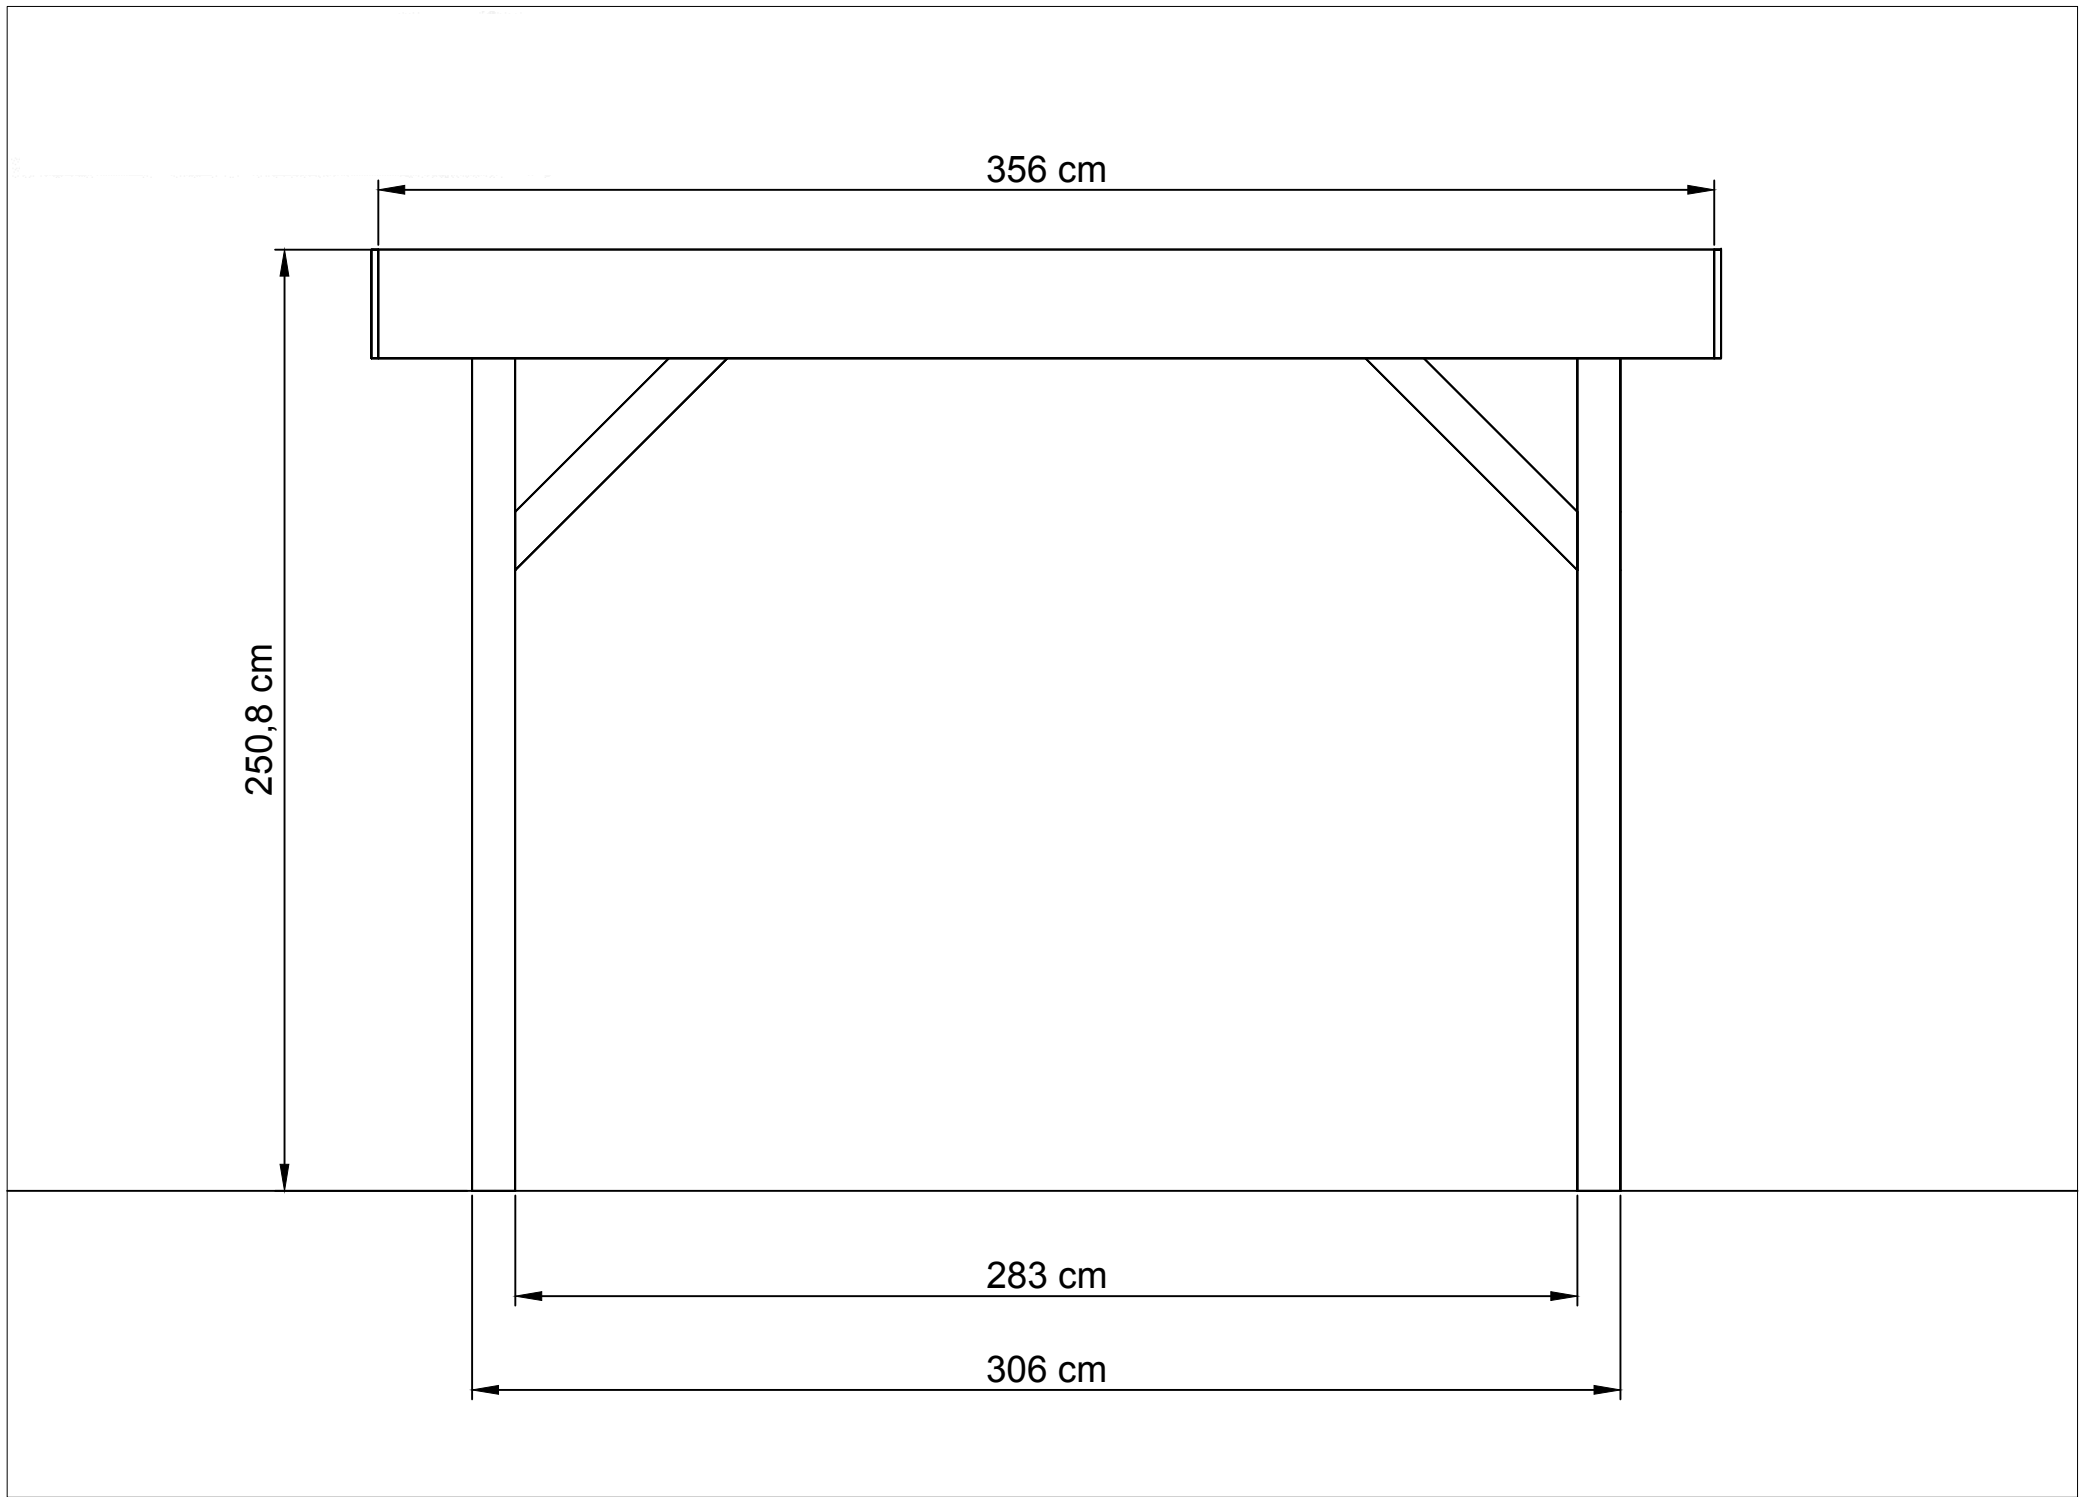

AUFBAUANLEITUNG PAVILLON "MODERN MITTELGROß"

40x  Ø6x100

27x  Ø6x120

1kg 

40x  Ø4x50

1 OPTIONAL

2

3

4

5 8x Ø6x100

6 16x Ø6x100

7 27x Ø6x120

40x Ø4x50

1kg