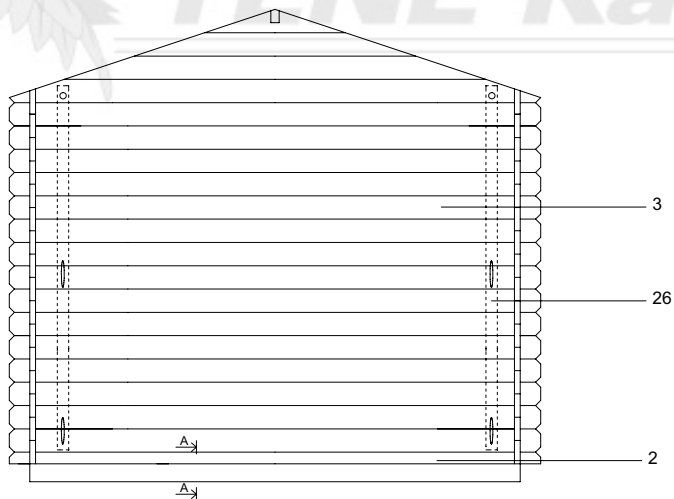

# CAROL

260 × 200 cm

240 × 180 cm

28 mm

- D Alle angegebenen Maße sind ca.-Maße  
GB All dimensions are approximate !  
NL Alle maten zijn circa maten  
NO Alle vedlagte mål er ca !  
E ¡Todas las dimensiones son aproximadas!  
PT Todas as dimensões são aproximadas!  
PL Wszystkie wymiary są przybliżone  
EST Kõik mõõdud on ligilähedased.  
IT Tutte le misure indicate sono circa  
DK alle angivne mål er ca.-mål  
S samtliga mått är ungefärliga  
FR Toutes les dimensions fournies sont approximatives

# CAROL - 28 mm

260 × 200 cm

|    |  |  |                |         |
|----|--|--|----------------|---------|
| 25 |  |  | ca. 8,2 m      |         |
| 26 |  |  | 1770           | 4       |
| 27 |  |  | 4,0×40/4,0×50  | 100/220 |
| 28 |  |  | 5,0×70/6,0×140 | 15/15   |
| 29 |  |  | 1,4×35         | 25      |
| 30 |  |  | M8×60          | 12      |
| 31 |  |  | 300-400        |         |

# CAROL - 28 mm

260 × 200 cm

A-A

B-B