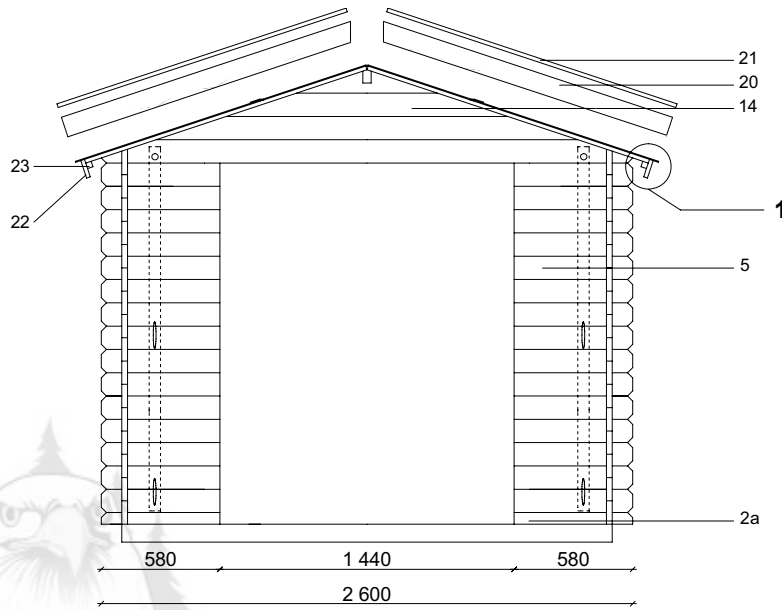

# CAROL

260 × 200 cm

240 × 180 cm

28 mm

- D Alle angegebenen Maße sind ca.-Maße  
GB All dimensions are approximate !  
NL Alle maten zijn circa maten  
NO Alle vedlagte mål er ca !  
E ¡Todas las dimensiones son aproximadas!  
PT Todas as dimensões são aproximadas!  
PL Wszystkie wymiary są przybliżone  
EST Kõik mõõdud on ligilähedased.  
IT Tutte le misure indicate sono circa  
DK alle angivne mål er ca.-mål  
S samtliga mått är ungefärliga  
FR Toutes les dimensions fournies sont approximatives

# CAROL - 28 mm

260 × 200 cm

|    |  |  |                |         |
|----|--|--|----------------|---------|
| 25 |  |  | ca. 8,2 m      |         |
| 26 |  |  | 1770           | 4       |
| 27 |  |  | 4,0×40/4,0×50  | 100/220 |
| 28 |  |  | 5,0×70/6,0×140 | 15/15   |
| 29 |  |  | 1,4×35         | 25      |
| 30 |  |  | M8×60          | 12      |
| 31 |  |  | 300-400        |         |

# CAROL - 28 mm

260 × 200 cm

A-A

B-B