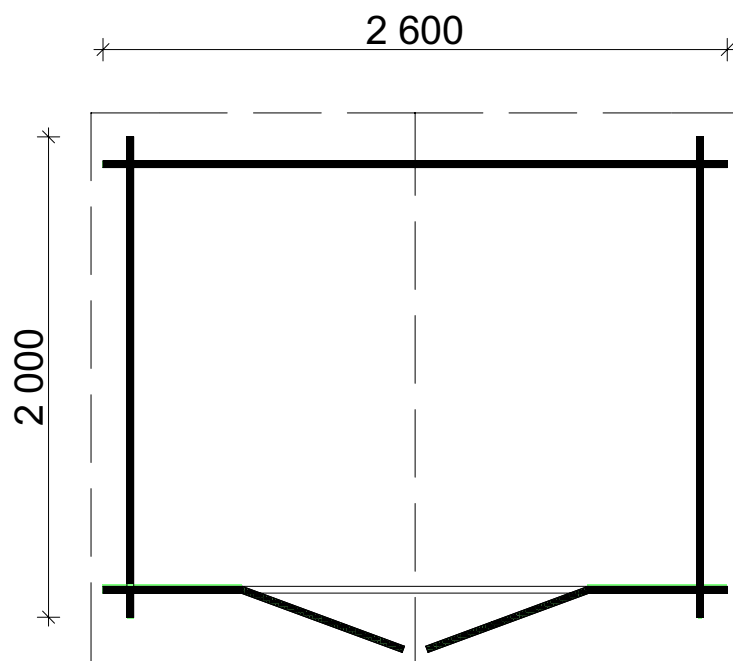

# CAROL

260 × 200 cm

240 × 180 cm

28 mm

- D Alle angegebenen Maße sind ca.-Maße  
GB All dimensions are approximate !  
NL Alle maten zijn circa maten  
NO Alle vedlagte mål er ca !  
E ¡Todas las dimensiones son aproximadas!  
PT Todas as dimensões são aproximadas!  
PL Wszystkie wymiary są przybliżone  
EST Kõik mõõdud on ligilähedased.  
IT Tutte le misure indicate sono circa  
DK alle angivne mål er ca.-mål  
S samtliga mått är ungefärliga  
FR Toutes les dimensions fournies sont approximatives

# CAROL - 28 mm

260 × 200 cm

|     |   |  mm                   |  mm        |  × |        |
|-----|---|--|---|---|--------|
| 01  |    | 45 × 70  | 2400  | 4   |        |
| 02  |    |  57                   | 2600  | 1   |        |
| 02a |    |  | 580/580   | 1/1   |        |
| 03  |    |  114                  | 2600  | 15  |        |
| 04  |    |  | 2000  | 30  |        |
| 05  |    |  | 580   | 30  |        |
| 06  |    |  | --  | --  |        |
| 07  |    |  | --  | --  |        |
| 08  |    |  | --  | --  |        |
| 09  |    |  | --  | --  |        |
| 10  |    |  | --  | --  |        |
| 11  |    |  | --  | --  |        |
| 12  |    |  |  28 × 120  | 2300  | 2(1+1) |
| 13  |    |  |  40 × 120 | 2300  | 1      |
| 14  |  |  114                | 2600  | 2   |        |
| 15  |  | 1425 × 1730 mm   |   | 1   |        |
| 16  |   |  |   | --  |        |
| 17  |  |  |   | --  |        |
| 18  |  | Vers. 1 >  18 × 88  | 1450  | --  |        |
|     |   | Vers. 2 >  18 × 110 | 1450  | 42+2  |        |
| 19  |  | Vers. 1 >  18 × 88  | 1740  | 26+1  |        |
|     |   | Vers. 2 >  18 × 110 | 1740  | 21+1  |        |
| 20  |  | 18 × 115   | 1490  | 4   |        |
| 21  |  | 18 × 44  | 1490  | 4   |        |
| 22  |  | 18 × 90  | 2300  | 2   |        |
| 23  |  | 25 × 36  | 2300  | 2   |        |
| 24  |  |  |   | 2   |        |