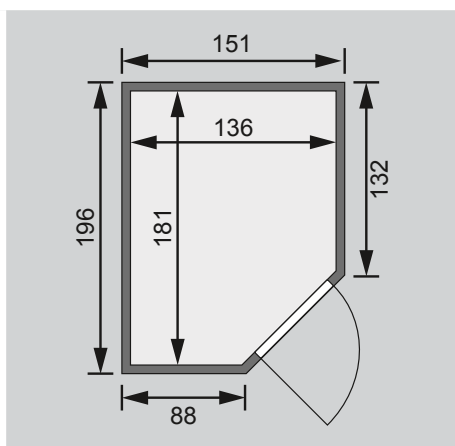

Saunatür *

1 Ofenschutz

2 Liegen

1 Kopfstütze

Schrauben und Beschläge

10 cm Wand- und Deckenabstand einhalten!
Aufbau mit und ohne Dachkranz möglich.

Außenmaße	B 151 × T 196 × H 198 cm
Außenmaße inkl Dachkranz	B 165 × T 210 × H 202 cm
Innenmaße	B 136 × T 181 × H 192 cm
Umbauter Raum	4,6 m ³
Tür Außenmaße	*
Tür Durchgangsmaße	*
Tür Lichtausschnitt	*
Fenster Außenmaße	-
Fenster Lichtausschnitt	-
Ofenschutz	B 60 × T 51 × H 80 cm
Paketmaße Sauna	B 203 × T 120 × H 54 cm / 300 kg
Paketmaße Dachkranz	B 177 × T 15 × H 14 cm / 18 kg
Spiegelbar	ja
Türposition in Front variabel	nein

Maße Dachkranzmodell (in cm)

Maße Basismodell (in cm)

Fenstereinbaupositionen

Ausführung

- Nordische Fichte, naturbelassen

Wand

- Vormontierte Elemente
- Fronten: 42 mm Rahmenkonstruktion mit Mineralfüllwolle. Verkleidung aus 12,5 mm Spezial Softline Profilholz aus Fichte.
- Rückwände: 42 mm Rahmenkonstruktion mit Mineralfüllwolle. Innenseite mit 12,5 mm Spezial Softline Profilholz aus Fichte verkleidet. Außenseite mit einer Platte verstärkt.

Saunadach

- Vormontierte Elemente
- 42 mm Rahmenkonstruktion mit Mineralfüllwolle
- Innenseite: 12,5 mm Spezial Softline Profilholz aus Fichte.
- Außenseite: Verstärkung mit Platte

Saunatür *

Die verschiedenen Türvarianten finden Sie unter der Rubrik **Zubehör**

Liege

- Vormontiert (max 250 kg)
- 1 Liege 57 cm breit
- 1 Liege 27 cm breit
- Spezial-Front-Profil aus Espe, Massivholz
- Liegeflächen aus Espe, Massivholz
- Kopfstütze Classic
- Vormontiert
- Espe, Massivholz
- Ofenschutz
- Nordische Fichte, Massivholz