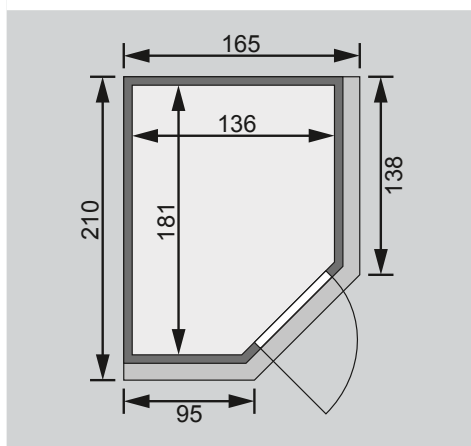

Saunatür *

1 Ofenschutz

2 Liegen

1 Kopfstütze

Schrauben und Beschläge

10 cm Wand- und Deckenabstand einhalten!
Aufbau mit und ohne Dachkranz möglich.

Außenmaße	B 151 × T 196 × H 198 cm
Außenmaße inkl Dachkranz	B 165 × T 210 × H 202 cm
Innenmaße	B 136 × T 181 × H 192 cm
Umbauter Raum	4,6 m ³
Tür Außenmaße	*
Tür Durchgangsmaße	*
Tür Lichtausschnitt	*
Fenster Außenmaße	-
Fenster Lichtausschnitt	-
Ofenschutz	B 60 × T 51 × H 80 cm
Paketmaße Sauna	B 203 × T 120 × H 54 cm / 300 kg
Paketmaße Dachkranz	B 177 × T 15 × H 14 cm / 18 kg
Spiegelbar	ja
Türposition in Front variabel	nein

Maße Dachkranzmodell (in cm)

Maße Basismodell (in cm)

Fenstereinbaupositionen

Ausführung

- Nordische Fichte, naturbelassen

Wand

- Vormontierte Elemente
- Fronten: 42 mm Rahmenkonstruktion mit Mineralfüllwolle. Verkleidung aus 12,5 mm Spezial Softline Profilholz aus Fichte.
- Rückwände: 42 mm Rahmenkonstruktion mit Mineralfüllwolle. Innenseite mit 12,5 mm Spezial Softline Profilholz aus Fichte verkleidet. Außenseite mit einer Platte verstärkt.

Saunadach

- Vormontierte Elemente
- 42 mm Rahmenkonstruktion mit Mineralfüllwolle
- Innenseite: 12,5 mm Spezial Softline Profilholz aus Fichte.
- Außenseite: Verstärkung mit Platte

Saunatür *

Die verschiedenen Türvarianten finden Sie unter der Rubrik **Zubehör**

Liege

- Vormontiert (max 250 kg)
- 1 Liege 57 cm breit
- 1 Liege 27 cm breit
- Spezial-Front-Profil aus Espe, Massivholz
- Liegeflächen aus Espe, Massivholz
- Kopfstütze Classic
- Vormontiert
- Espe, Massivholz
- Ofenschutz
- Nordische Fichte, Massivholz