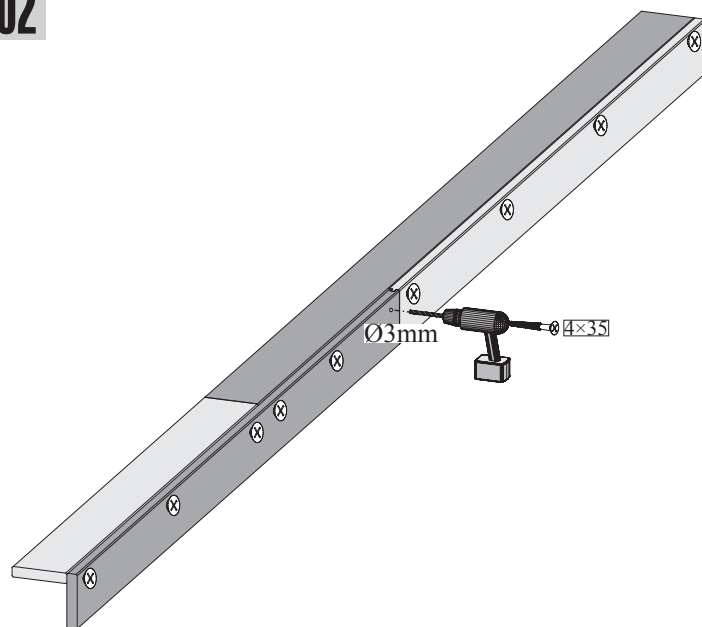

Vergleichen Sie zuerst die Materialliste mit Ihrem Paketinhalt! Bitte haben Sie Verständnis, dass Beanstandungen nur im nicht aufgebauten Zustand bearbeitet werden können!

Commencez par comparer la liste du matériel avec le contenu de votre paquet! Sachez que nous traitons uniquement les réclamations concernant le matériel à l'état non monté!

First compare the list of materials with your package contents! Please understand that complaints can be processed in the non-built status only!

Vergelijk eerst de lijst van materialen met de inhoud van uw pakket! Reclamaties kunnen alleen in behandeling worden genomen zolang de onderdelen nog niet zijn gemonteerd!

En primer lugar, compare la lista de material con el contenido del paquete. Rogamos entienda que las reclamaciones sólo pueden ser tramitadas antes de montar el objeto!

Confrontate questa distinta materiali prima con il contenuto del pacchetto! Vi preghiamo di comprendere che eventuali reclami possono essere accolti solo prima del montaggio!

55171

2 x B1	1480 x 95 x 18mm	ID 56217
2 x B2	2080 x 95 x 18mm	ID 56216

10 x		ID 55698

1 x	310ml	ID 55703

2 x D1	880 x 95 x 18mm	ID 56214
2 x D2	1480 x 95 x 18mm	ID 56215

2 x	1,80m	ID 55702

2 x		ID 55703

40 x	4 x 20mm	ID 21230
40 x	4 x 35mm	ID 3687

An Häuser mit seitlichem Tür-Anbau können keine Dachrinnen montiert werden

In huizen met zijdeur-teelt kan geen dakgoten worden gemonteerd

In houses with side door-cultivation no gutters can be mounted

Dans les maisons avec côté porte-culture aucun gouttières peuvent être montés

En casas con puerta lateral-cultivo se pueden montar sin canaletas

Nelle case con porta laterale-coltivazione non grondaie possono essere montati

01

02