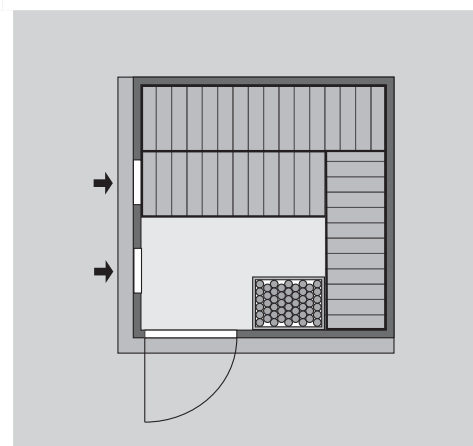

Produktinformation

68 mm Systemsauna

Lieferumfang

Nur bei Dachkranzmodell

Wandelemente

1 Dachkranz

Saunadach

1 LED-Strahlerset

Saunatür *

1 Ofenschutz

3 Liegen

1 Kopfstütze

Schrauben und Beschläge

10 cm Wand- und Deckenabstand einhalten!
Aufbau mit und ohne Dachkranz möglich.

Außenmaße	B 196 × T 196 × H 198 cm
Außenmaße inkl Dachkranz	B 210 × T 210 × H 202 cm
Innenmaße	B 181 × T 181 × H 192 cm
Umbauter Raum	6,5 m ³
Tür Außenmaße	*
Tür Durchgangsmaße	*
Tür Lichtausschnitt	*
Fenster Außenmaße	-
Fenster Lichtausschnitt	-
Ofenschutz	B 60 × T 51 × H 80 cm
Paketmaße Sauna	B 195 × T 120 × H 85 cm / 354 kg
Paketmaße Dachkranz	B 250 × T 29 × H 9 cm / 13,8 kg
Spiegelbar	ja
Türposition in Front variabel	ja

Maße Dachkranzmodell (in cm)

Maße Basismodell (in cm)

Festereinbaupositionen

Ausführung

- Nordische Fichte, naturbelassen

Wand

- Vormontierte Elemente
- Fronten: 42 mm Rahmenkonstruktion mit Mineralfüllwolle. Verkleidung aus 12,5 mm Spezial Softline Profilholz aus Fichte.
- Rückwände: 42 mm Rahmenkonstruktion mit Mineralfüllwolle. Innenseite mit 12,5 mm Spezial Softline Profilholz aus Fichte verkleidet. Außenseite mit einer Platte verstärkt.

Saunadach

- Vormontierte Elemente
- 42 mm Rahmenkonstruktion mit Mineralfüllwolle
- Innenseite: 12,5 mm Spezial Softline Profilholz aus Fichte.
- Außenseite: Verstärkung mit Platte

Saunatür *

Die verschiedenen Türvarianten finden Sie unter der Rubrik **Zubehör**