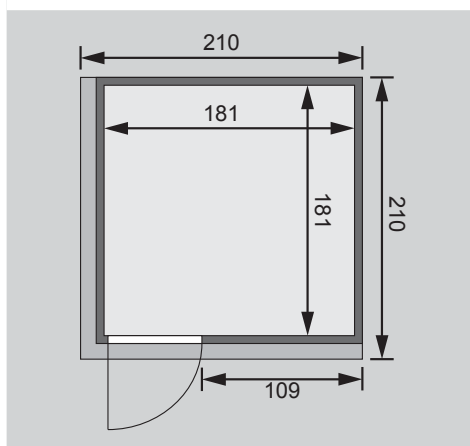

Saunatür *

1 Ofenschutz

3 Liegen

1 Kopfstütze

Schrauben und Beschläge

10 cm Wand- und Deckenabstand einhalten!
Aufbau mit und ohne Dachkranz möglich.

Außenmaße	B 196 × T 196 × H 198 cm
Außenmaße inkl Dachkranz	B 210 × T 210 × H 202 cm
Innenmaße	B 181 × T 181 × H 192 cm
Umbauter Raum	6,5 m ³
Tür Außenmaße	*
Tür Durchgangsmaße	*
Tür Lichtausschnitt	*
Fenster Außenmaße	-
Fenster Lichtausschnitt	-
Ofenschutz	B 60 × T 51 × H 80 cm
Paketmaße Sauna	B 195 × T 120 × H 85 cm / 354 kg
Paketmaße Dachkranz	B 250 × T 29 × H 9 cm / 13,8 kg
Spiegelbar	ja
Türposition in Front variabel	ja

Maße Dachkranzmodell (in cm)

Maße Basismodell (in cm)

Festereinbaupositionen

Ausführung

- Nordische Fichte, naturbelassen

Wand

- Vormontierte Elemente
- Fronten: 42 mm Rahmenkonstruktion mit Mineralfüllwolle. Verkleidung aus 12,5 mm Spezial Softline Profilholz aus Fichte.
- Rückwände: 42 mm Rahmenkonstruktion mit Mineralfüllwolle. Innenseite mit 12,5 mm Spezial Softline Profilholz aus Fichte verkleidet. Außenseite mit einer Platte verstärkt.

Saunadach

- Vormontierte Elemente
- 42 mm Rahmenkonstruktion mit Mineralfüllwolle
- Innenseite: 12,5 mm Spezial Softline Profilholz aus Fichte.
- Außenseite: Verstärkung mit Platte

Saunatür *

Die verschiedenen Türvarianten finden Sie unter der Rubrik **Zubehör**

Liege

- Vormontiert (max 250 kg)
- 2 Liegen 57 cm breit
- 1 Liege 47 cm breit
- Spezial-Front-Profil aus Espe, Massivholz
- Liegeflächen aus Espe, Massivholz
- Kopfstütze Classic
- Vormontiert
- Espe, Massivholz
- Ofenschutz
- Nordische Fichte, Massivholz