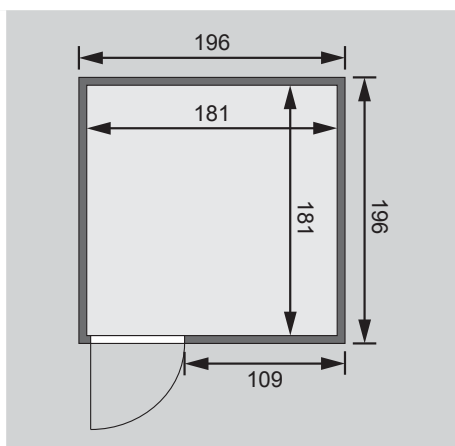

Saunatür *

1 Ofenschutz

3 Liegen

1 Kopfstütze

Schrauben und Beschläge

10 cm Wand- und Deckenabstand einhalten!
Aufbau mit und ohne Dachkranz möglich.

Außenmaße	B 196 × T 196 × H 198 cm
Außenmaße inkl Dachkranz	B 210 × T 210 × H 202 cm
Innenmaße	B 181 × T 181 × H 192 cm
Umbauter Raum	6,5 m ³
Tür Außenmaße	*
Tür Durchgangsmaße	*
Tür Lichtausschnitt	*
Fenster Außenmaße	-
Fenster Lichtausschnitt	-
Ofenschutz	B 60 × T 51 × H 80 cm
Paketmaße Sauna	B 195 × T 120 × H 85 cm / 354 kg
Paketmaße Dachkranz	B 250 × T 29 × H 9 cm / 13,8 kg
Spiegelbar	ja
Türposition in Front variabel	ja

Maße Dachkranzmodell (in cm)

Maße Basismodell (in cm)

Festereinbaupositionen

Ausführung

- Nordische Fichte, naturbelassen

Wand

- Vormontierte Elemente
- Fronten: 42 mm Rahmenkonstruktion mit Mineralfüllwolle. Verkleidung aus 12,5 mm Spezial Softline Profilholz aus Fichte.
- Rückwände: 42 mm Rahmenkonstruktion mit Mineralfüllwolle. Innenseite mit 12,5 mm Spezial Softline Profilholz aus Fichte verkleidet. Außenseite mit einer Platte verstärkt.

Saunadach

- Vormontierte Elemente
- 42 mm Rahmenkonstruktion mit Mineralfüllwolle
- Innenseite: 12,5 mm Spezial Softline Profilholz aus Fichte.
- Außenseite: Verstärkung mit Platte

Saunatür *

Die verschiedenen Türvarianten finden Sie unter der Rubrik **Zubehör**

Liege

- Vormontiert (max 250 kg)
- 2 Liegen 57 cm breit
- 1 Liege 47 cm breit
- Spezial-Front-Profil aus Espe, Massivholz
- Liegeflächen aus Espe, Massivholz
- Kopfstütze Classic
- Vormontiert
- Espe, Massivholz
- Ofenschutz
- Nordische Fichte, Massivholz