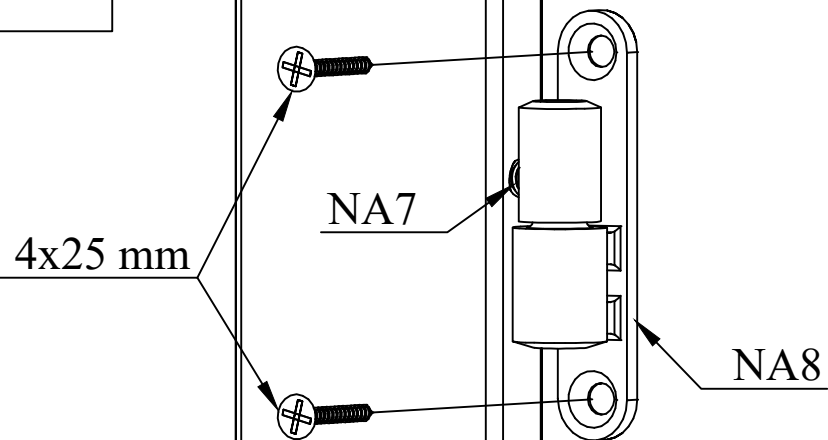

02

04

03

05

06

08

07-1

07-2

09

Pos	19.12.2017	Piece list - Stückliste - Liste des pièces - Elementi - Stuklijst - Tükítabel 14 94x1850 TUK.2.056.SVP.MMX28 SGA+28	1/2	Q	P (mm)	L (mm)
Glass size - Glasgröße - Taille de la vitre - Misura del vetro - Glas afmeting - Klaasi mõõt: 502x750 mm				 <p>1418x1794 mm</p>		
						
1	Upper door jamb - Türrahmen oben - Cadre de porte supérieur - Telaio superiore della porta - Bovendorpel - Ukse ülemine leng			1	66x100	1438
2	Left door jamb - Türrahmen links - Cadre de porte gauche - Telaio montante sinistro della porta - Linkerstijl deurframe - Ukse vasak leng			1	66x80	1850
3	Right door jamb - Türrahmen rechts - Cadre de porte droit - Telaio montante destro della porta - Rechterstijl deurframe - Ukse parem leng			1	66x80	1850
4	Doorstep - Swelle - Barre de seuil - Soglia della porta - Deurdorpel - Lävepakk			1	20x21	1418
5	Connection strip - Deckleiste - Baguette de battement - Profilo verticale della porta - Stulplijst - Kokkuvältsiliist			1	13x32	1812
6	Georgian bars - Sprossen - Croisillons - La griglia georgiana - Raamverdeling - Petteliistud			2	15x25	784
7	Georgian bars - Sprossen - Croisillons - La griglia georgiana - Raamverdeling - Petteliistud			4	15x25	536