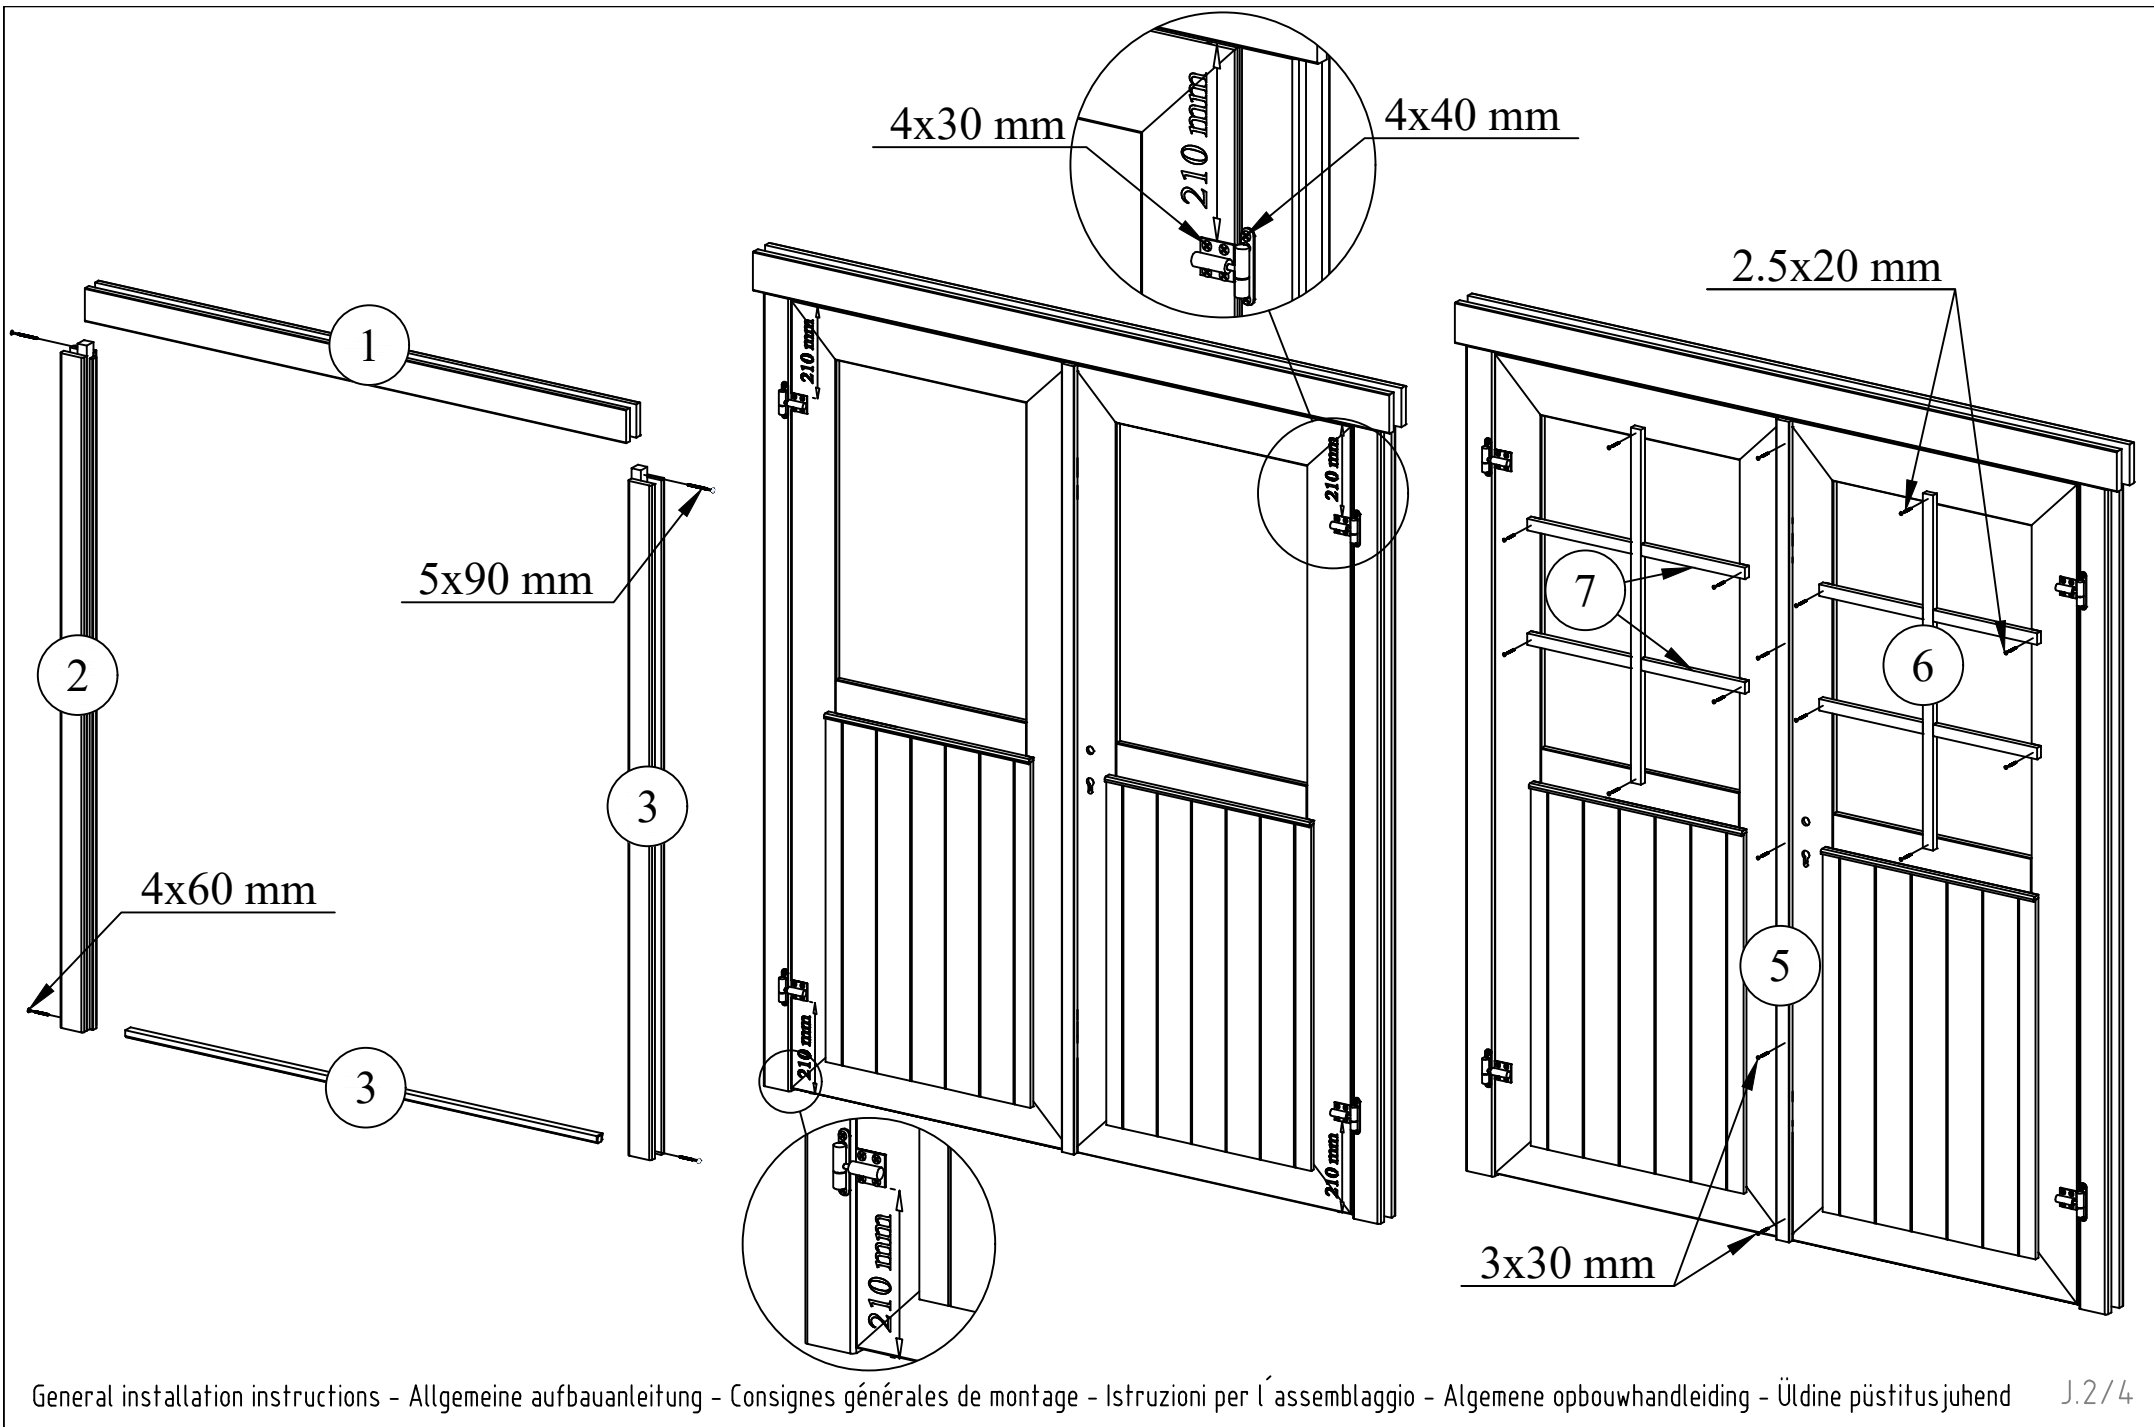

09

Pos	19.12.2017	Piece list - Stückliste - Liste des pièces - Elementi - Stuklijst - Tükítabel 14 94x1850 TUK.2.056.SVP.MMX28 SGA+28	1/2	Q	P (mm)	L (mm)
Glass size - Glasgröße - Taille de la vitre - Misura del vetro - Glas afmeting - Klaasi mõõt: 502x750 mm				 <p>1418x1794 mm</p>		
						
1	Upper door jamb - Türrahmen oben - Cadre de porte supérieur - Telaio superiore della porta - Bovendorpel - Ukse ülemine leng			1	66x100	1438
2	Left door jamb - Türrahmen links - Cadre de porte gauche - Telaio montante sinistro della porta - Linkerstijl deurframe - Ukse vasak leng			1	66x80	1850
3	Right door jamb - Türrahmen rechts - Cadre de porte droit - Telaio montante destro della porta - Rechterstijl deurframe - Ukse parem leng			1	66x80	1850
4	Doorstep - Swelle - Barre de seuil - Soglia della porta - Deurdorpel - Lävepakk			1	20x21	1418
5	Connection strip - Deckleiste - Baguette de battement - Profilo verticale della porta - Stulplijst - Kokkuvältsiliist			1	13x32	1812
6	Georgian bars - Sprossen - Croisillons - La griglia georgiana - Raamverdeling - Petteliistud			2	15x25	784
7	Georgian bars - Sprossen - Croisillons - La griglia georgiana - Raamverdeling - Petteliistud			4	15x25	536

01

04

02

05

03

06