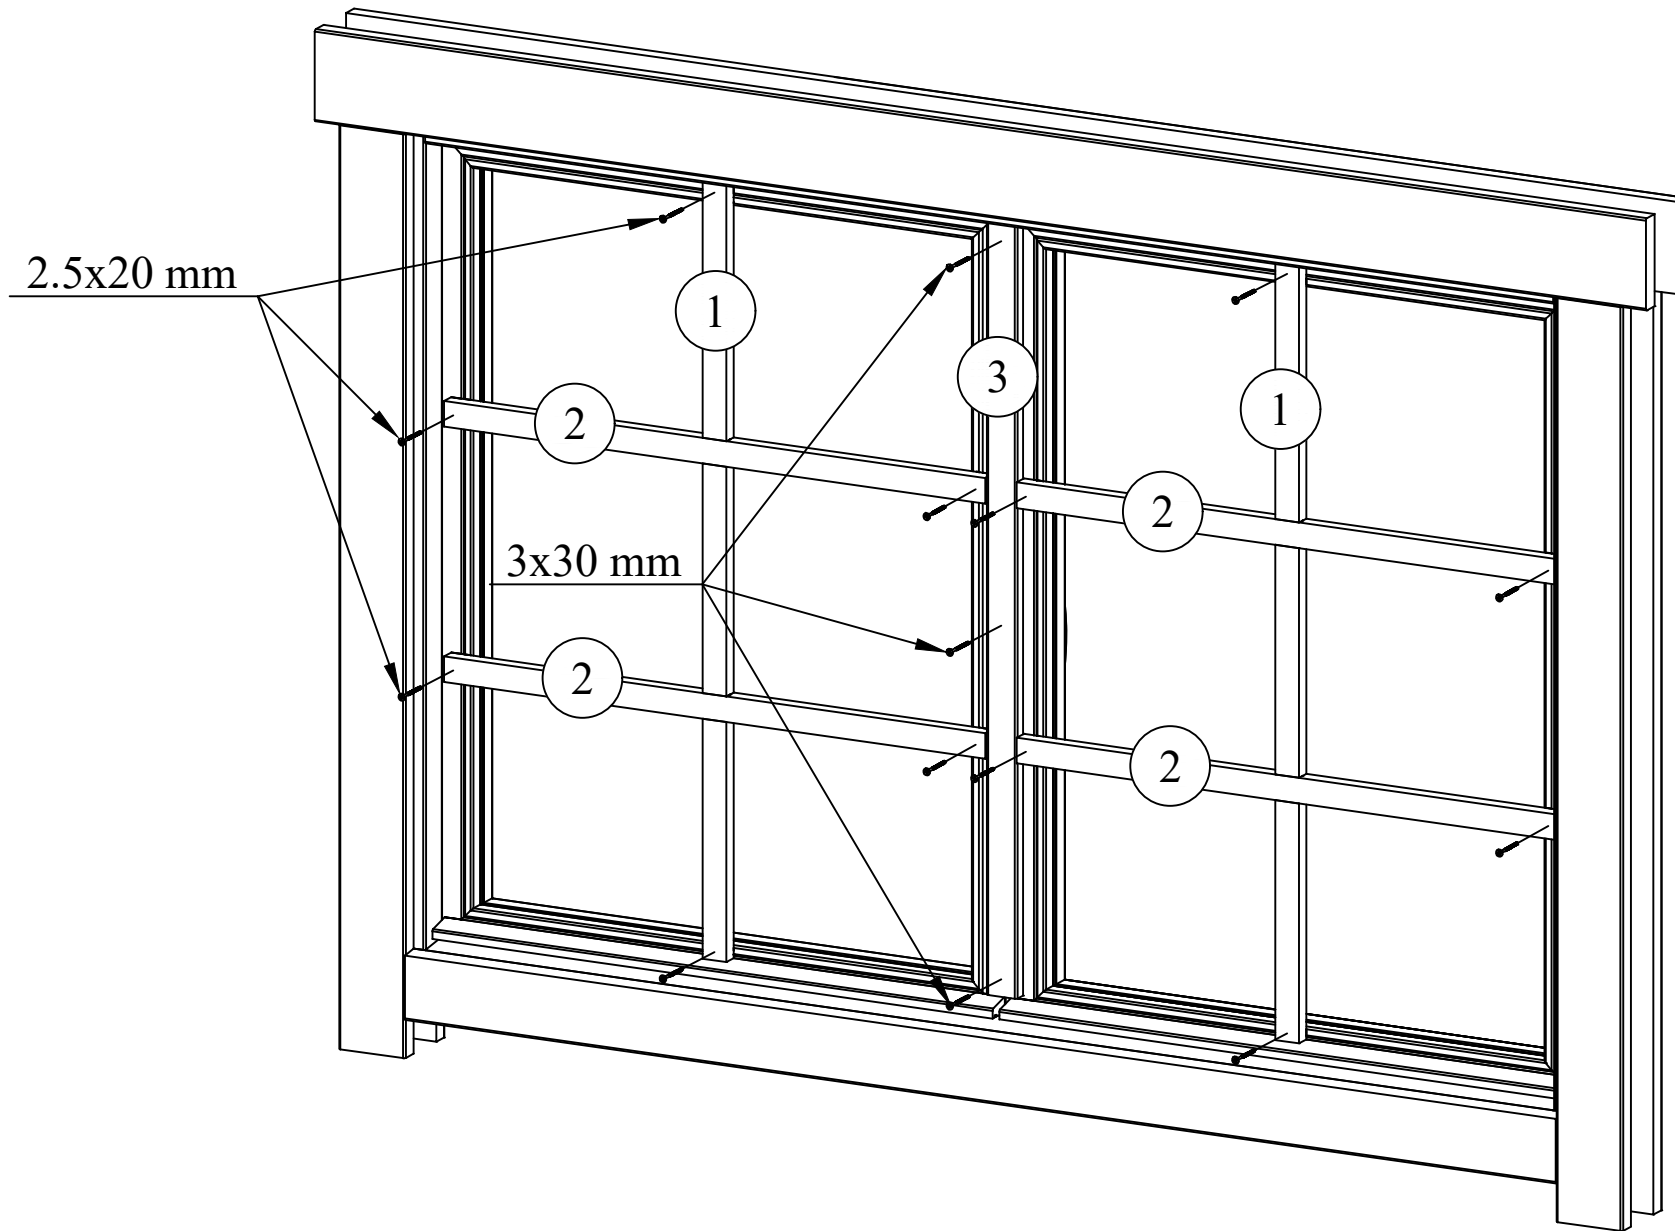

09

Pos	19.12.2017	Piece list - Stückliste - Liste des pièces - Elementi - Stuklijst - Tükítabel 14 94x1850 TUK.2.056.SVP.MMX28 SGA+28	1/2	Q	P (mm)	L (mm)
Glass size - Glasgröße - Taille de la vitre - Misura del vetro - Glas afmeting - Klaasi mõõt: 502x750 mm				 <p>1418x1794 mm</p>		
						
1	Upper door jamb - Türrahmen oben - Cadre de porte supérieur - Telaio superiore della porta - Bovendorpel - Ukse ülemine leng			1	66x100	1438
2	Left door jamb - Türrahmen links - Cadre de porte gauche - Telaio montante sinistro della porta - Linkerstijl deurframe - Ukse vasak leng			1	66x80	1850
3	Right door jamb - Türrahmen rechts - Cadre de porte droit - Telaio montante destro della porta - Rechterstijl deurframe - Ukse parem leng			1	66x80	1850
4	Doorstep - Swelle - Barre de seuil - Soglia della porta - Deurdorpel - Lävepakk			1	20x21	1418
5	Connection strip - Deckleiste - Baguette de battement - Profilo verticale della porta - Stulplijst - Kokkuvältsiliist			1	13x32	1812
6	Georgian bars - Sprossen - Croisillons - La griglia georgiana - Raamverdeling - Petteliistud			2	15x25	784
7	Georgian bars - Sprossen - Croisillons - La griglia georgiana - Raamverdeling - Petteliistud			4	15x25	536