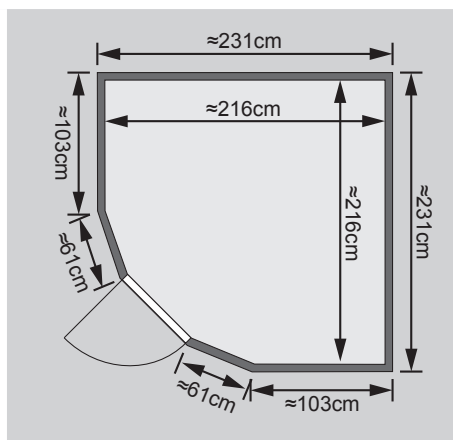

Produktinformation

Simara 3

68 mm Systemsauna

Lieferumfang

- 1 Satz Saunawände
- 1 Saunadach
- 1 Bronzierte Ganzglastür
- 3 Liegen
- 1 Kopfstütze
- 1 Ofenschutz
- Schrauben und Beschläge

Weiteres Zubehör finden Sie unter der Rubrik **Zubehör**.

Beachten Sie bitte die **Übersicht Zubehör**

Außenmaß	B 231 × T 231 × H 198 cm
Außenmaß (inkl Dachkranz)	-
Innenmaß	B 216 × T 216 × H 188 cm
Umbauter Raum	8,6 m ³
Außenmaß Türflügel	B 65,6 × T 0,8 × H 175 cm
Durchgangsmaß	B 64 × H 173 cm
Lichtausschnitt Tür	B 64 × H 173 cm
Ofenschutzgitter	B 60 × T 51 × H 80 cm
Paketmaße Sauna	B 230 × T 125 × H 98 cm / 378 kg
Paketmaße Dachkranz	-

10 cm Wand- und Deckenabstand beim Aufbau einhalten!

Maße Basismodell

Fenstereinbaupositionen

Ausführung

- Nordische Fichte, naturbelassen

Wand

- Vormontierte Wandelemente
- Fronten bestehen innen aus einer 42 mm starken, stabilen Rahmenkonstruktion mit Mineralwolldämmung. Die Außen- und Innenseiten der Fronten sind mit 12,5 mm Spezial-Softline-Fichte-Profilholz verkleidet (gesamt: 68mm).
- Rückwände bestehen innen aus einer 42 mm starken, stabilen Rahmenkonstruktion mit Mineralwolldämmung. Die Innenseite der Rückwände ist mit 12,5 mm Spezial-Softline-Fichte-Profilholz verkleidet und die Außenseite mit einer Platte verstärkt (gesamt: 57mm)

- Lackierter Türgriff im Karibu-Design
- Türbeschläge mittels Excenter justierbar für optimale Ausrichtung der Glasscheibe
- Magnetverschlusstechnik

Liegen

- Vormontiert
- 1 Liege ca 58 cm breit
- 1 Liege ca 53 cm breit
- 1 Querliege ca 53 cm breit
- Liegeflächen aus Espe-Massivholz
- Front mit Spezial-Espe-Massivholz-Profil
- Bis 250 kg belastbar