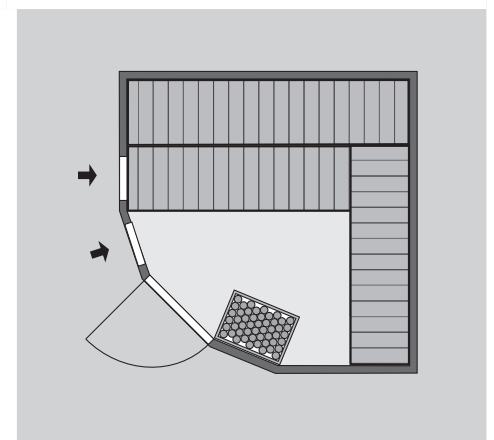

Beachten Sie bitte die **Übersicht Zubehör**

Außenmaß	B 231 × T 231 × H 198 cm
Außenmaß (inkl Dachkranz)	-
Innenmaß	B 216 × T 216 × H 188 cm
Umbauter Raum	8,6 m ³
Außenmaß Türflügel	B 65,6 × T 0,8 × H 175 cm
Durchgangsmaß	B 64 × H 173 cm
Lichtausschnitt Tür	B 64 × H 173 cm
Ofenschutzgitter	B 60 × T 51 × H 80 cm
Paketmaße Sauna	B 230 × T 125 × H 98 cm / 378 kg
Paketmaße Dachkranz	-

10 cm Wand- und Deckenabstand beim Aufbau einhalten!

Maße Basismodell

Fenstereinbaupositionen

Ausführung

- Nordische Fichte, naturbelassen

Wand

- Vormontierte Wandelemente
- Fronten bestehen innen aus einer 42 mm starken, stabilen Rahmenkonstruktion mit Mineralwolldämmung. Die Außen- und Innenseiten der Fronten sind mit 12,5 mm Spezial-Softline-Fichte-Profilholz verkleidet (gesamt: 68mm).
- Rückwände bestehen innen aus einer 42 mm starken, stabilen Rahmenkonstruktion mit Mineralwolldämmung. Die Innenseite der Rückwände ist mit 12,5 mm Spezial-Softline-Fichte-Profilholz verkleidet und die Außenseite mit einer Platte verstärkt (gesamt: 57mm)

Dach

- Vormontierte Elemente
- Innen: Mineralwolldämmung mit 42 mm starken Rahmenkonstruktion
- Verkleidung: 12,5 mm Spezial-Softline-Fichte-Profilholz
- Außenseite: Verstärkung mit Platte

Tür

- Bronzierte Ganzglastür mit Massivholz-Türrahmen
- Einscheibensicherheitsglas
- Rechts und links anschlagbar

- Lackierter Türgriff im Karibu-Design
- Türbeschläge mittels Excenter justierbar für optimale Ausrichtung der Glasscheibe
- Magnetverschlusstechnik

Liegen

- Vormontiert
- 1 Liege ca 58 cm breit
- 1 Liege ca 53 cm breit
- 1 Querliege ca 53 cm breit
- Liegeflächen aus Espe-Massivholz
- Front mit Spezial-Espe-Massivholz-Profil
- Bis 250 kg belastbar