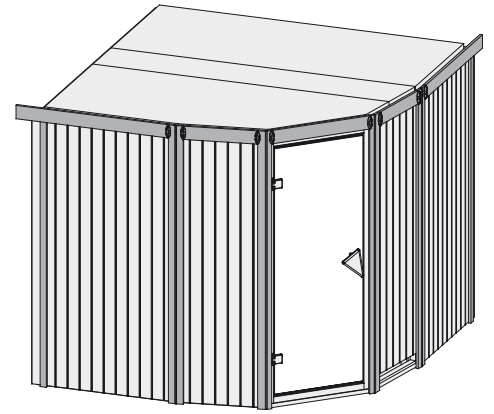

Produktinformation

Simara 3

68 mm Systemsauna

Lieferumfang

- 1 Satz Saunawände
- 1 Saunadach
- 1 Bronzierte Ganzglastür
- 3 Liegen
- 1 Kopfstütze
- 1 Ofenschutz
- Schrauben und Beschläge

Weiteres Zubehör finden Sie unter der Rubrik **Zubehör**.

Beachten Sie bitte die **Übersicht Zubehör**

Außenmaß	B 231 × T 231 × H 198 cm
Außenmaß (inkl Dachkranz)	-
Innenmaß	B 216 × T 216 × H 188 cm
Umbauter Raum	8,6 m ³
Außenmaß Türflügel	B 65,6 × T 0,8 × H 175 cm
Durchgangsmaß	B 64 × H 173 cm
Lichtausschnitt Tür	B 64 × H 173 cm
Ofenschutzgitter	B 60 × T 51 × H 80 cm
Paketmaße Sauna	B 230 × T 125 × H 98 cm / 378 kg
Paketmaße Dachkranz	-

10 cm Wand- und Deckenabstand beim Aufbau einhalten!

Maße Basismodell

Fenstereinbaupositionen

Ausführung

- Nordische Fichte, naturbelassen

Wand

- Vormontierte Wandelemente
- Fronten bestehen innen aus einer 42 mm starken, stabilen Rahmenkonstruktion mit Mineralwolldämmung. Die Außen- und Innenseiten der Fronten sind mit 12,5 mm Spezial-Softline-Fichte-Profilholz verkleidet (gesamt: 68mm).
- Rückwände bestehen innen aus einer 42 mm starken, stabilen Rahmenkonstruktion mit Mineralwolldämmung. Die Innenseite der Rückwände ist mit 12,5 mm Spezial-Softline-Fichte-Profilholz verkleidet und die Außenseite mit einer Platte verstärkt (gesamt: 57mm)

Dach

- Vormontierte Elemente
- Innen: Mineralwolldämmung mit 42 mm starken Rahmenkonstruktion
- Verkleidung: 12,5 mm Spezial-Softline-Fichte-Profilholz
- Außenseite: Verstärkung mit Platte

Tür

- Bronzierte Ganzglastür mit Massivholz-Türrahmen
- Einscheibensicherheitsglas
- Rechts und links anschlagbar