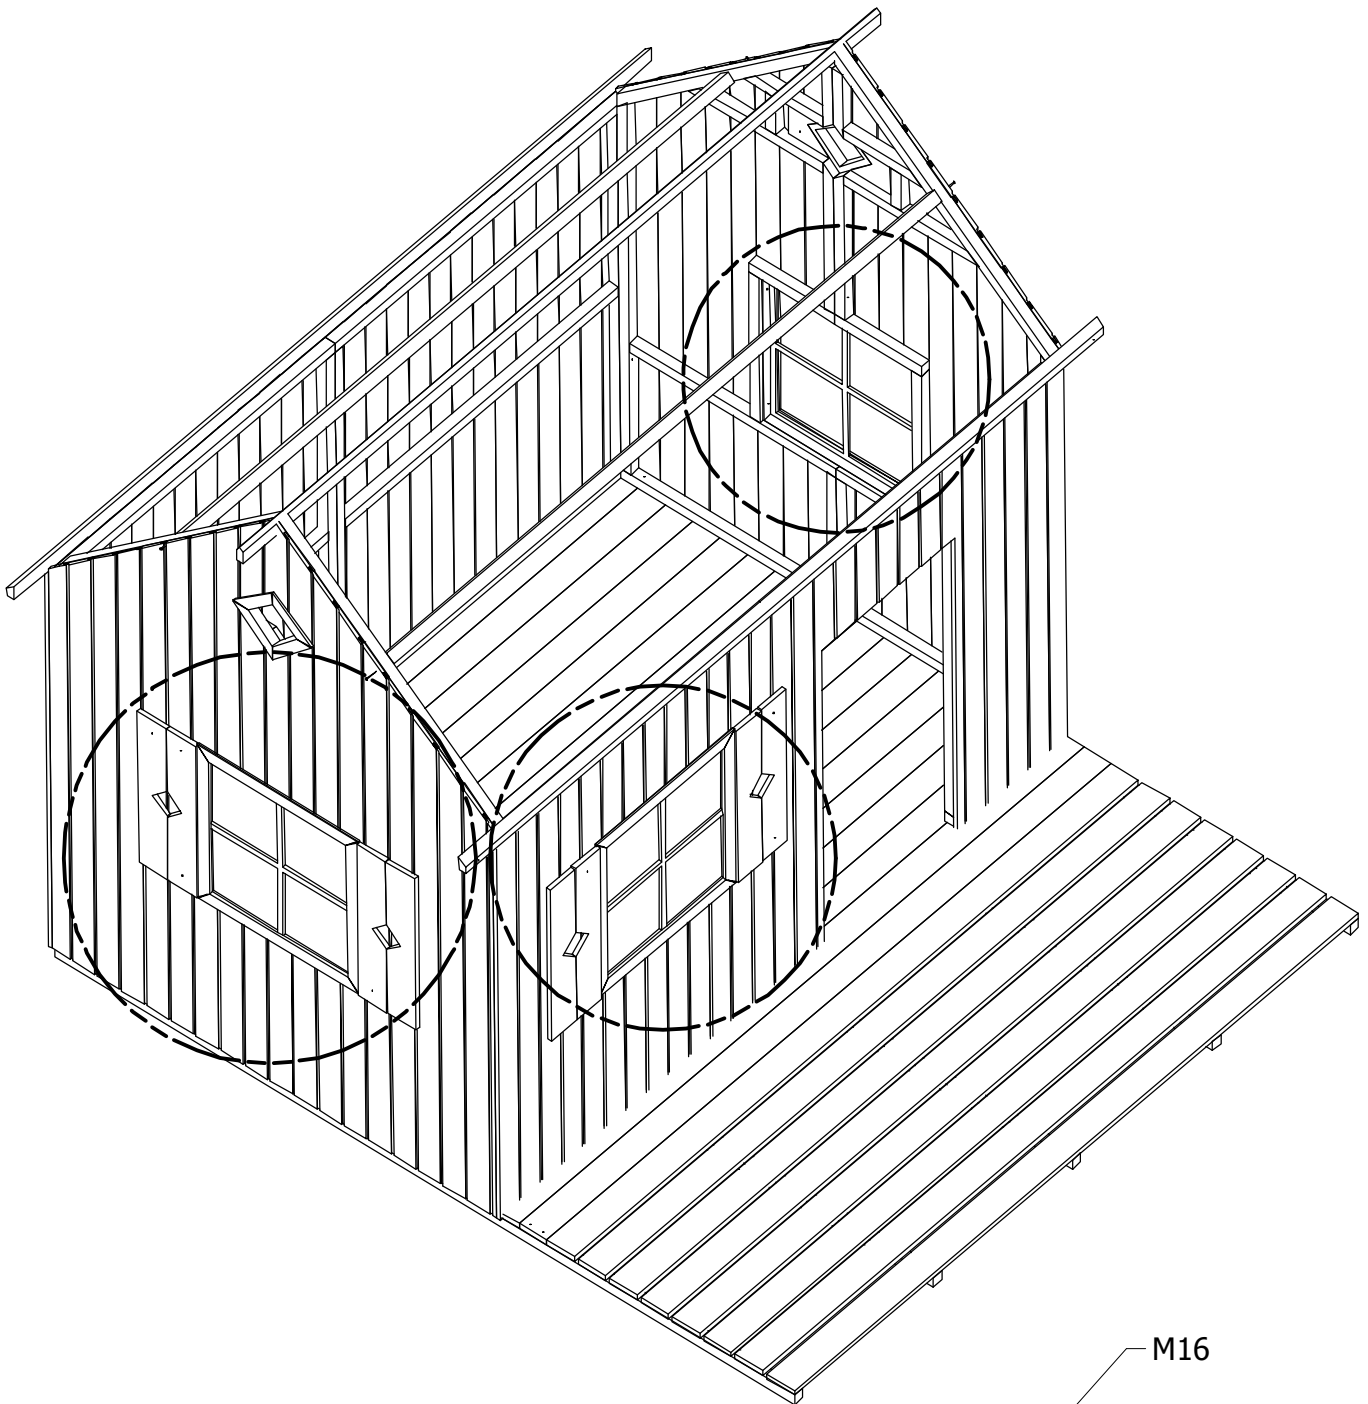

For left and right side  
 Vor Linker und Rechter Seite  
 Voor linker- en rechter zijde

M11 x 2  
 M15 x 2  
 M10 x 4  
 Z5 x 8

Mount from outside  
Draußen montieren  
Aan buitenzijde monteren

M16

The view from the inside  
Die Ansicht von innen  
Binnen-aanzicht

Z6 x4

View outside  
Aussen Ansicht  
Buiten aanzicht

For 3 Windows  
Für 3 Fenster  
Voor 3 ramen

**M16 x 3**  
**M17 x 3**  
**Z6 x 12**

M14

M16

For 3 window  
Für 3 Fenster  
Voor 3 Ramen

M14