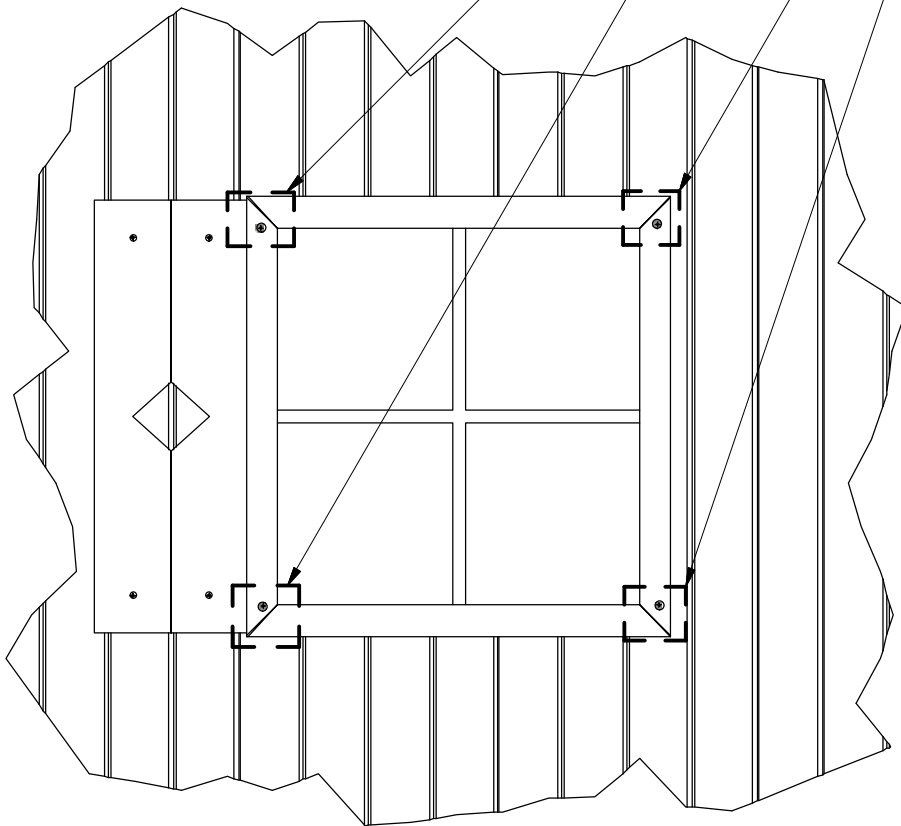

For left and right side  
 Vor Linker und Rechter Seite  
 Voor linker- en rechter zijde

M11 x 2  
 M15 x 2  
 M10 x 4  
 Z5 x 8

Mount from outside  
Draußen montieren  
Aan buitenzijde monteren

M16

The view from the inside  
Die Ansicht von innen  
Binnen-aanzicht

Z6 x4

View outside  
Aussen Ansicht  
Buiten aanzicht

For 3 Windows  
Für 3 Fenster  
Voor 3 ramen

**M16 x 3**  
**M17 x 3**  
**Z6 x 12**

M14

M16

For 3 window  
Für 3 Fenster  
Voor 3 Ramen

M14