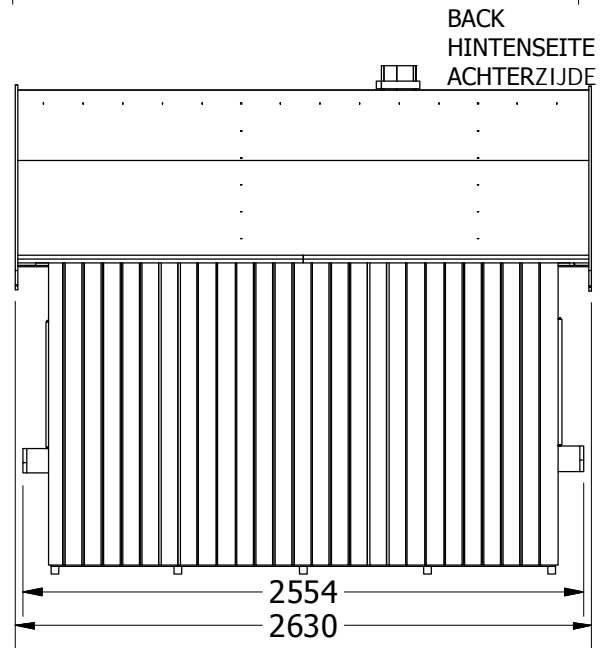

FOR ALL SCREWS WE ADVISE TO
PRE-DRILL HOLES!

BITTE VORBOHREN!

SCHROEFGATEN VORBOREN!