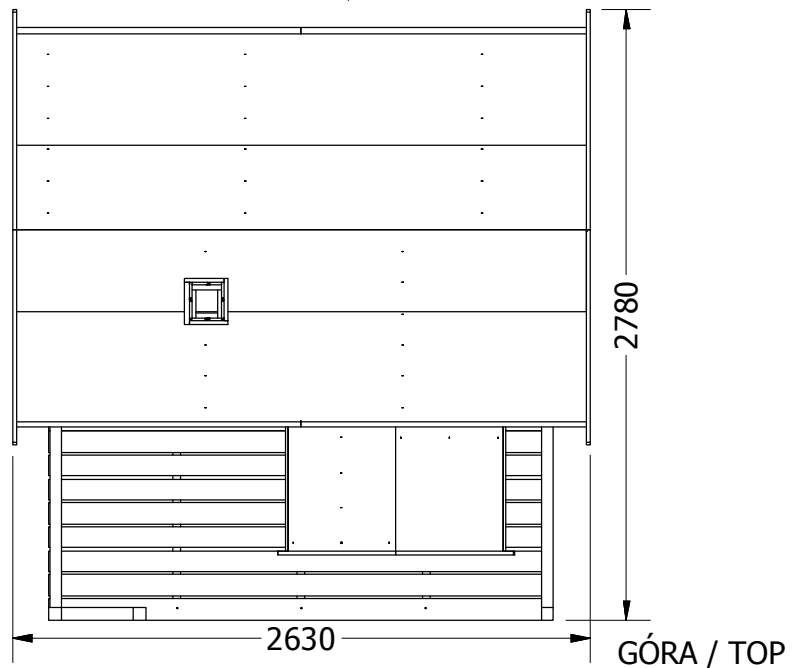

FOR ALL SCREWS WE ADVISE TO
PRE-DRILL HOLES!

BITTE VORBOHREN!

SCHROEFGATEN VORBOREN!