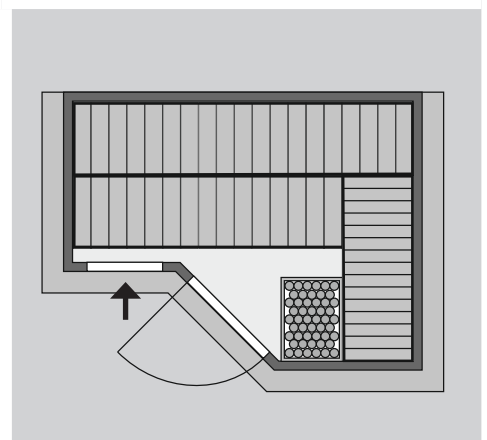

Fenstereinbaupositionen

Ausführung

- Nordische Fichte, naturbelassen

Wand

- Wandelemente, vormontiert
- Werden durch Schrauben und Stecken miteinander verbunden
- 40 mm Massivholz

Dach

- Vormontierte Elemente
- Innen: Mineralwöldämmung mit 42 mm starken Rahmenkonstruktion
- Verkleidung: 12,5 mm Spezial-Softline-Fichte-Profilholz
- Außenseite: Verstärkung mit Platte

Tür

- Bronzierte Ganzglastür mit Massivholz-Türrahmen
- Einscheibensicherheitsglas
- Rechts und links anschlagbar
- Lackierter Türgriff im Karibu-Design
- Türbeschläge mittels Excenter justierbar für optimale Ausrichtung der Glasscheibe
- Magnetverschlusstechnik

Liegen

- Vormontiert
- 1 Querliege ca 53 cm breit
- 2 Liegen ca 58 cm breit
- Liegeflächen aus Espe-Massivholz
- Front mit Spezial-Espe-Massivholz-Profil
- Bis 250 kg belastbar

Ofenschutz

- Nordische Fichte, Massivholz
- Passend für alle Karibu-Öfen

Nur bei Dachkranzmodell

- Dachkranz aus Fichte Massivholz inkl LED-Strahlerset
- Inkl Kabel und 3 Strahler á 7,5 Watt
- Strahlerposition im Kranz frei wählbar