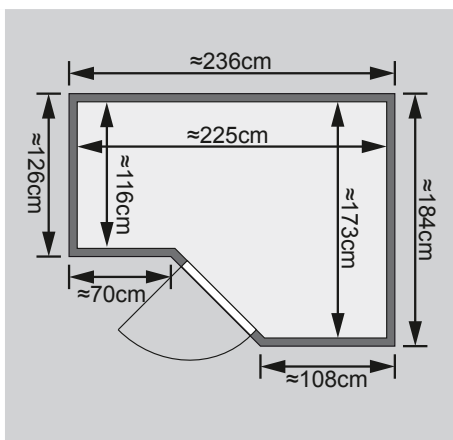

### Nur bei Dachkranzmodell

- 1 Dachkranz
- 1 LED-Strahlerset

10 cm Wand- und Deckenabstand beim Aufbau einhalten!  
 Aufbau mit und ohne Dachkranz möglich.  
 Spiegelbar!

Weiteres Zubehör finden Sie unter der Rubrik **Zubehör**.

Beachten Sie bitte die **Übersicht Zubehör**

Außenmaß	B 236 × T 184 × H 206 cm
Außenmaß (inkl Dachkranz)	B 264 × T 198 × H 212 cm
Innenmaß	B 225 × T 173 × H 200 cm
Umbauter Raum	6,8 m <sup>3</sup>
Außenmaß Türflügel	B 65,6 × T 0,8 × H 175 cm
Durchgangsmaß	B 64 × H 173 cm
Lichtausschnitt Tür	B 64 × H 173 cm
Ofenschutzgitter	B 60 × T 51 × H 80 cm
Paketmaße Sauna	B 234 × T 126 × H 75 cm / 368,1 kg
Paketmaße Dachkranz	B 200 × T 23 × H 15 cm / 15,5 kg

### Maße Dachkranzmodell

### Maße Basismodell