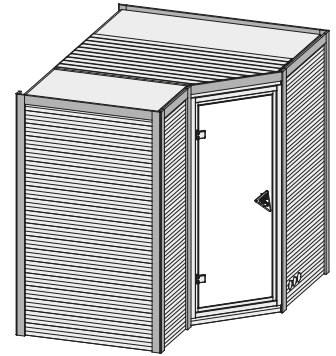

Sahib 2

40 mm Massivholzsauna

Produktinformation

Lieferumfang

- 1 Satz Saunawände
- 1 Saunadach
- 1 Bronzierte Ganzglastür
- 3 Liegen
- 1 Kopfstütze
- 1 Ofenschutz
- Schrauben und Beschläge

Nur bei Dachkranzmodell

- 1 Dachkranz
- 1 LED-Strahlerset

10 cm Wand- und Deckenabstand beim Aufbau einhalten!
Aufbau mit und ohne Dachkranz möglich.
Spiegelbar!

Weiteres Zubehör finden Sie unter der Rubrik **Zubehör**.

Beachten Sie bitte die **Übersicht Zubehör**

Außenmaß	B 236 × T 184 × H 206 cm
Außenmaß (inkl Dachkranz)	B 264 × T 198 × H 212 cm
Innenmaß	B 225 × T 173 × H 200 cm
Umbauter Raum	6,8 m³
Außenmaß Türflügel	B 65,6 × T 0,8 × H 175 cm
Durchgangsmaß	B 64 × H 173 cm
Lichtausschnitt Tür	B 64 × H 173 cm
Ofenschutzgitter	B 60 × T 51 × H 80 cm
Paketmaße Sauna	B 234 × T 126 × H 75 cm / 368,1 kg
Paketmaße Dachkranz	B 200 × T 23 × H 15 cm / 15,5 kg