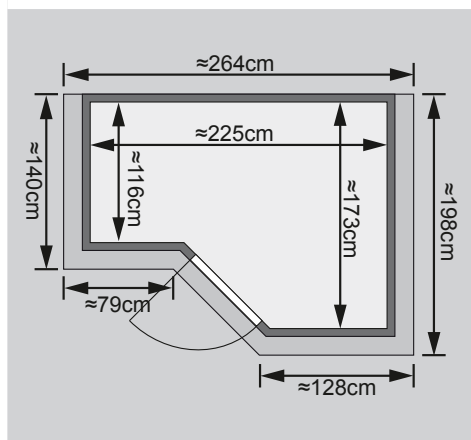

### Nur bei Dachkranzmodell

- 1 Dachkranz
- 1 LED-Strahlerset

10 cm Wand- und Deckenabstand beim Aufbau einhalten!  
 Aufbau mit und ohne Dachkranz möglich.  
 Spiegelbar!

Weiteres Zubehör finden Sie unter der Rubrik **Zubehör**.

Beachten Sie bitte die **Übersicht Zubehör**

Außenmaß	B 236 × T 184 × H 206 cm
Außenmaß (inkl Dachkranz)	B 264 × T 198 × H 212 cm
Innenmaß	B 225 × T 173 × H 200 cm
Umbauter Raum	6,8 m <sup>3</sup>
Außenmaß Türflügel	B 65,6 × T 0,8 × H 175 cm
Durchgangsmaß	B 64 × H 173 cm
Lichtausschnitt Tür	B 64 × H 173 cm
Ofenschutzgitter	B 60 × T 51 × H 80 cm
Paketmaße Sauna	B 234 × T 126 × H 75 cm / 368,1 kg
Paketmaße Dachkranz	B 200 × T 23 × H 15 cm / 15,5 kg

### Maße Dachkranzmodell

### Maße Basismodell