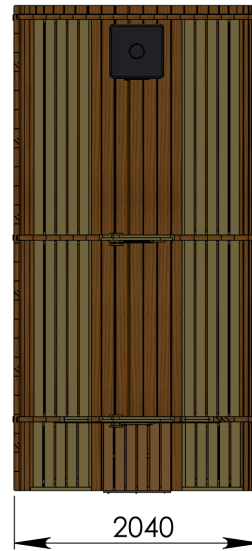

Technische Daten Saunafass 400

Wandaußenmaß: Ø 200 x 400 cm

Bohlenstärke: 42 mm

Abb. ähnlich!

Kontrolliert durch:

Empty box for signature or stamp.

Achtung: Alle angegebenen Maße sind ca.-Maße!

Grundriss Saunafass 400

Ansicht 1

Saunafass 400

Ansicht 2

Saunafass 400

Ansicht 3 Saunafass 400

Elektroofen

Saunaofen-Set 6-teilig 9 KW mit integrierter Steuerung für alle
Saunafässer basic + de luxe

Installation bei Elektroofen

Kontrolliert durch:

Achtung: Alle angegebenen Maße sind ca.-Maße!

Elektroofen

Saunaofen-Set 6-teilig 9 KW mit integrierter Steuerung für alle Saunafässer basic + de luxe

Installation bei Elektroofen

Alle elektrischen Arbeiten müssen durch einen lizenzierten Elektriker durchgeführt werden !!!