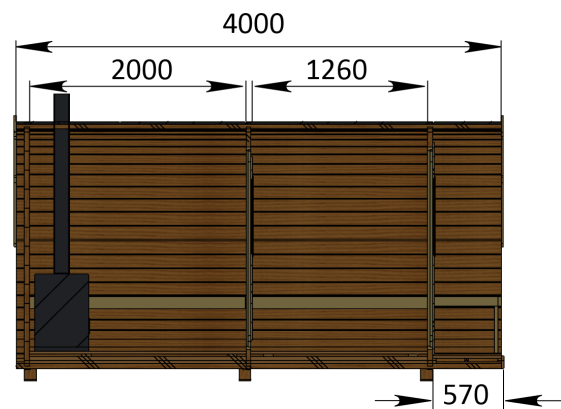

Technische Daten Saunafass 400

Wandaußenmaß: Ø 200 x 400 cm

Bohlenstärke: 42 mm

Abb. ähnlich!

Kontrolliert durch:

Empty box for signature or stamp.

Achtung: Alle angegebenen Maße sind ca.-Maße!

Grundriss Saunafass 400

Ansicht 1

Saunafass 400

Ansicht 2

Saunafass 400

Ansicht 3 Saunafass 400

Elektroofen

Saunaofen-Set 6-teilig 9 KW mit integrierter Steuerung für alle
Saunafässer basic + de luxe

Installation bei Elektroofen

Kontrolliert durch:

Achtung: Alle angegebenen Maße sind ca.-Maße!

Elektroofen

Saunaofen-Set 6-teilig 9 KW mit integrierter Steuerung für alle Saunafässer basic + de luxe

Installation bei Elektroofen

Alle elektrischen Arbeiten müssen durch einen lizenzierten Elektriker durchgeführt werden !!!