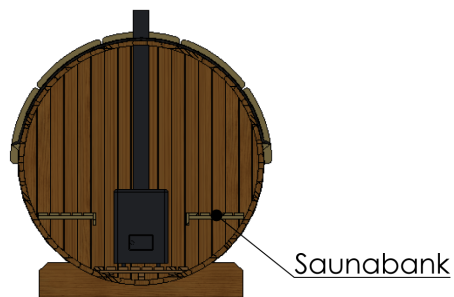

Technische Daten Saunafass 400

Wandaußenmaß: Ø 200 x 400 cm

Bohlenstärke: 42 mm

Abb. ähnlich!

Kontrolliert durch:

Empty box for signature or stamp.

Achtung: Alle angegebenen Maße sind ca.-Maße!

Grundriss Saunafass 400

Ansicht 1

Saunafass 400

Ansicht 2

Saunafass 400

Ansicht 3 Saunafass 400

Elektroofen

Saunaofen-Set 6-teilig 9 KW mit integrierter Steuerung für alle
Saunafässer basic + de luxe

Installation bei Elektroofen

Kontrolliert durch:

Achtung: Alle angegebenen Maße sind ca.-Maße!

Elektroofen

Saunaofen-Set 6-teilig 9 KW mit integrierter Steuerung für alle Saunafässer basic + de luxe

Installation bei Elektroofen

Alle elektrischen Arbeiten müssen durch einen lizenzierten Elektriker durchgeführt werden !!!