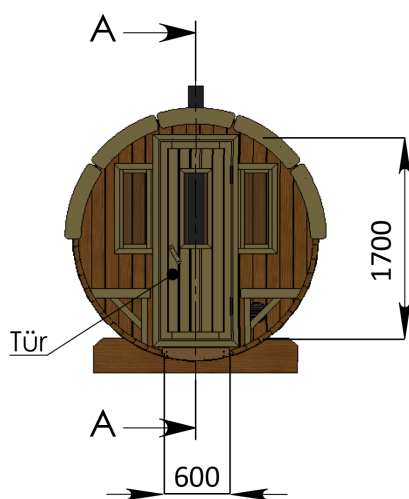

Technische Daten Saunafass 400

Wandaußenmaß: Ø 200 x 400 cm

Bohlenstärke: 42 mm

Abb. ähnlich!

Kontrolliert durch:

Empty box for signature or stamp.

Achtung: Alle angegebenen Maße sind ca.-Maße!

Grundriss Saunafass 400

Ansicht 1

Saunafass 400

Ansicht 2

Saunafass 400

Ansicht 3 Saunafass 400

Elektroofen

Saunaofen-Set 6-teilig 9 KW mit integrierter Steuerung für alle
Saunafässer basic + de luxe

Installation bei Elektroofen

Kontrolliert durch:

Achtung: Alle angegebenen Maße sind ca.-Maße!

Elektroofen

Saunaofen-Set 6-teilig 9 KW mit integrierter Steuerung für alle Saunafässer basic + de luxe

Installation bei Elektroofen

Alle elektrischen Arbeiten müssen durch einen lizenzierten Elektriker durchgeführt werden !!!