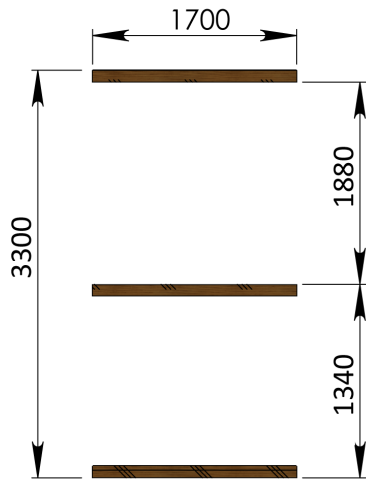

Technische Daten Saunafass 400

Wandaußenmaß: Ø 200 x 400 cm

Bohlenstärke: 42 mm

Abb. ähnlich!

Kontrolliert durch:

Empty box for signature or stamp.

Achtung: Alle angegebenen Maße sind ca.-Maße!

Grundriss Saunafass 400

Ansicht 1

Saunafass 400

Ansicht 2

Saunafass 400

Ansicht 3 Saunafass 400

Elektroofen

Saunaofen-Set 6-teilig 9 KW mit integrierter Steuerung für alle
Saunafässer basic + de luxe

Installation bei Elektroofen

Kontrolliert durch:

Achtung: Alle angegebenen Maße sind ca.-Maße!

Elektroofen

Saunaofen-Set 6-teilig 9 KW mit integrierter Steuerung für alle Saunafässer basic + de luxe

Installation bei Elektroofen

Alle elektrischen Arbeiten müssen durch einen lizenzierten Elektriker durchgeführt werden !!!