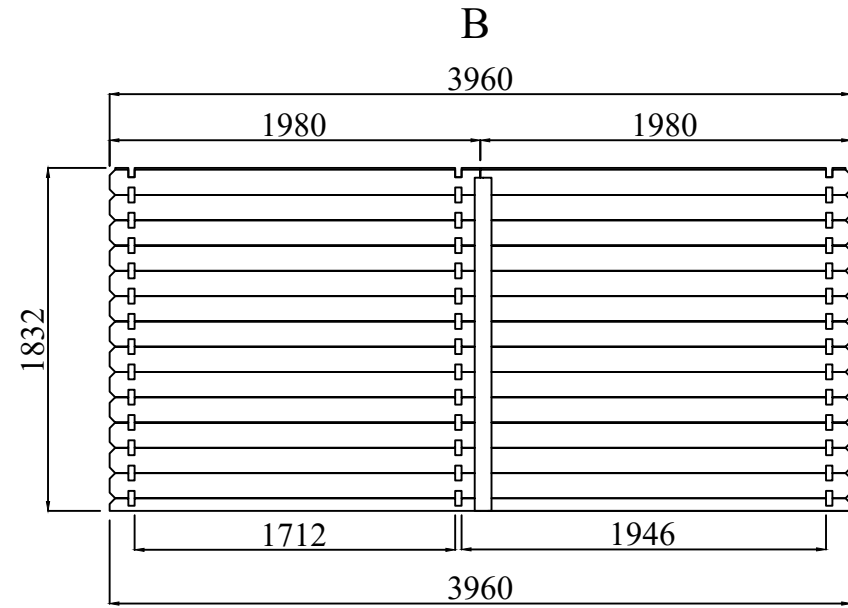

# CITRONELLE

CITRONELLE 3,96 x 1,98 m, 34 mm