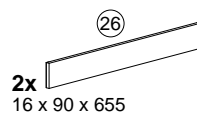

150 x 240 x 300 cm

Art.-Nr. 67004

106x (A) - 4 x 60
 66x (B) - 3 x 30
 86x (C) - 3 x 16

16x (D) - 2 x 40

160x (E) - 2 x 15

4x (F)

4x (G)

2x (H)

4x (I)

4x (L) - 5 x 120
 62x (M) - 5 x 70

 1x
5 m²

Art. 69998
 EAN 5900236699984

6

7

8

9