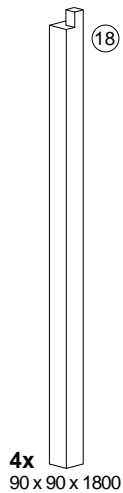

150 x 240 x 300 cm

Art.-Nr. 67004

106x (A) - 4 x 60
 66x (B) - 3 x 30
 86x (C) - 3 x 16

16x (D) - 2 x 40

160x (E) - 2 x 15

4x (F)

4x (G)

2x (H)

4x (I)

4x (L) - 5 x 120
 62x (M) - 5 x 70

 1x
5 m²

Art. 69998
 EAN 5900236699984

6

7

8

9

10

5

11

12

13

14

15

16

17

18

19

20

21

22

23

24