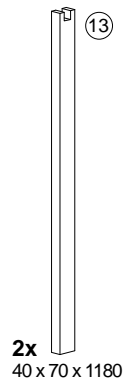

150 x 240 x 300 cm

Art.-Nr. 67004

106x (A) - 4 x 60
 66x (B) - 3 x 30
 86x (C) - 3 x 16

16x (D) - 2 x 40

160x (E) - 2 x 15

4x (F)

4x (G)

2x (H)

4x (I)

4x (L) - 5 x 120
 62x (M) - 5 x 70

 1x
5 m²

Art. 69998
 EAN 5900236699984

6

7

8

9

10

5

11

12

13

14

15

16

17

18

19

20

21

22

23

24