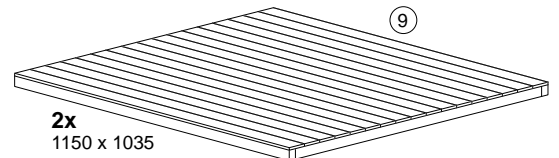

150 x 240 x 300 cm

Art.-Nr. 67004

106x (A) - 4 x 60
 66x (B) - 3 x 30
 86x (C) - 3 x 16

16x (D) - 2 x 40

160x (E) - 2 x 15

4x (F)

4x (G)

2x (H)

4x (I)

4x (L) - 5 x 120
 62x (M) - 5 x 70

 1x
5 m²

Art. 69998
 EAN 5900236699984

6

7

8

9