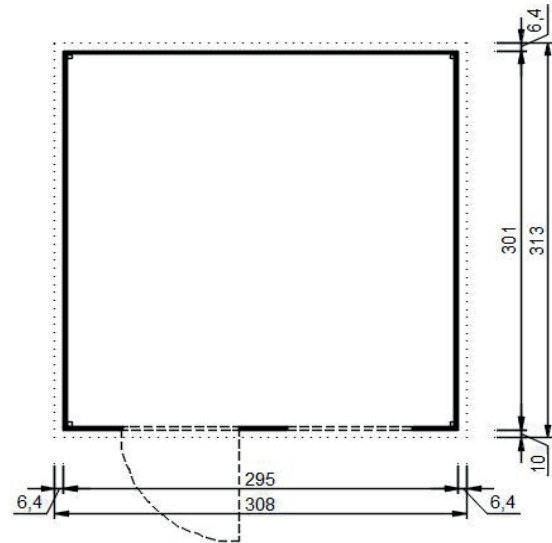

Designhaus wekaLine 171

171.3030.70010

171.3030.76010

Technische Angaben

Sockelmaß Breite (cm)	295	Dachfläche (m ²)	9,58
Sockelmaß Tiefe (cm)	301	Dachgefälle (Grad)	2,17
Maß über alles Breite (cm)	308	Vordach (cm)	10
Maß über alles Tiefe (cm)	313	Wandstärke (mm)	28
Maß über alles Höhe (cm)	234	Fußbodenstärke (mm)	18,5
Seitenwandhöhe (cm)	219	Dachstärke (mm)	18,5
Grundfläche (m ²)	8,88	Schneelast Si (kN)	0,75
Umbauter Raum (m ³)	19,23	Anzahl Dachbahnen	3

Allgemeine Informationen

Material	sämtliche Holzteile aus Nadelholz
Unterkonstruktion	kesseldruckimprägnierte Bodenbalken
Tür	Massivholztür mit 3 Scheiben und Zylinderschloss inkl. 3 Schlüsseln, (lichtes Maß) 81x195cm
Fenster	inklusive einem feststehendem Fenster, (lichtes Maß) 89x26cm
Innenraum	Wandbohlen, Dachschalung und Dachpfetten naturbelassen

Zubehör (gegen Aufpreis)

Selbstklebende Dachbahn

Verpackung

Gewicht (kg)	740	Abmessung Paket 1 (cm)	330/120/63
Anzahl Packstücke	1	Abmessung Paket 2 (cm)	-