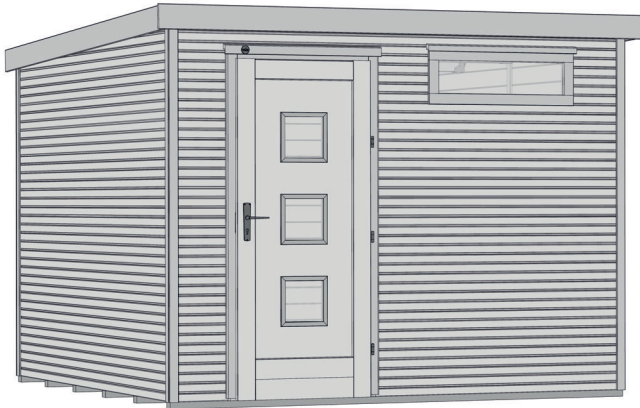

Designhaus wekaLine 171

171.3030.70010

171.3030.76010

Technische Angaben

Sockelmaß Breite (cm)	295	Dachfläche (m ²)	9,58
Sockelmaß Tiefe (cm)	301	Dachgefälle (Grad)	2,17
Maß über alles Breite (cm)	308	Vordach (cm)	10
Maß über alles Tiefe (cm)	313	Wandstärke (mm)	28
Maß über alles Höhe (cm)	234	Fußbodenstärke (mm)	18,5
Seitenwandhöhe (cm)	219	Dachstärke (mm)	18,5
Grundfläche (m ²)	8,88	Schneelast Si (kN)	0,75
Umbauter Raum (m ³)	19,23	Anzahl Dachbahnen	3

Allgemeine Informationen

Material	sämtliche Holzteile aus Nadelholz
Unterkonstruktion	kesseldruckimprägnierte Bodenbalken
Tür	Massivholztür mit 3 Scheiben und Zylinderschloss inkl. 3 Schlüsseln, (lichtes Maß) 81x195cm
Fenster	inklusive einem feststehendem Fenster, (lichtes Maß) 89x26cm
Innenraum	Wandbohlen, Dachschalung und Dachpfetten naturbelassen

Ausstattung

171.3030.70010	naturbelassen
171.3030.76010	Wandbohlen außen mit Wetterschutzfarbe anthrazit (RAL 7016), Tür, Dachblenden und alle Deckleiste in weiß (RAL 9016)

Lieferumfang

Montagematerial, übersichtliche Montageanleitung