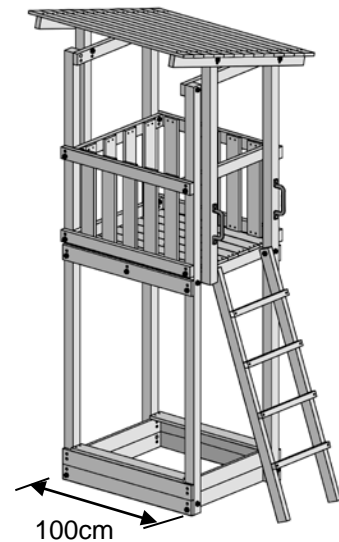

Kinderspielturm mit Sandkasten

Art.-Nr.: 816.1001.00.00

Sockelmaß [cm]	Gesamtmaß [cm]	Podesthöhe [cm]	Brüstungshöhe [cm]	Gesamthöhe [cm]	Seitenwandhöhe ab OK Podest [cm]	Dachneigung	Gewicht [kg]
100 x 82	154 x 124	150	60	299	113	15°	97

Nur für Kinder ab 3 bis 14 Jahren geeignet !

max. Benutzungsgewicht: 200kg

Das Spielgerät ist mit geeigneten Mitteln am Boden zu verankern
(Bodenverankerung als Zubehör erhältlich)

Allgemeines

- sämtliche Holzbauteile sind aus gehobeltem Nadelholz und naturbelassen
- individuelle farbliche Gestaltung möglich
- Anbau einer 290 cm langen Rutsche möglich (nicht im Lieferumfang)
- Treppe und Rutsche wahlweise rechts und links montierbar
- überdachtes Podest: Fläche ca. 87 x 79 cm
- Podestboden und Dach aus 19 mm - Glattkantbrettern

Tragsystem

- Pfosten: 6,6 x 6,6 cm
- Pfetten: 3,4 x 7,2 cm

Zubehör (gegen Aufpreis)

- Rutsche
- Anbauschaukel
- Befestigungsanker

Verpackung

- 1 Paket incl. Montagematerial und übersichtlicher Montageanleitung
- Verpackungsmaße: L/B/H = 278/43/33 cm