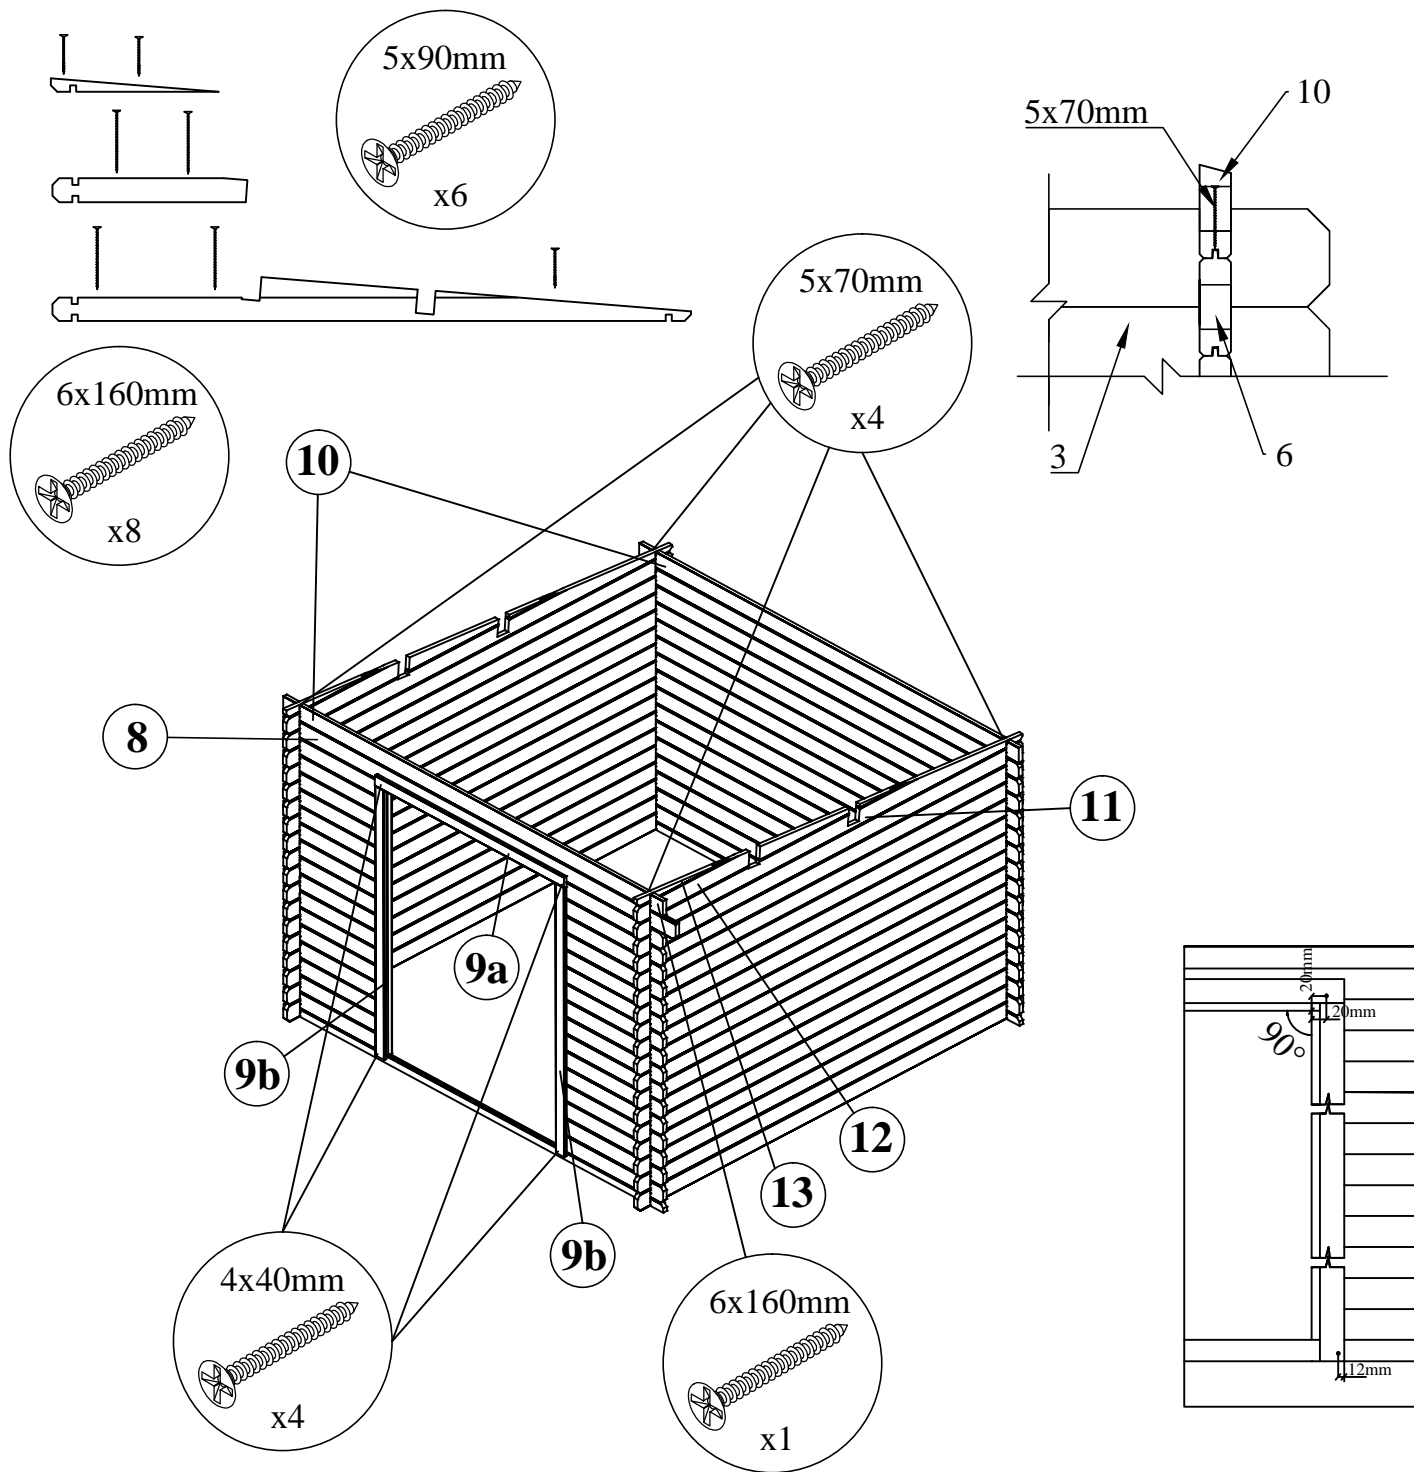

LIST OF ALL PARTS

Pos.	Quantity	Dimension, mm			Details
		A	B	C	
20	2+3,3m	10m	1m		
21	x 8	3090	37	16	
22	x 6	1985	37	37	
23	x 4	3000	120	19	
24	x 2	3090	120	19	
25	x 1	1700	70	40	
26	x 1	1730	60	19	
27	x 2	750	22	22	
28	x 4	535	22	22	
29	x 4	648	21	16	
30	x 4	465	21	16	
31	x 1+1	665	1730	40	
32	x2	460	685		

CA 2977 2.98 x 5.86 m, 28mm

Position	Dimension (mm)	Quantity
1	2980 x 55 x 28	2

Position	Dimension (mm)	Quantity
3	780 x 110 x 28	32
6	2980 x 110 x 28	48+1

Position	Dimension (mm)	Quantity
8	3070 x 110 x 28	1
9a	1494 x 102 x 66	1
9b	1775 x 87 x 66	2
10	2980 x 110 x 28	2
11	2980 x 205 x 28	2
12	892 x 110 x 28	2
13	783 x 62 x 28	2

Position	Dimension (mm)	Quantity
2	2940 x 55 x 28	1
2a	1780 x 90 x 66	1
4	350 x 110 x 28	15
5	480 x 110 x 28	1
7	2940 x 110 x 28	15+1
10a	2980 x 110 x 28	2
11	2980 x 205 x 28	1
12	892 x 110 x 28	1
13	783 x 62 x 28	1
14	1780 x 110	1

Position	Dimension (mm)	Quantity
15	2980 x 140 x 44	2
16	3188 x 140 x 44	2
17	208 x 140 x 44	4

Position	Dimension (mm)	Quantity
18	1980 x 37 x 16	2
18a	1830 x 37 x 16	3

Position	Dimension (mm)	Quantity
19	3090 x 88 x 17	68 (+2)