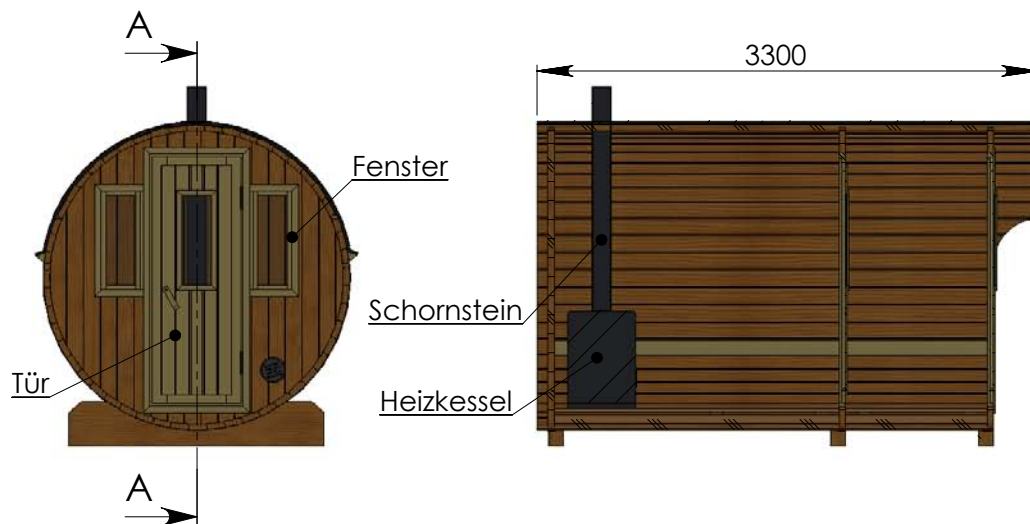

Technische Daten Saunafass 330

Wandaußenmaß: Ø 200 x 330 cm

Bohlenstärke: 42 mm

Kontrolliert durch:

Achtung: Alle angegebenen Maße sind ca.-Maße!

Grundriss Saunafass 330

Ansicht 1

Saunafass 330

Ansicht 2

Saunafass 330

Ansicht 3 Saunafass 330

Elektroofen

Saunaofen-Set 6-teilig 9 KW mit integrierter Steuerung für alle
Saunafässer basic + de luxe

Installation bei Elektroofen

Kontrolliert durch:

Achtung: Alle angegebenen Maße sind ca.-Maße!