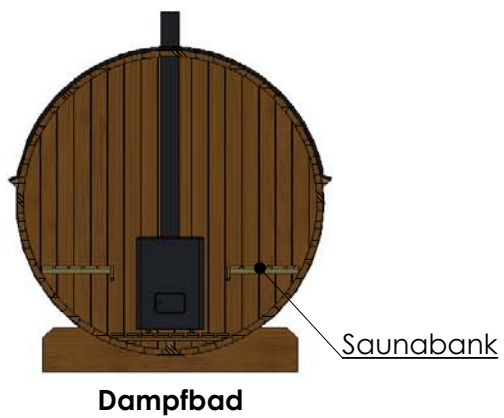

Technische Daten Saunafass 330

Wandaußenmaß: Ø 200 x 330 cm

Bohlenstärke: 42 mm

Kontrolliert durch:

Achtung: Alle angegebenen Maße sind ca.-Maße!

Grundriss Saunafass 330

Ansicht 1

Saunafass 330

Ansicht 2

Saunafass 330

Ansicht 3 Saunafass 330

Elektroofen

Saunaofen-Set 6-teilig 9 KW mit integrierter Steuerung für alle
Saunafässer basic + de luxe

Installation bei Elektroofen

Kontrolliert durch:

Achtung: Alle angegebenen Maße sind ca.-Maße!