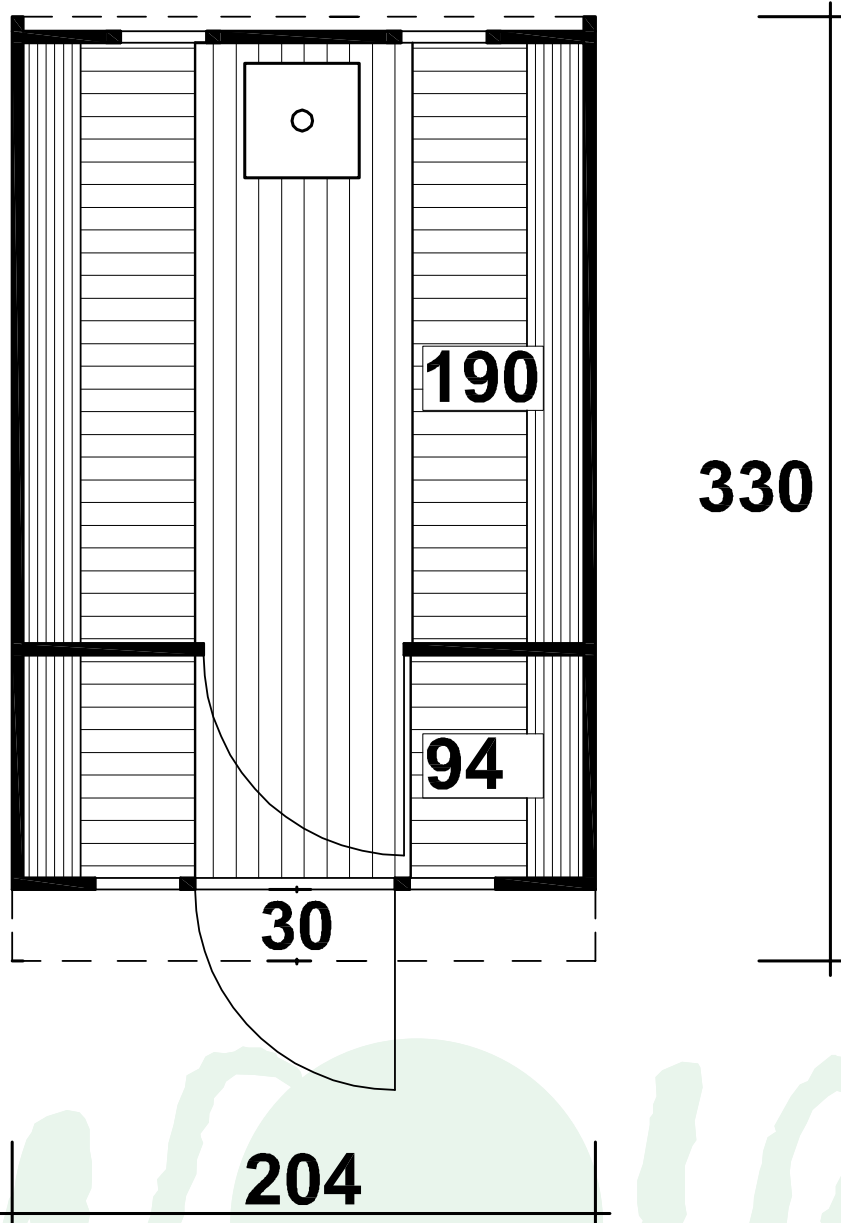

Technische Daten Saunafass 330

Wandaußenmaß: Ø 200 x 330 cm

Bohlenstärke: 42 mm

Kontrolliert durch:

Achtung: Alle angegebenen Maße sind ca.-Maße!

Grundriss Saunafass 330

Ansicht 1

Saunafass 330

Ansicht 2

Saunafass 330

Ansicht 3 Saunafass 330

Elektroofen

Saunaofen-Set 6-teilig 9 KW mit integrierter Steuerung für alle
Saunafässer basic + de luxe

Installation bei Elektroofen

Kontrolliert durch:

Achtung: Alle angegebenen Maße sind ca.-Maße!