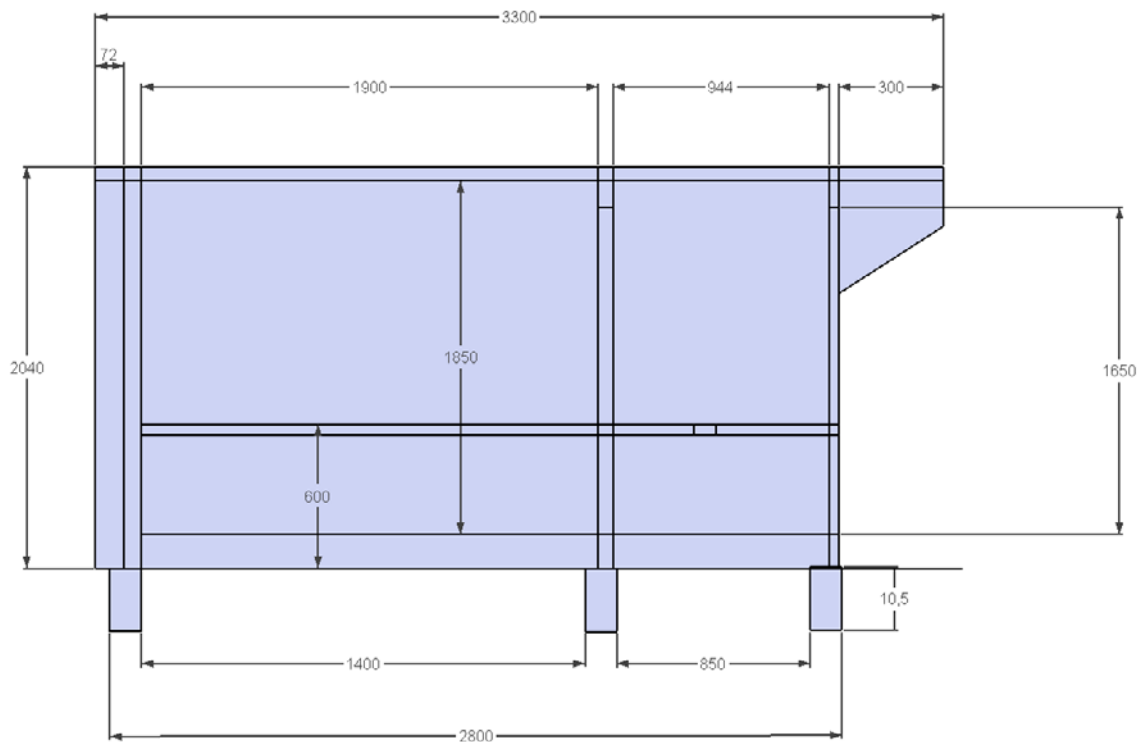

Technische Daten Saunafass 330

Wandaußenmaß: Ø 200 x 330 cm

Bohlenstärke: 42 mm

Kontrolliert durch:

Achtung: Alle angegebenen Maße sind ca.-Maße!

Grundriss Saunafass 330

Ansicht 1

Saunafass 330

Ansicht 2

Saunafass 330

Ansicht 3 Saunafass 330

Elektroofen

Saunaofen-Set 6-teilig 9 KW mit integrierter Steuerung für alle
Saunafässer basic + de luxe

Installation bei Elektroofen

Kontrolliert durch:

Achtung: Alle angegebenen Maße sind ca.-Maße!