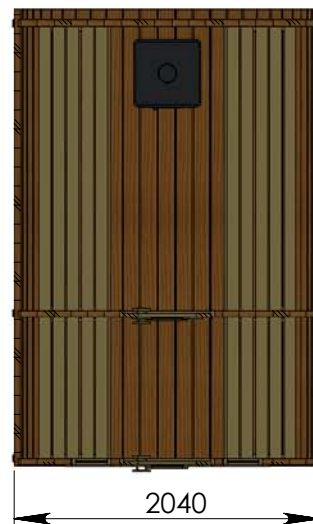

Technische Daten Saunafass 330

Wandaußenmaß: Ø 200 x 330 cm

Bohlenstärke: 42 mm

Kontrolliert durch:

Achtung: Alle angegebenen Maße sind ca.-Maße!

Grundriss Saunafass 330

Ansicht 1

Saunafass 330

Ansicht 2

Saunafass 330

Ansicht 3 Saunafass 330

Elektroofen

Saunaofen-Set 6-teilig 9 KW mit integrierter Steuerung für alle
Saunafässer basic + de luxe

Installation bei Elektroofen

Kontrolliert durch:

Achtung: Alle angegebenen Maße sind ca.-Maße!