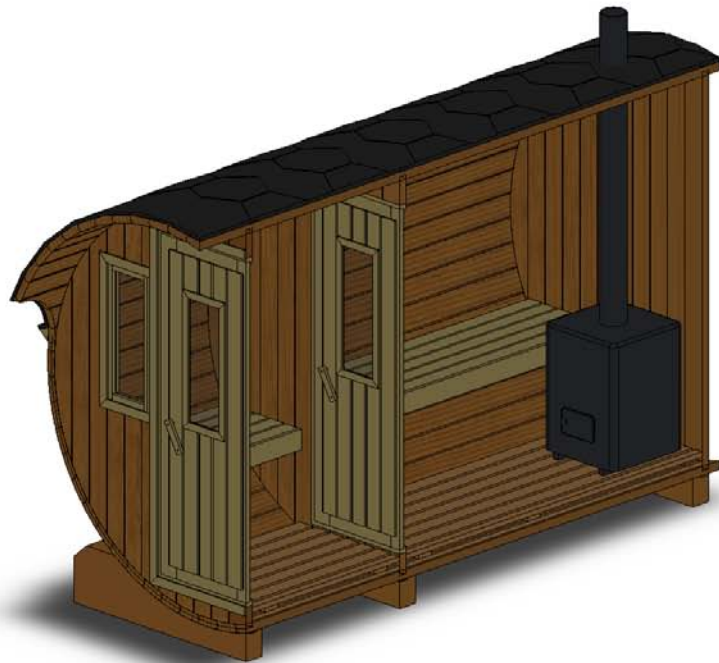

Technische Daten Saunafass 330

Wandaußenmaß: Ø 200 x 330 cm

Bohlenstärke: 42 mm

Kontrolliert durch:

Achtung: Alle angegebenen Maße sind ca.-Maße!

Grundriss Saunafass 330

Ansicht 1

Saunafass 330

Ansicht 2

Saunafass 330

Ansicht 3 Saunafass 330

Elektroofen

Saunaofen-Set 6-teilig 9 KW mit integrierter Steuerung für alle
Saunafässer basic + de luxe

Installation bei Elektroofen

Kontrolliert durch:

Achtung: Alle angegebenen Maße sind ca.-Maße!