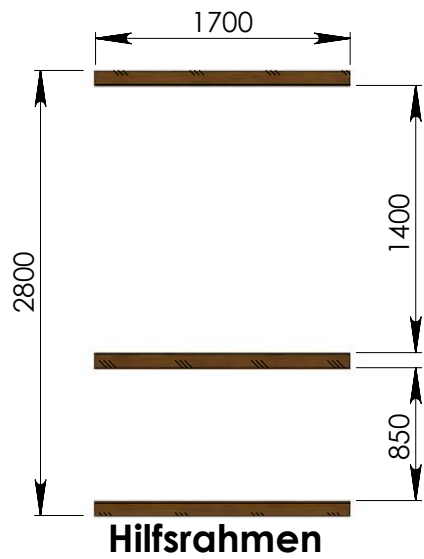

Technische Daten Saunafass 330

Wandaußenmaß: Ø 200 x 330 cm

Bohlenstärke: 42 mm

Kontrolliert durch:

Achtung: Alle angegebenen Maße sind ca.-Maße!

Grundriss Saunafass 330

Ansicht 1

Saunafass 330

Ansicht 2

Saunafass 330

Ansicht 3 Saunafass 330

Elektroofen

Saunaofen-Set 6-teilig 9 KW mit integrierter Steuerung für alle
Saunafässer basic + de luxe

Installation bei Elektroofen

Kontrolliert durch:

Achtung: Alle angegebenen Maße sind ca.-Maße!