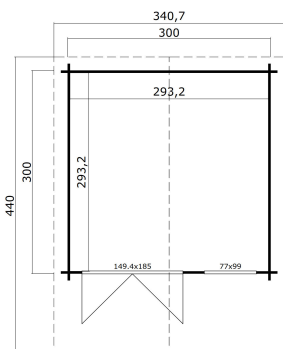

34 mm

2

7

VERPACKUNG: 1 PALETTE(N)

440 x 118 x 57 cm
745 kg

DIMENSIONEN

Fläche	8.60 m ²
Gesamtmaß	3.41 x 4.40 m
Rauminhalt m ³	≈ 19.36 m ³
Seitenwandhöhe	≈ 1.94 m
Firsthöhe	≈ 2.56 m
Vordach	≈ 120 cm

FENSTER & TÜR

1 x Doppeltür (SGA+28*)	149.4 x 185.0 cm
1 x Einzelfenster öffnet nach innen (SGA*)	77.0 x 99.0 cm

*SGA: Aktion mit Einfachverglasung

*SGA+28: Aktion mit Einfachverglasung und Rahmen 28mm

DACH UND FUSSBODEN

Dachbretter	18x90 mm
Fussbodenbretter	18x90 mm
Dachfläche	16.28 m ²
Dachwinkel	≈ 23 °
Imprägnierte Unterkonstruktion	45x45 mm

*Optional Dacheindeckung

WWW.LASITA.COM